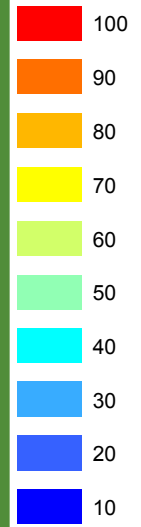

HABITATTYPENKAART
 behorende bij het definitieve
 besluit van het Natura 2000-gebied
 Meijendel & Berkheide

Natura 2000
 Meijendel & Berkheide (97)

Oppervlaktepercentage habitattypen

Natura 2000-gebied

percentage

Natura 2000: beleven, gebruiken en beschermen

H2110
 11,87 ha

H2190C
 0,19 ha

H6430A
 0,06 ha

2,25
 Kilometers