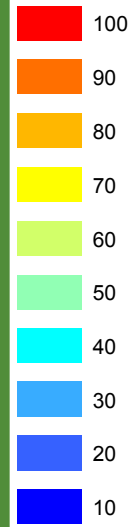

HABITATTYPENKAART  
behorende bij het definitieve  
besluit van het Natura 2000-gebied  
Naardermeer

Natura 2000  
Naardermeer (94)

### Oppervlaktepercentage habitattypen

 Natura 2000-gebied

percentage

Natura 2000: beleven, gebruiken en beschermen

H3130  
0,40 ha

ZgH6430A  
24,04 ha