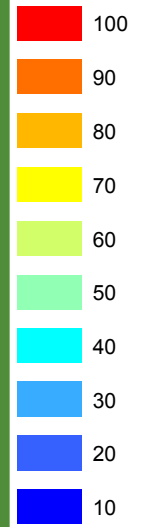

HABITATYPENKAART
behorende bij het definitieve
besluit van het Natura 2000-gebied
Kennemerland-Zuid

Natura 2000
Kennemerland-Zuid (88)

Oppervlaktepercentage habitattypen

Natura 2000-gebied

percentage

Natura 2000: beleven, gebruiken en beschermen

H2140B
0,21 ha

H6430C
0,004 ha

H7140B
1,44 ha

H7210
0,04 ha