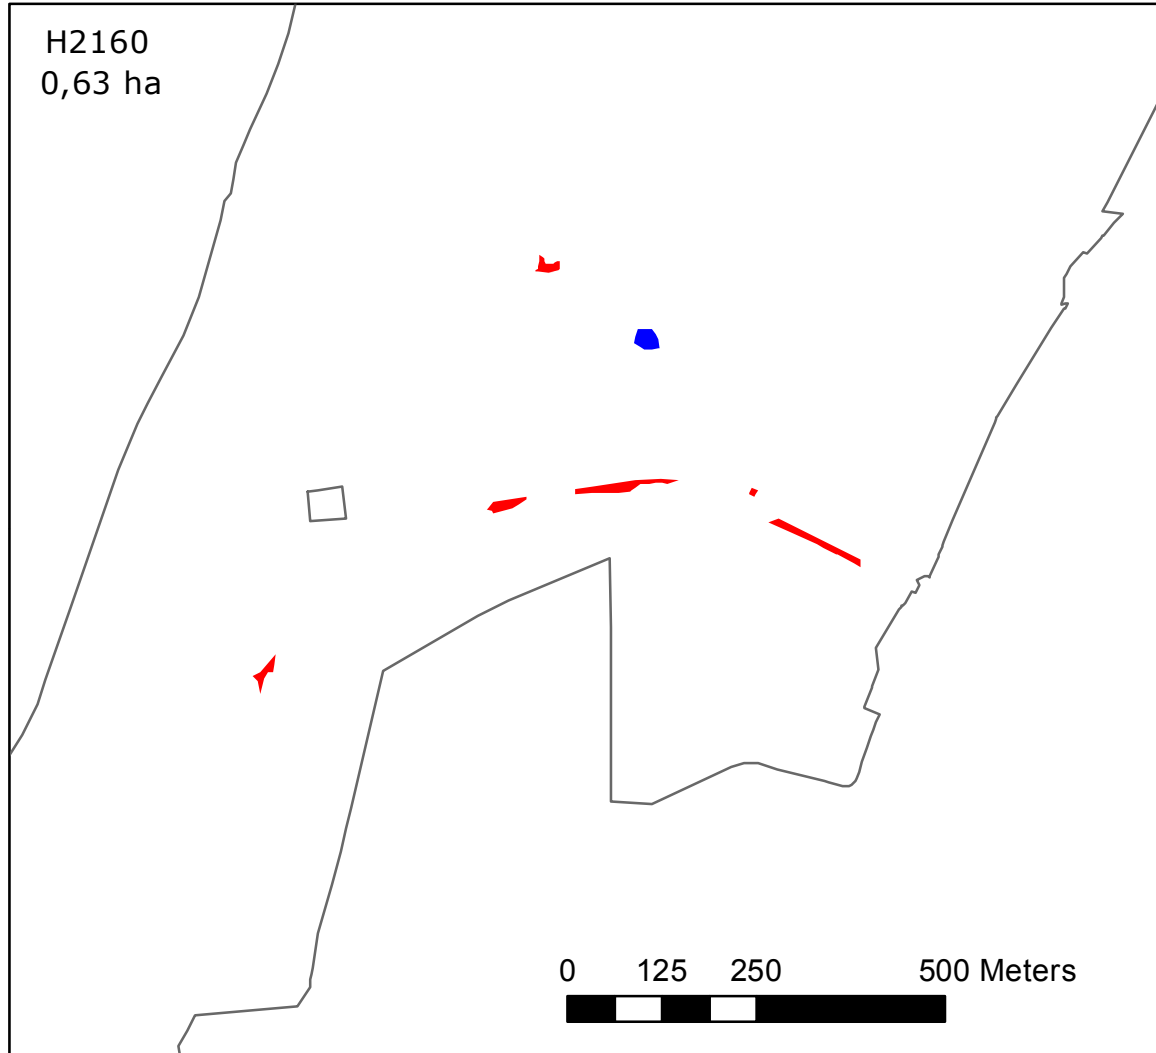

HABITATTYPENKAART  
 behorende bij het definitieve  
 besluit van het Natura 2000-gebied  
 Zwanenwater & Pettemerduinen

Natura 2000

Zwanenwater & Pettemerduinen

**Oppervlaktepercentage  
 habitattypen**

Natura 2000-gebied

percentage

Natura 2000: beleven, gebruiken en beschermen

H2160  
 0,63 ha

H2160

H2180C  
 0,92 ha

Nb ZGH2150