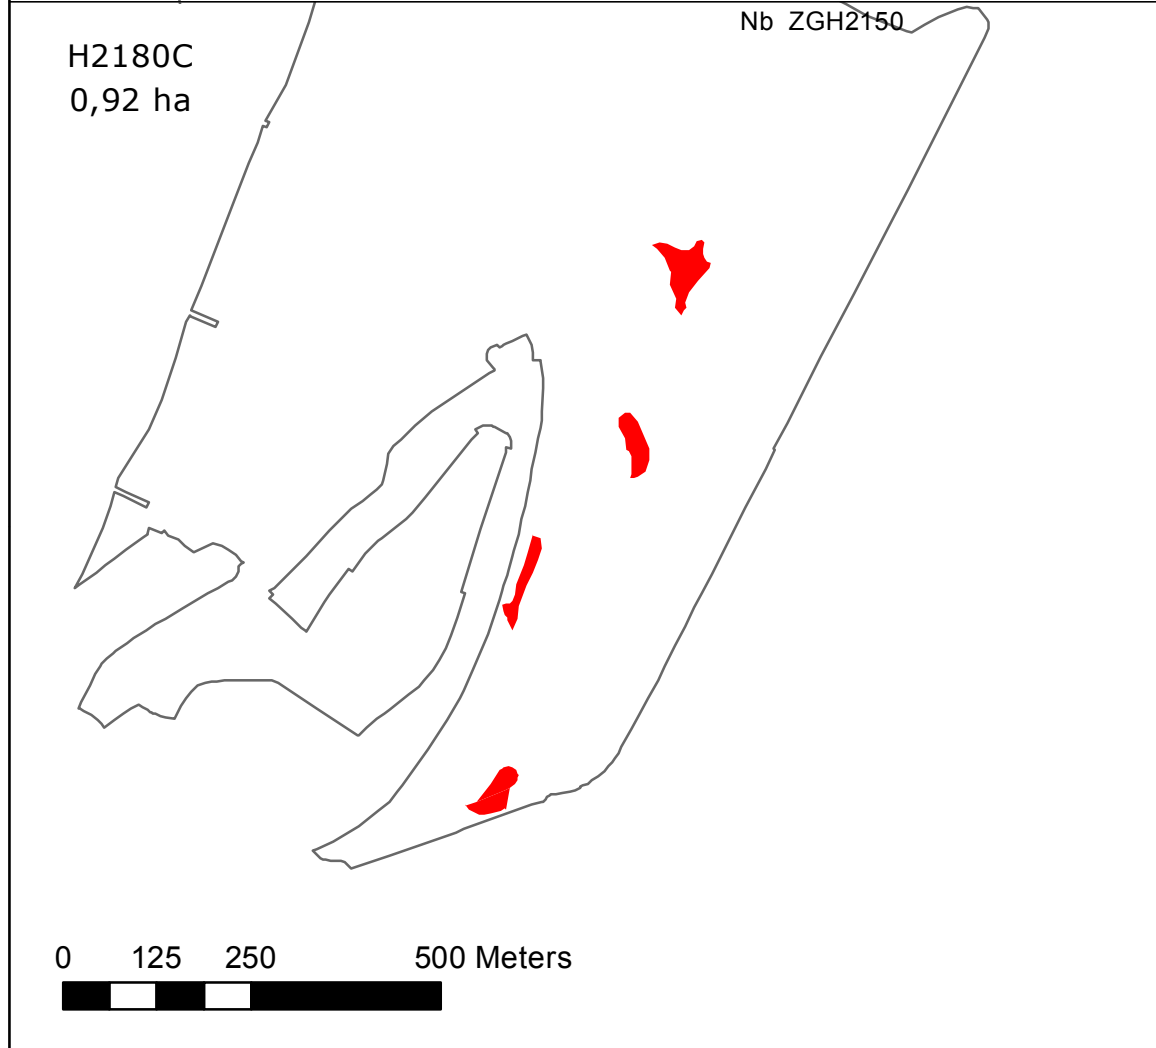

HABITATTYPENKAART  
 behorende bij het definitieve  
 besluit van het Natura 2000-gebied  
 Zwanenwater & Pettemerduinen

Natura 2000

Zwanenwater & Pettemerduinen

**Oppervlaktepercentage  
 habitattypen**

Natura 2000-gebied

percentage

Natura 2000: beleven, gebruiken en beschermen

H2160  
 0,63 ha

H2160

H2180C  
 0,92 ha

Nb ZGH2150