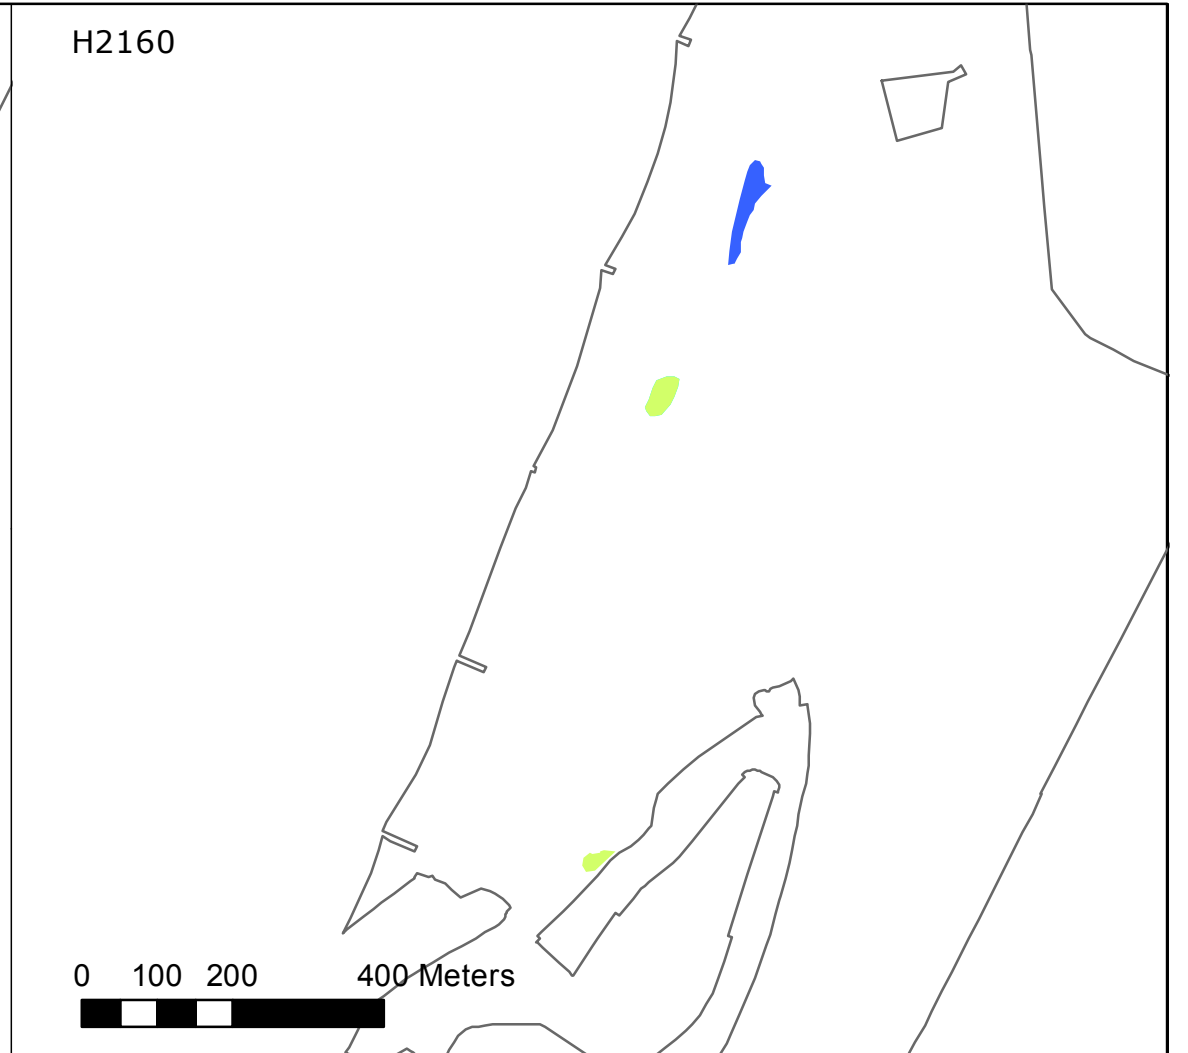

HABITATTYPENKAART  
 behorende bij het definitieve  
 besluit van het Natura 2000-gebied  
 Zwanenwater & Pettemerduinen

Natura 2000

Zwanenwater & Pettemerduinen

**Oppervlaktepercentage  
 habitattypen**

Natura 2000-gebied

percentage

Natura 2000: beleven, gebruiken en beschermen

H2160  
 0,63 ha

H2160

H2180C  
 0,92 ha

Nb ZGH2150