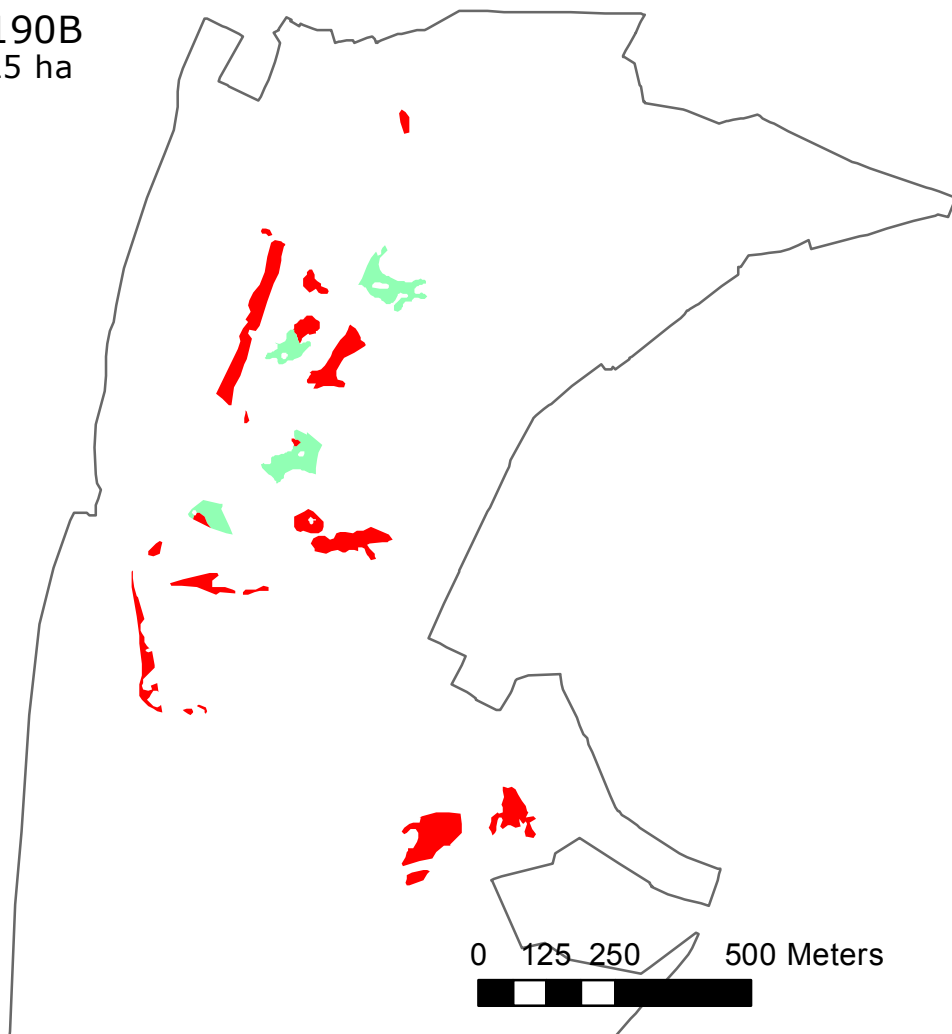

HABITATTYPEKAART
 behorende bij het definitieve
 besluit van het Natura 2000-gebied
 Duinen Den Helder-Callantsoog

Natura 2000

Duinen Den Helder-Callantsoog
 (084)

**Oppervlaktepercentage
 habitattypen**

Natura 2000-gebied

percentage

Natura 2000: beleven, gebruiken en beschermen

H2190B
 6,25 ha

H2190B

H2190B

Nb ZGH2150

H7210
 0,01 ha