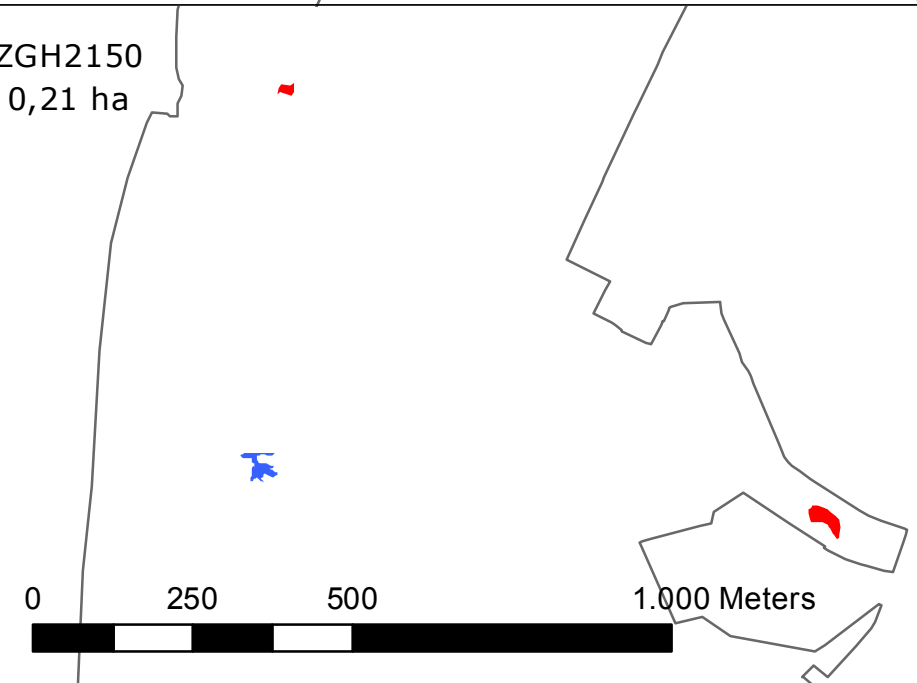

HABITATTYPEKART  
 behorende bij het definitieve  
 besluit van het Natura 2000-gebied  
 Duinen Den Helder-Callantsoog

Natura 2000

Duinen Den Helder-Callantsoog  
 (084)

**Oppervlaktepercentage  
 habitattypen**

Natura 2000-gebied

percentage

Natura 2000: beleven, gebruiken en beschermen

H2150  
 7,67 ha

H2150

ZGH2150  
 0,21 ha

H2150

ZGH2150