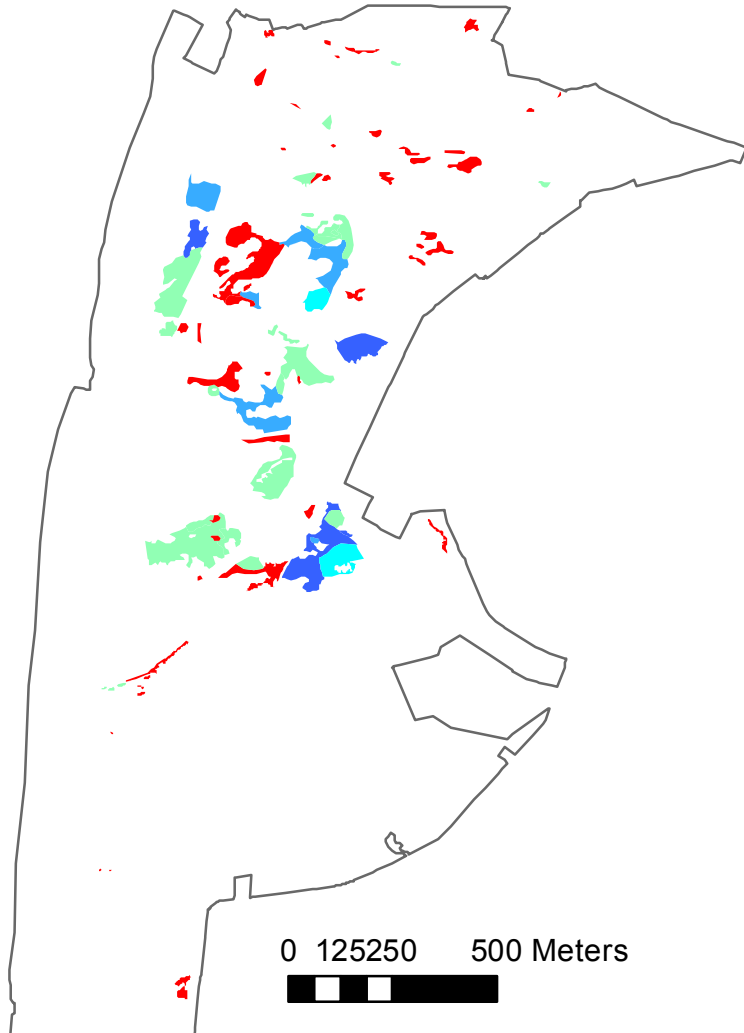

HABITATTYPEKART  
 behorende bij het definitieve  
 besluit van het Natura 2000-gebied  
 Duinen Den Helder-Callantsoog

Natura 2000

Duinen Den Helder-Callantsoog  
 (084)

**Oppervlaktepercentage  
 habitattypen**

Natura 2000-gebied

percentage

Natura 2000: beleven, gebruiken en beschermen

H2150  
 7,67 ha

H2150

ZGH2150  
 0,21 ha

H2150

ZGH2150