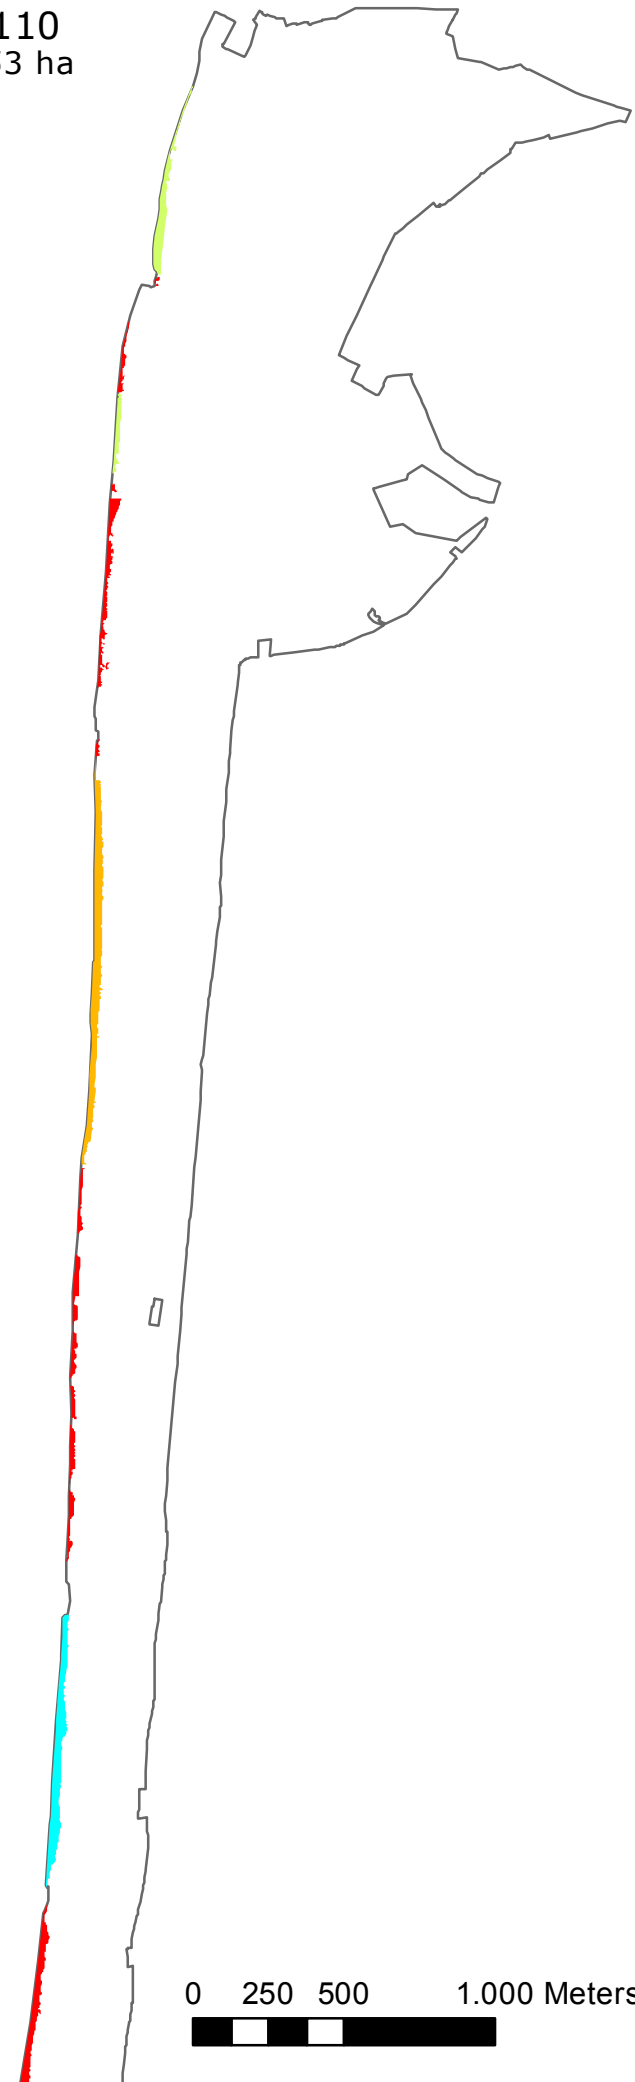

HABITATTYPENKAART
 behorende bij het definitieve
 besluit van het Natura 2000-gebied
 Duinen Den Helder-Callantssoog

Natura 2000

Duinen Den Helder-Callantssoog
 (084)

**Oppervlaktepercentage
 habitattypen**

Natura 2000-gebied

percentage

Natura 2000: beleven, gebruiken en beschermen

H2110
 18,53 ha

H2110

H2130A
 0,16 ha

H2140A
 0,05 ha