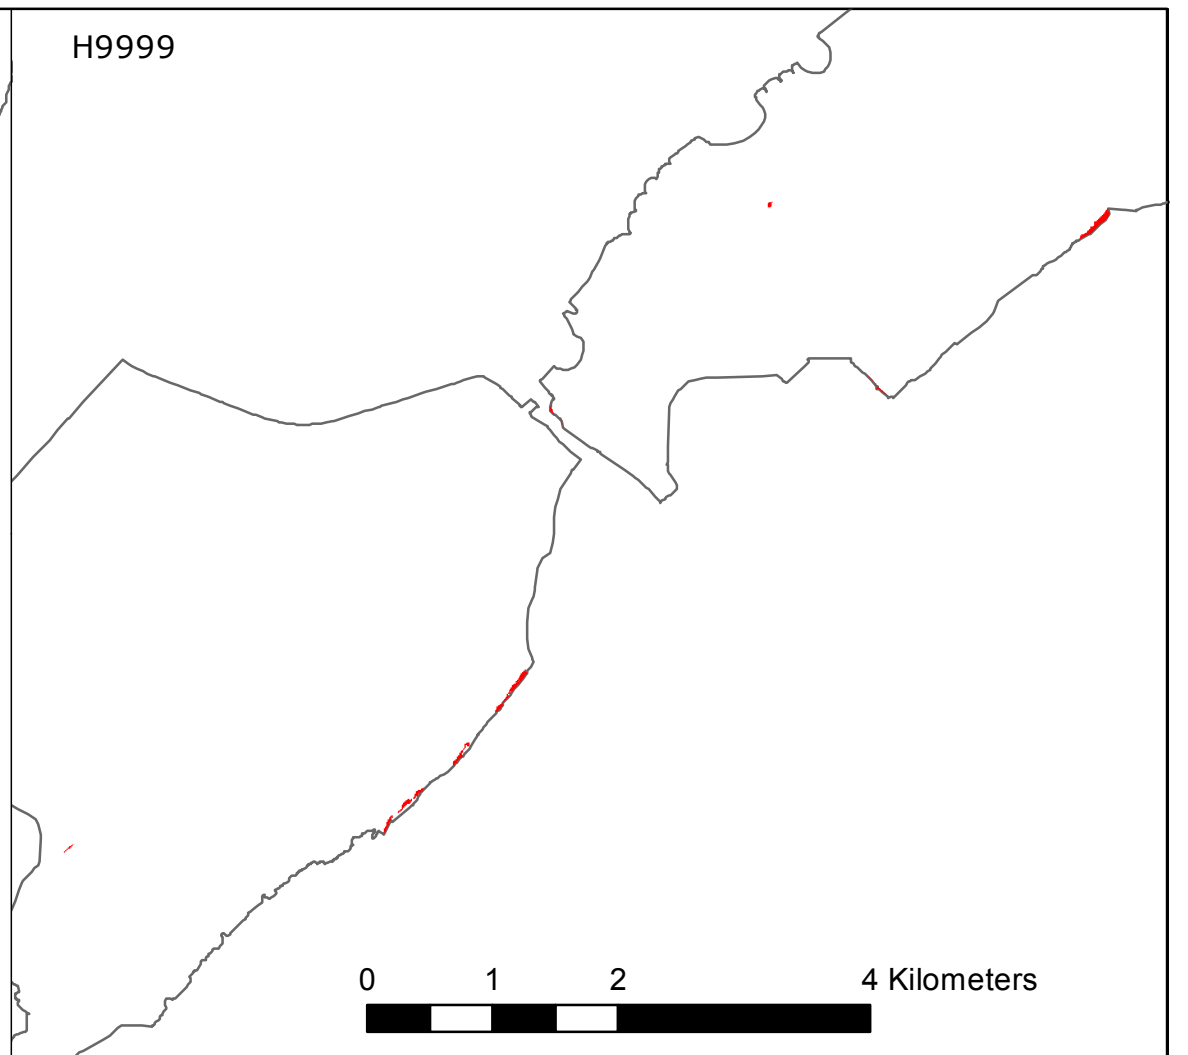

HABITATYPENKAART  
 behorende bij het definitieve  
 besluit van het Natura 2000-gebied  
 Veluwerandmeren

Natura 2000

Veluwerandmeren (076)

### Oppervlaktepercentage habitattypen

Natura 2000-gebied

percentage

Natura 2000: beleven, gebruiken en beschermen

H9999  
 8,42 ha

H9999

H9999