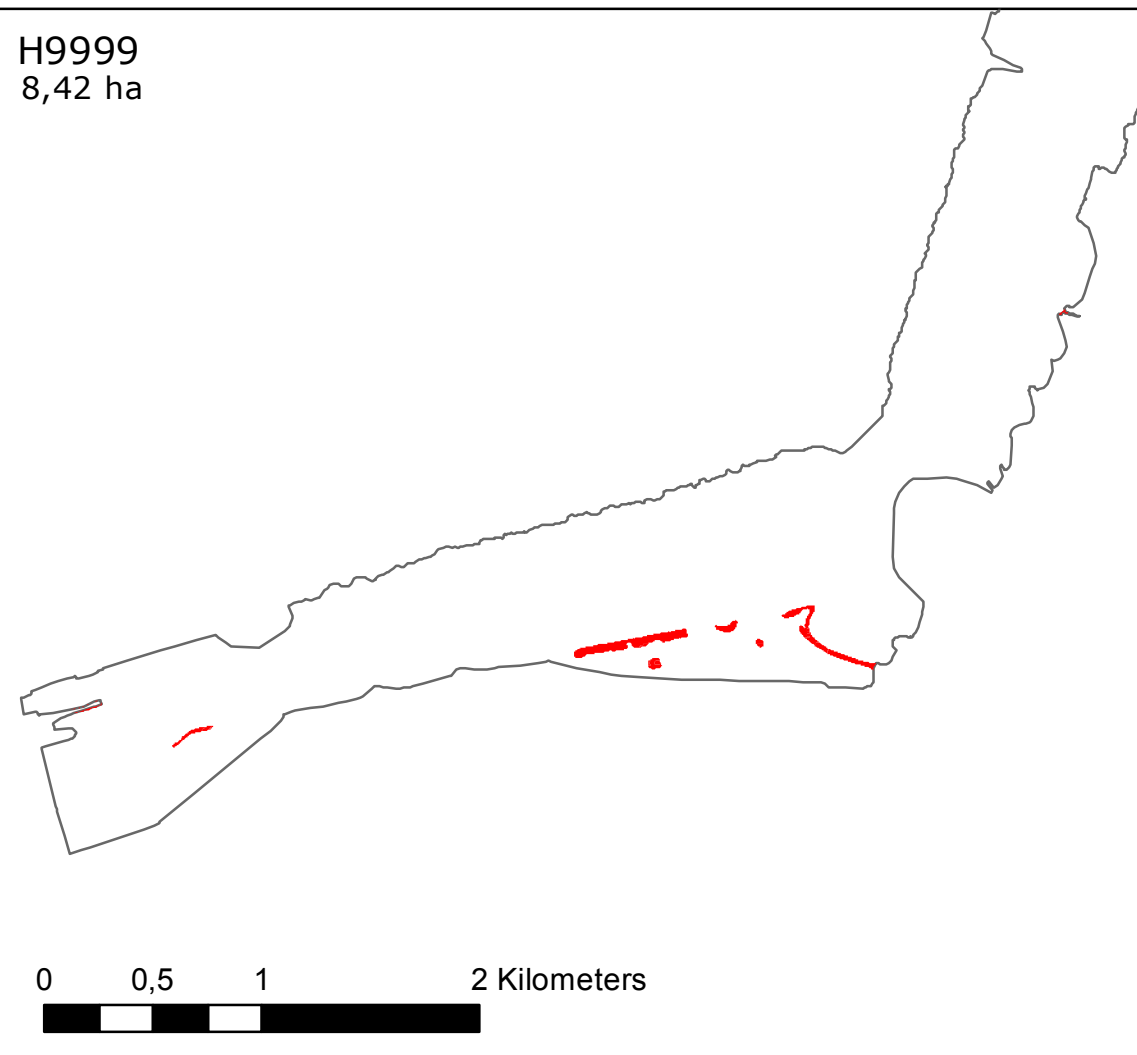

HABITATYPENKAART  
 behorende bij het definitieve  
 besluit van het Natura 2000-gebied  
 Veluwerandmeren

Natura 2000

Veluwerandmeren (076)

### Oppervlaktepercentage habitattypen

Natura 2000-gebied

percentage

Natura 2000: beleven, gebruiken en beschermen

H9999  
 8,42 ha

H9999

H9999