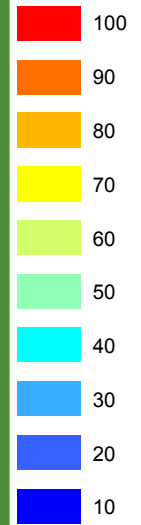

HABITATTYPENKAART
behorende bij het definitieve
besluit van het Natura 2000-gebied
Zwarte Meer

Natura 2000
Zwarte Meer (074)

Oppervlaktepercentage habitattypen

 Natura 2000-gebied

percentage

Natura 2000: beleven, gebruiken en beschermen