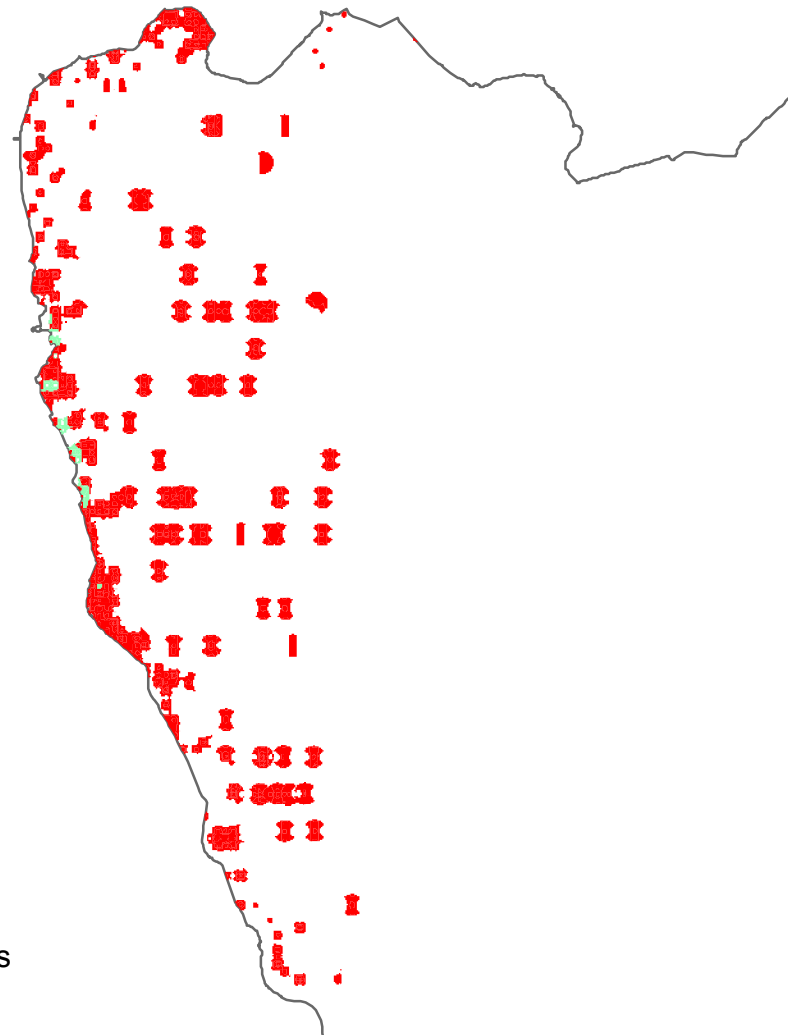

HABITATTYPENKAART
behorende bij het definitieve
besluit van het Natura 2000-gebied
Markermeer & IJmeer

Natura 2000

Markermeer & IJmeer (073)

Oppervlaktepercentage habitattypen

 Natura 2000-gebied

percentage

Natura 2000: beleven, gebruiken en beschermen

H3150
1052,56 ha

0 0,5 1 2 Kilometers

H3150

0 1 2 4 Kilometers