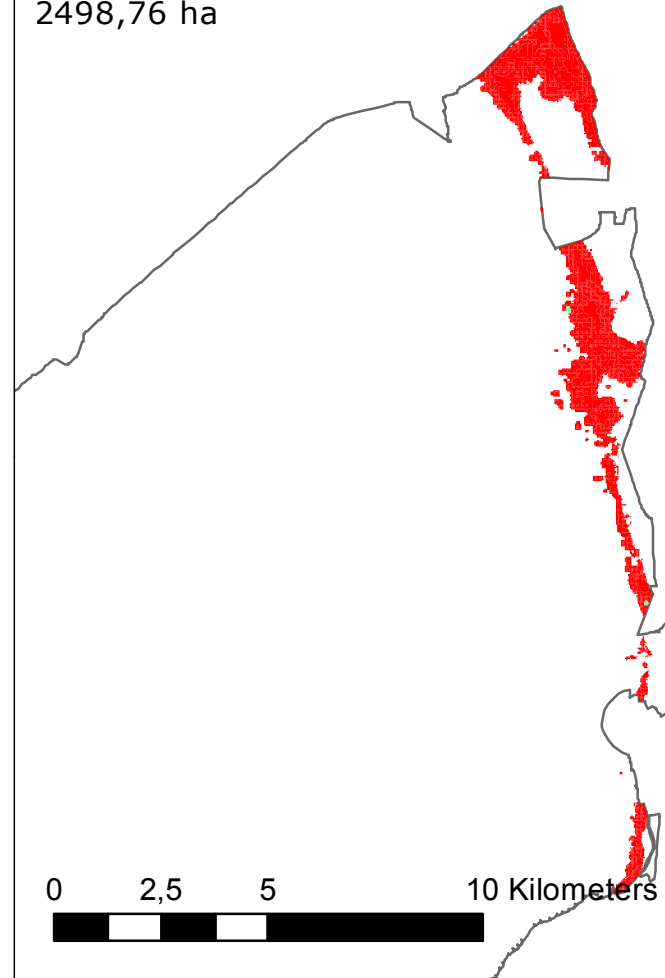

HABITATTYPENKAART
 behorende bij het definitieve
 besluit van het Natura 2000-gebied
 IJsselmeer

Natura 2000
 IJsselmeer (072)

**Oppervlaktepercentage
 habitattypen**

Natura 2000-gebied

percentage

Natura 2000: beleven, gebruiken en beschermen

H1330B
 0,58 ha

H3140

H3140
 2498,76 ha

H3140