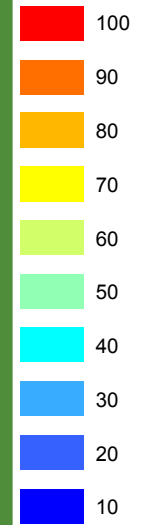

HABITATTYPENKAART  
behorende bij het definitieve  
besluit van het Natura 2000-gebied  
De Bruuk

Natura 2000  
De Bruuk (069)

### Oppervlaktepercentage habitattypen

 Natura 2000-gebied

percentage

Natura 2000: beleven, gebruiken en beschermen

H91E0C  
0,65 ha

0 50 100 200 Meters