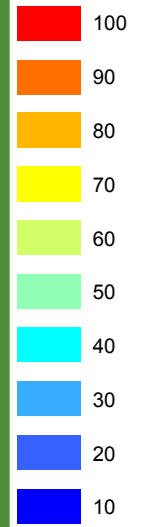

HABITATTYPENKAART
behorende bij het definitieve
besluit van het Natura 2000-gebied
Landgoederen Brummen

Natura 2000

Landgoederen Brummen (058)

Oppervlaktepercentage habitattypen

 Natura 2000-gebied

percentage

Natura 2000: beleven, gebruiken en beschermen

H3160
0,37 ha

H3260A
0,24 ha