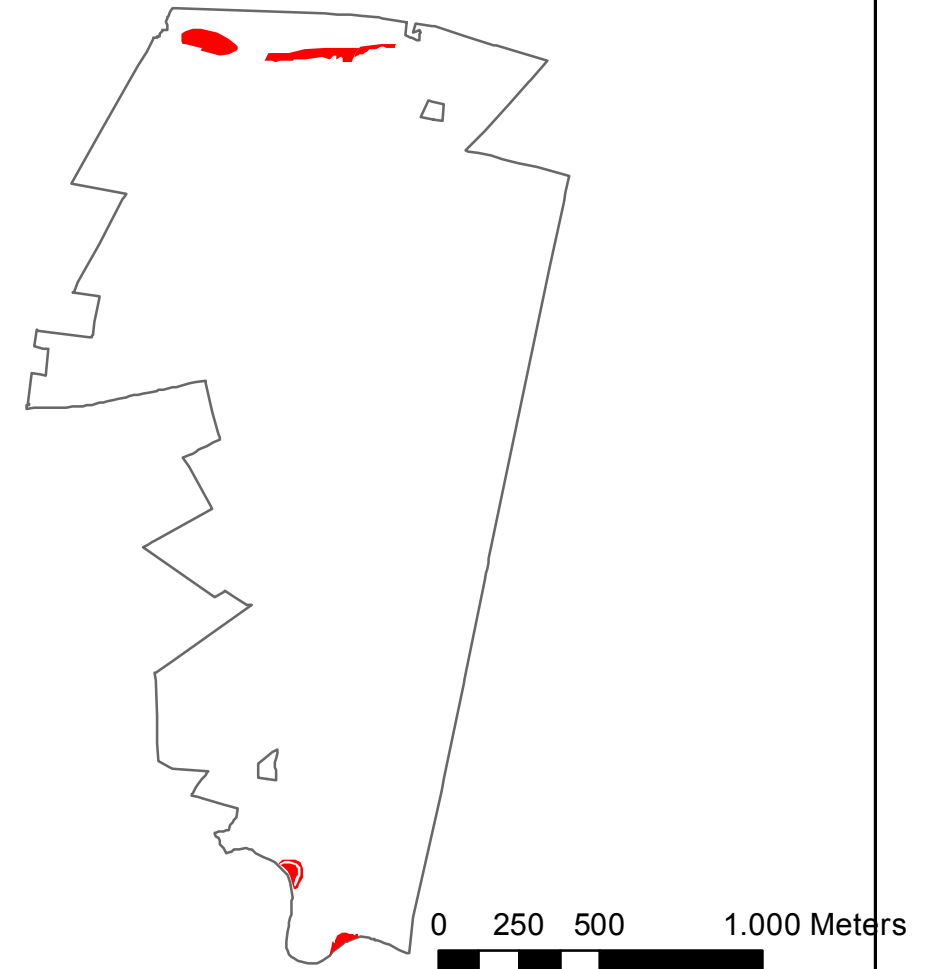

HABITATTYPENKAART
behorende bij het definitieve
besluit van het Natura 2000-gebied
Witte Veen

Natura 2000

Witte Veen (054)

Oppervlaktepercentage habitattypen

 Natura 2000-gebied

percentage

Natura 2000: beleven, gebruiken en beschermen

H7150
1,16 ha

H91E0C
2,41 ha

ZGH6410
0,04 ha