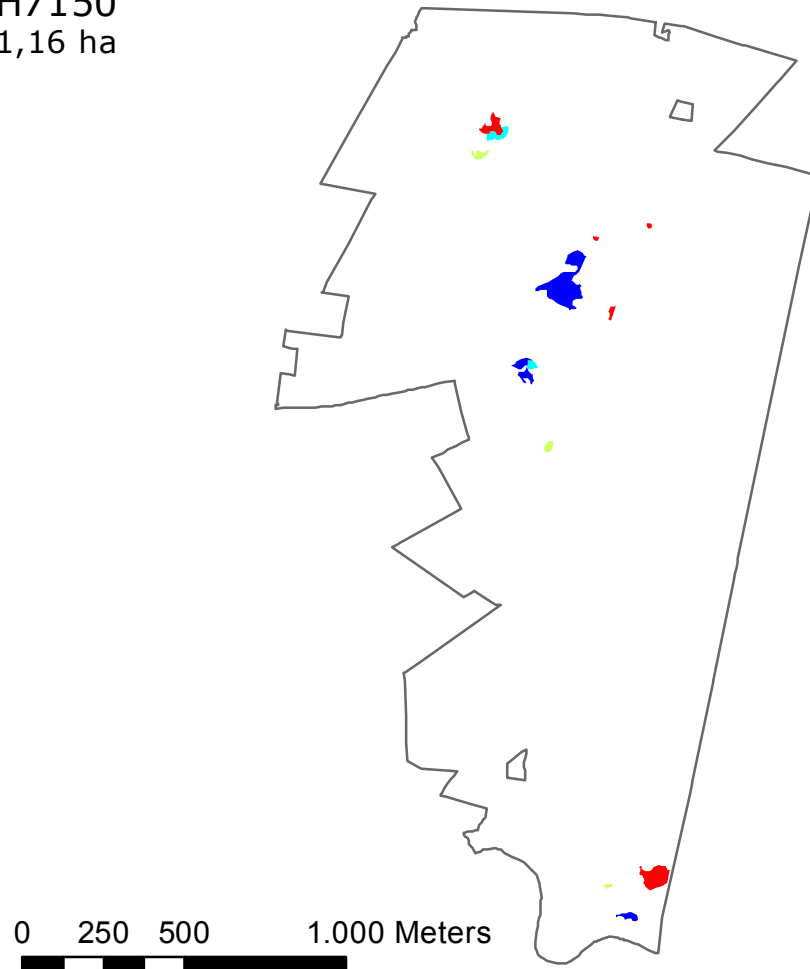

HABITATTYPENKAART
behorende bij het definitieve
besluit van het Natura 2000-gebied
Witte Veen

Natura 2000

Witte Veen (054)

Oppervlaktepercentage habitattypen

 Natura 2000-gebied

percentage

Natura 2000: beleven, gebruiken en beschermen

H7150
1,16 ha

H91E0C
2,41 ha

ZGH6410
0,04 ha