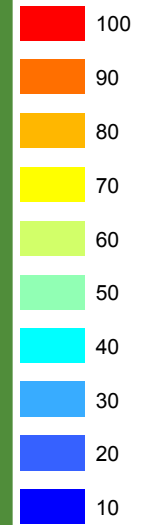

HABITATTYPENKAART  
behorende bij het definitieve  
besluit van het Natura 2000-gebied  
Dinkelland

Natura 2000  
Dinkelland (049)

### Oppervlaktepercentage habitattypen

 Natura 2000-gebied

percentage

Natura 2000: beleven, gebruiken en beschermen

H91E0B  
6,62 ha

H91E0B

H91E0B

H91E0B