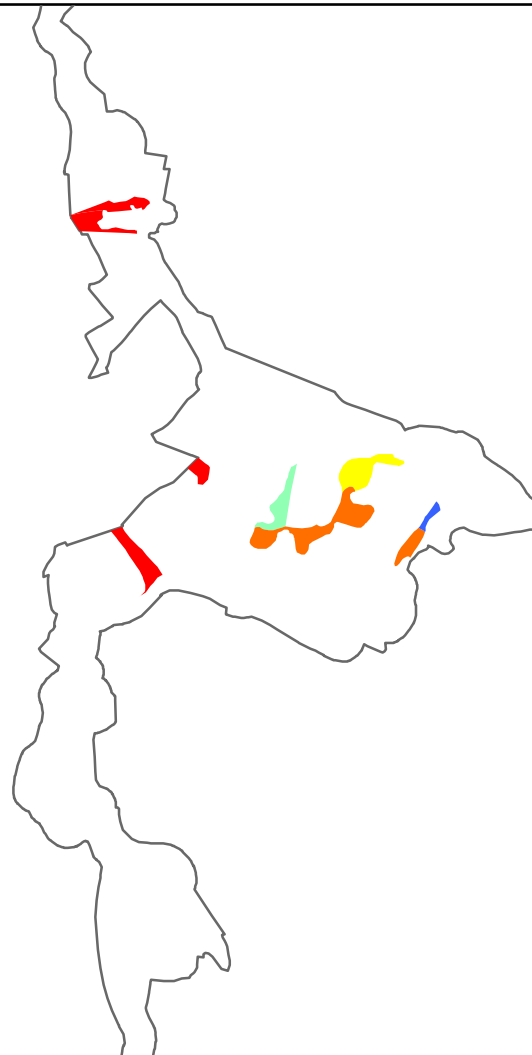

HABITATTYPENKAART  
behorende bij het definitieve  
besluit van het Natura 2000-gebied  
Dinkelland

Natura 2000  
Dinkelland (049)

### Oppervlaktepercentage habitattypen

 Natura 2000-gebied

percentage

Natura 2000: beleven, gebruiken en beschermen

H91E0B  
6,62 ha

H91E0B

H91E0B

H91E0B