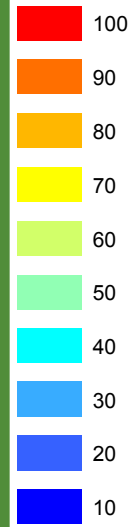

HABITATTYPENKAART  
behorende bij het definitieve  
besluit van het Natura 2000-gebied  
Dinkelland

Natura 2000  
Dinkelland (049)

### Oppervlaktepercentage habitattypen

Natura 2000-gebied

percentage

Natura 2000: beleven, gebruiken en beschermen

H9160A  
0,42 ha

H9190  
0,47 ha

H91D0  
0,43 ha

H91E0A  
16,05 ha