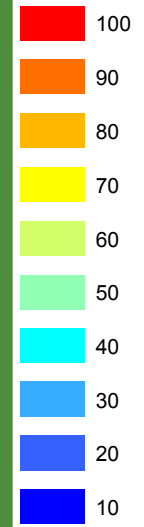

HABITATTYPENKAART
behorende bij het definitieve
besluit van het Natura 2000-gebied
Dinkelland

Natura 2000
Dinkelland (049)

Oppervlaktepercentage habitattypen

Natura 2000-gebied

percentage

Natura 2000: beleven, gebruiken en beschermen

H5130
0,09 ha

H7140A
0,13 ha

H7230
0,43 ha

H9120
16,05 ha