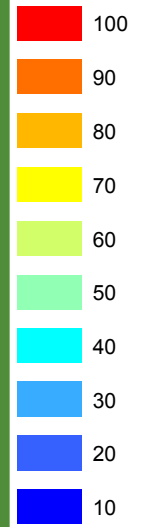

HABITATTYPENKAART  
behorende bij het definitieve  
besluit van het Natura 2000-gebied  
Dinkelland

Natura 2000  
Dinkelland (049)

### Oppervlaktepercentage habitattypen

 Natura 2000-gebied

percentage

Natura 2000: beleven, gebruiken en beschermen

H2310  
0,23 ha

H2330  
0,03 ha

H3160  
0,23 ha

H3260A  
0,04 ha