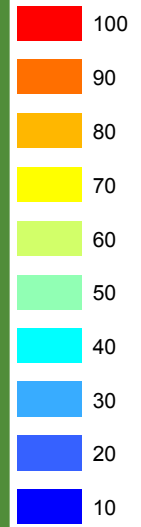

HABITATTYPEKAART  
 behorende bij het definitieve  
 besluit van het Natura 2000-gebied  
 Achter de Voort, Agelerbroek  
 & Voltherbroek

*Natura 2000*  
 Achter de Voort, Agelerbroek  
 & Voltherbroek (047)

**Oppervlaktepercentage  
 habitattypen**

Natura 2000-gebied

percentage

Natura 2000: beleven, gebruiken en beschermen

H4010A  
 0,24 ha

H4030  
 1,07 ha

H7150  
 0,04 ha

H9120  
 0,35 ha