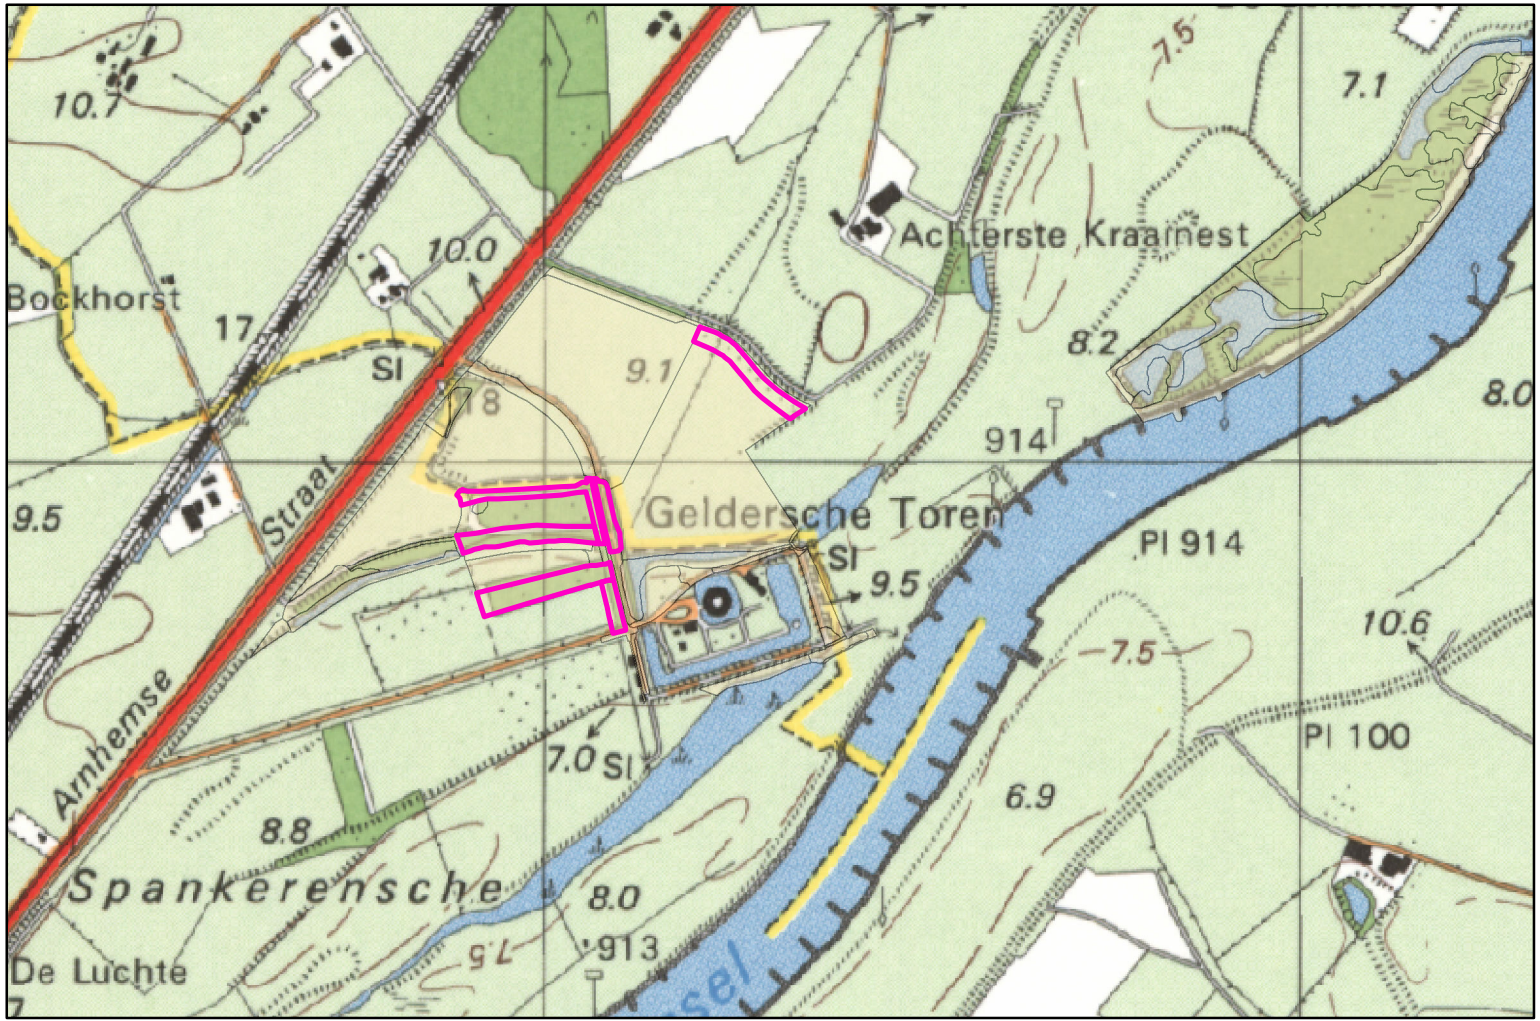

HABTYPE1 = H91E0C; 23 vlakken (roze); oppervlakte 31,01 ha.

HABTYPE1 = H91E0C

HABTYPE1 = H91E0C

HABTYPE1 = H91E0C