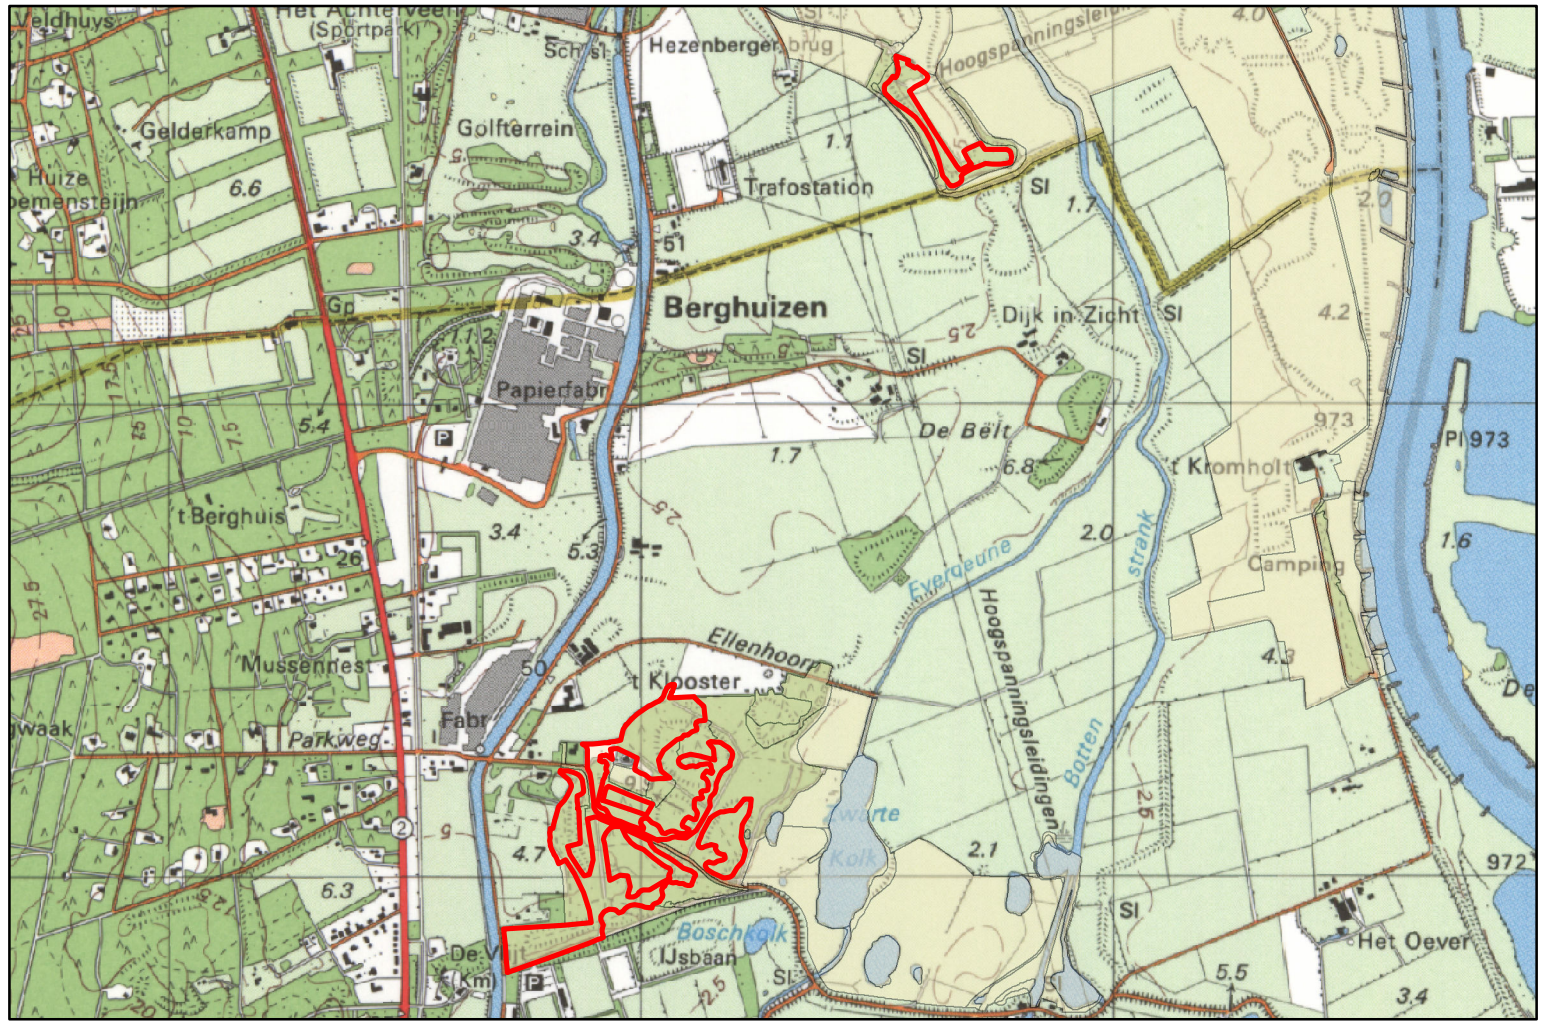

N2K_HK_38_Rijntakken_v8_20171201_v0

HABTYPE1 = H6430B; 1 vlak (geel); oppervlakte 0,15 ha.

HABTYPE1 = H9120; 8 vlakken (rood); oppervlakte 18,91 ha.

HABTYPE1 = H9120

HABTYPE1 = H9120