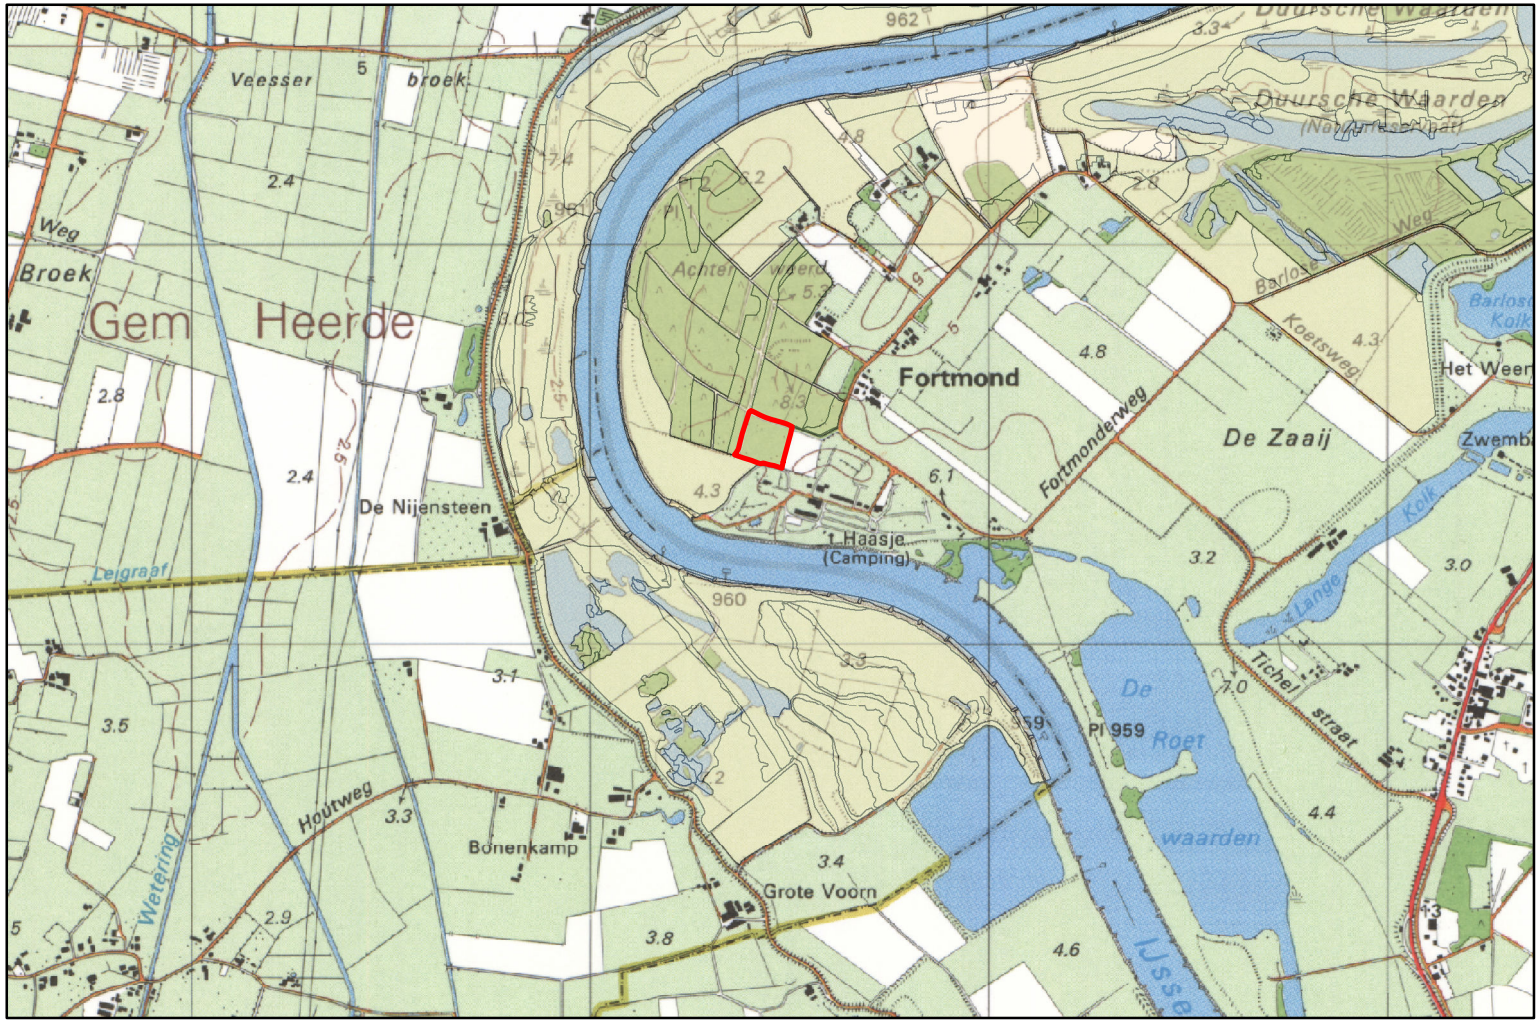

N2K_HK_38_Rijntakken_v8_20171201_v0

HABTYPE1 = H6430B; 1 vlak (geel); oppervlakte 0,15 ha.

HABTYPE1 = H9120; 8 vlakken (rood); oppervlakte 18,91 ha.

HABTYPE1 = H9120

HABTYPE1 = H9120