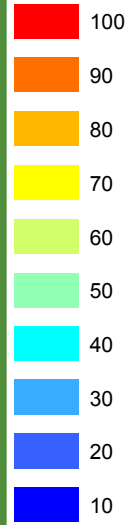

HABITATYPENKAART  
behorende bij het definitieve  
besluit van het Natura 2000-gebied  
Elperstroomgebied

Natura 2000  
Elperstroomgebied (028)

### Oppervlaktepercentage habitattypen

 Natura 2000-gebied

percentage

Natura 2000: beleven, gebruiken en beschermen

H3160  
0,59 ha

H7110B  
0,25 ha

H91E0C  
1,28 ha