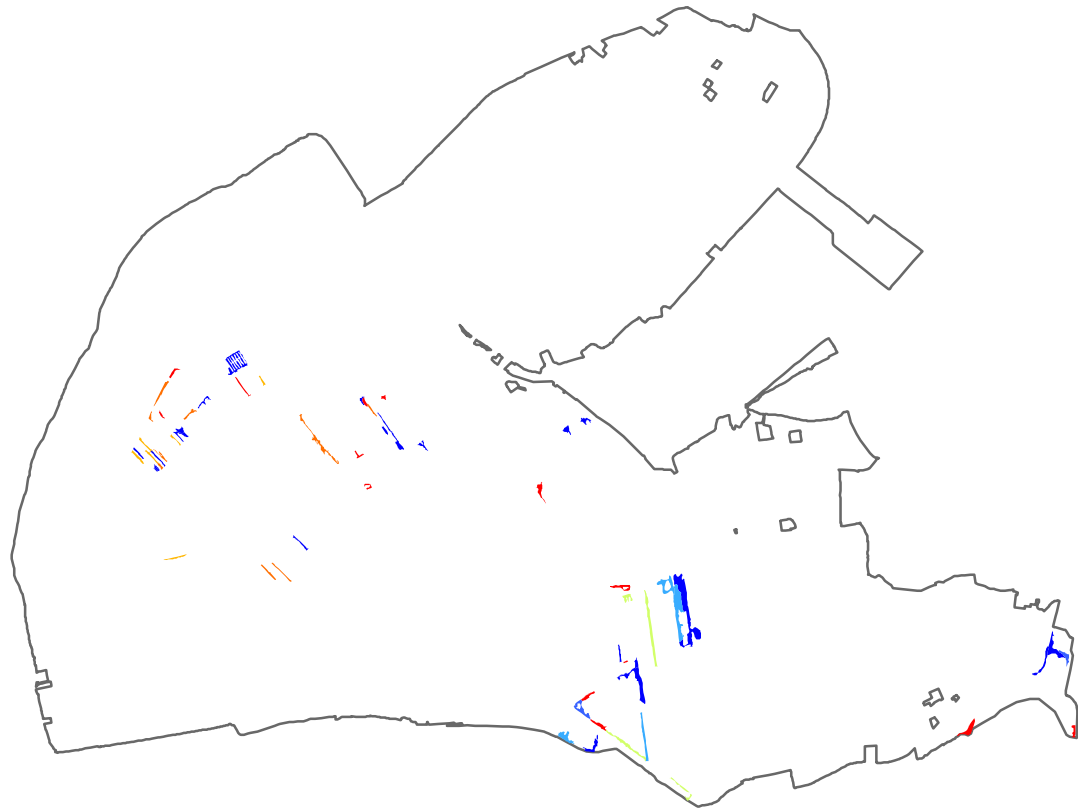

HABITATTYPENKAART
behorende bij het definitieve
besluit van het Natura 2000-gebied
Alde Feanen

Natura 2000
Alde Feanen (013)

Oppervlaktepercentage habitattypen

Natura 2000-gebied

percentage

Natura 2000: beleven, gebruiken en beschermen

H6430A
6,66 ha

H6430B
2,78 ha

H7140A
1,71 ha