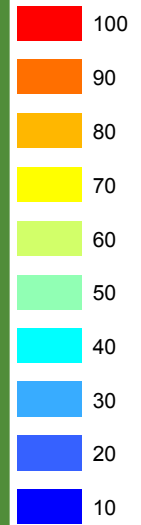

HABITATTYPENKAART
behorende bij het definitieve
besluit van het Natura 2000-gebied
Alde Feanen

Natura 2000
Alde Feanen (013)

Oppervlaktepercentage habitattypen

Natura 2000-gebied

percentage

Natura 2000: beleven, gebruiken en beschermen

H6430A
6,66 ha

H6430B
2,78 ha

H7140A
1,71 ha