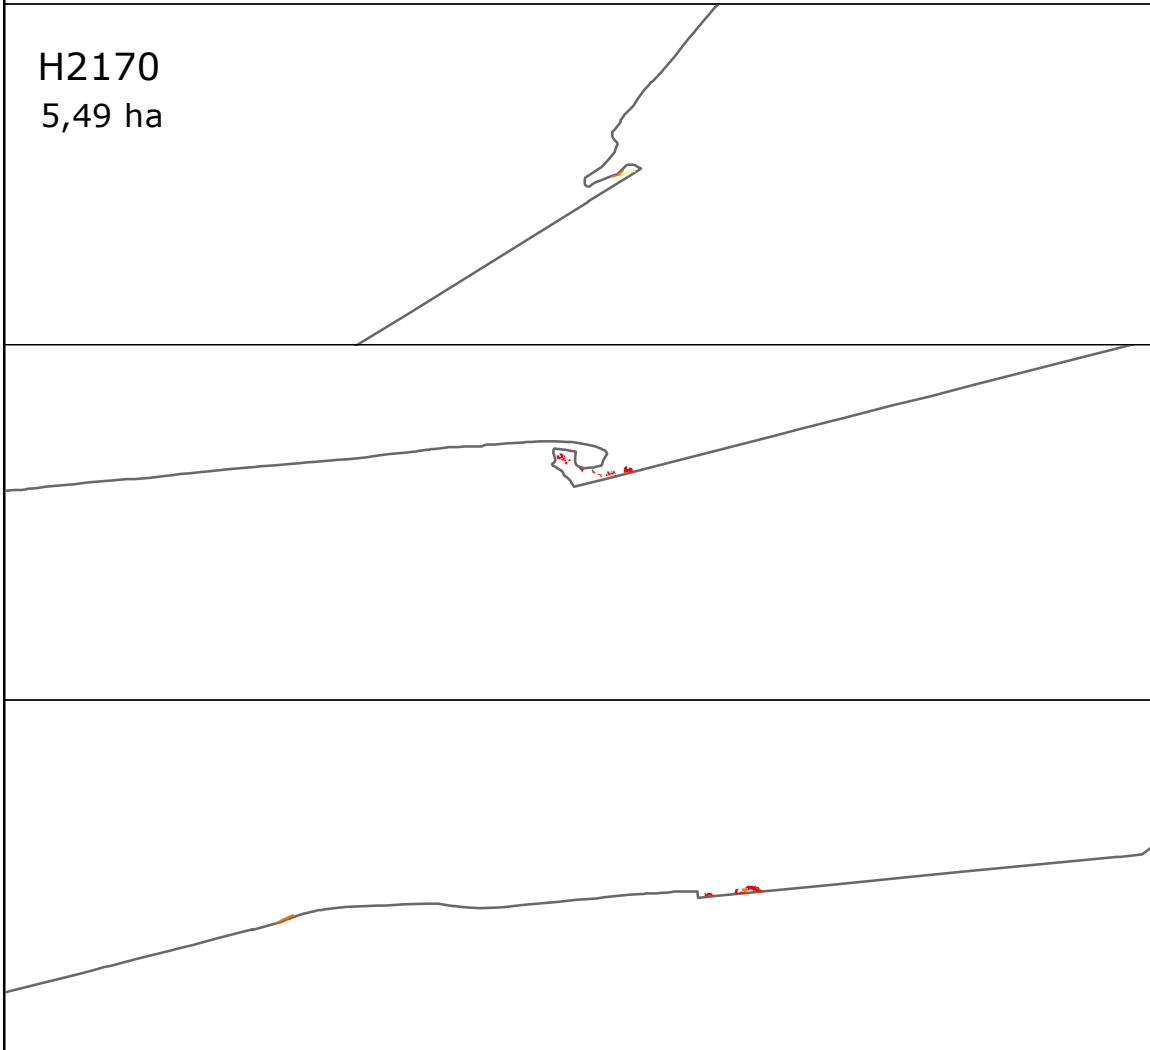

HABITATTYPEKAART
behorende bij het definitieve
besluit van het Natura 2000-gebied
Noordzeekustzone

Natura 2000
Noordzeekustzone (007)

Oppervlaktepercentage habitattypen

Natura 2000-gebied

percentage

Natura 2000: beleven, gebruiken en beschermen

H2130A
13,85 ha

H2170
5,49 ha

H2160
2,89 ha

ZgH6430B
0,21 ha

0 1
Kilometers