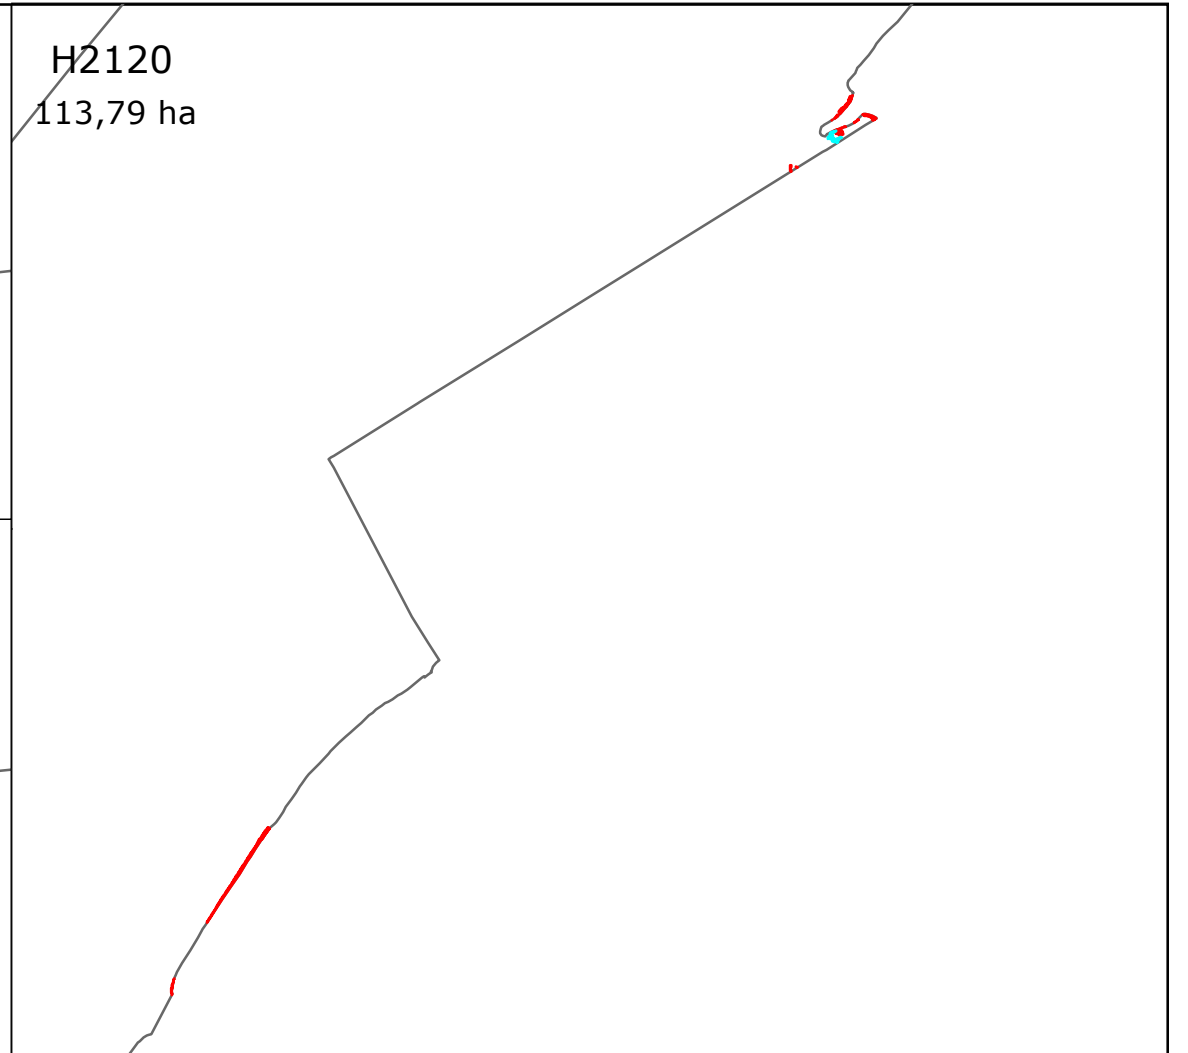

HABITATTYPENKAART  
 behorende bij het definitieve  
 besluit van het Natura 2000-gebied  
 Noordzeekustzone

Natura 2000  
 Noordzeekustzone (007)

### Oppervlaktepercentage habitattypen

Natura 2000-gebied

percentage

Natura 2000: beleven, gebruiken en beschermen

H1320  
 0,28 ha

H2120

H2120  
 113,79 ha

H2120