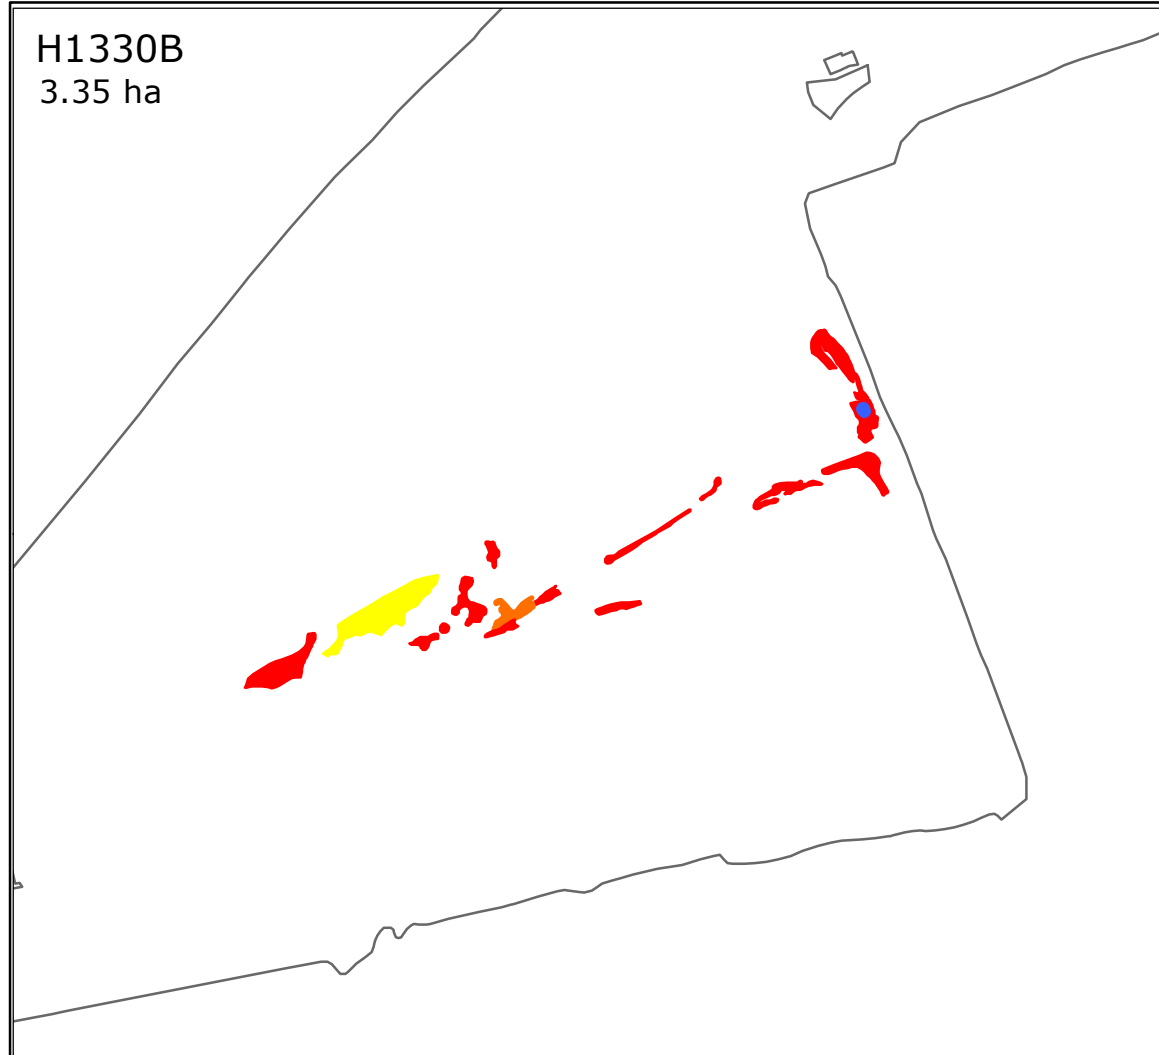

HABITATTYPENKAART
behorende bij het definitieve
besluit van het Natura 2000-gebied
Duinen Vlieland

Natura 2000
Duinen Vlieland (003)

Oppervlaktepercentage habitattypen

 Natura 2000-gebied

percentage

Natura 2000: beleven, gebruiken en beschermen

H1330B
3,35 ha

H2110
1,81 ha

H2110