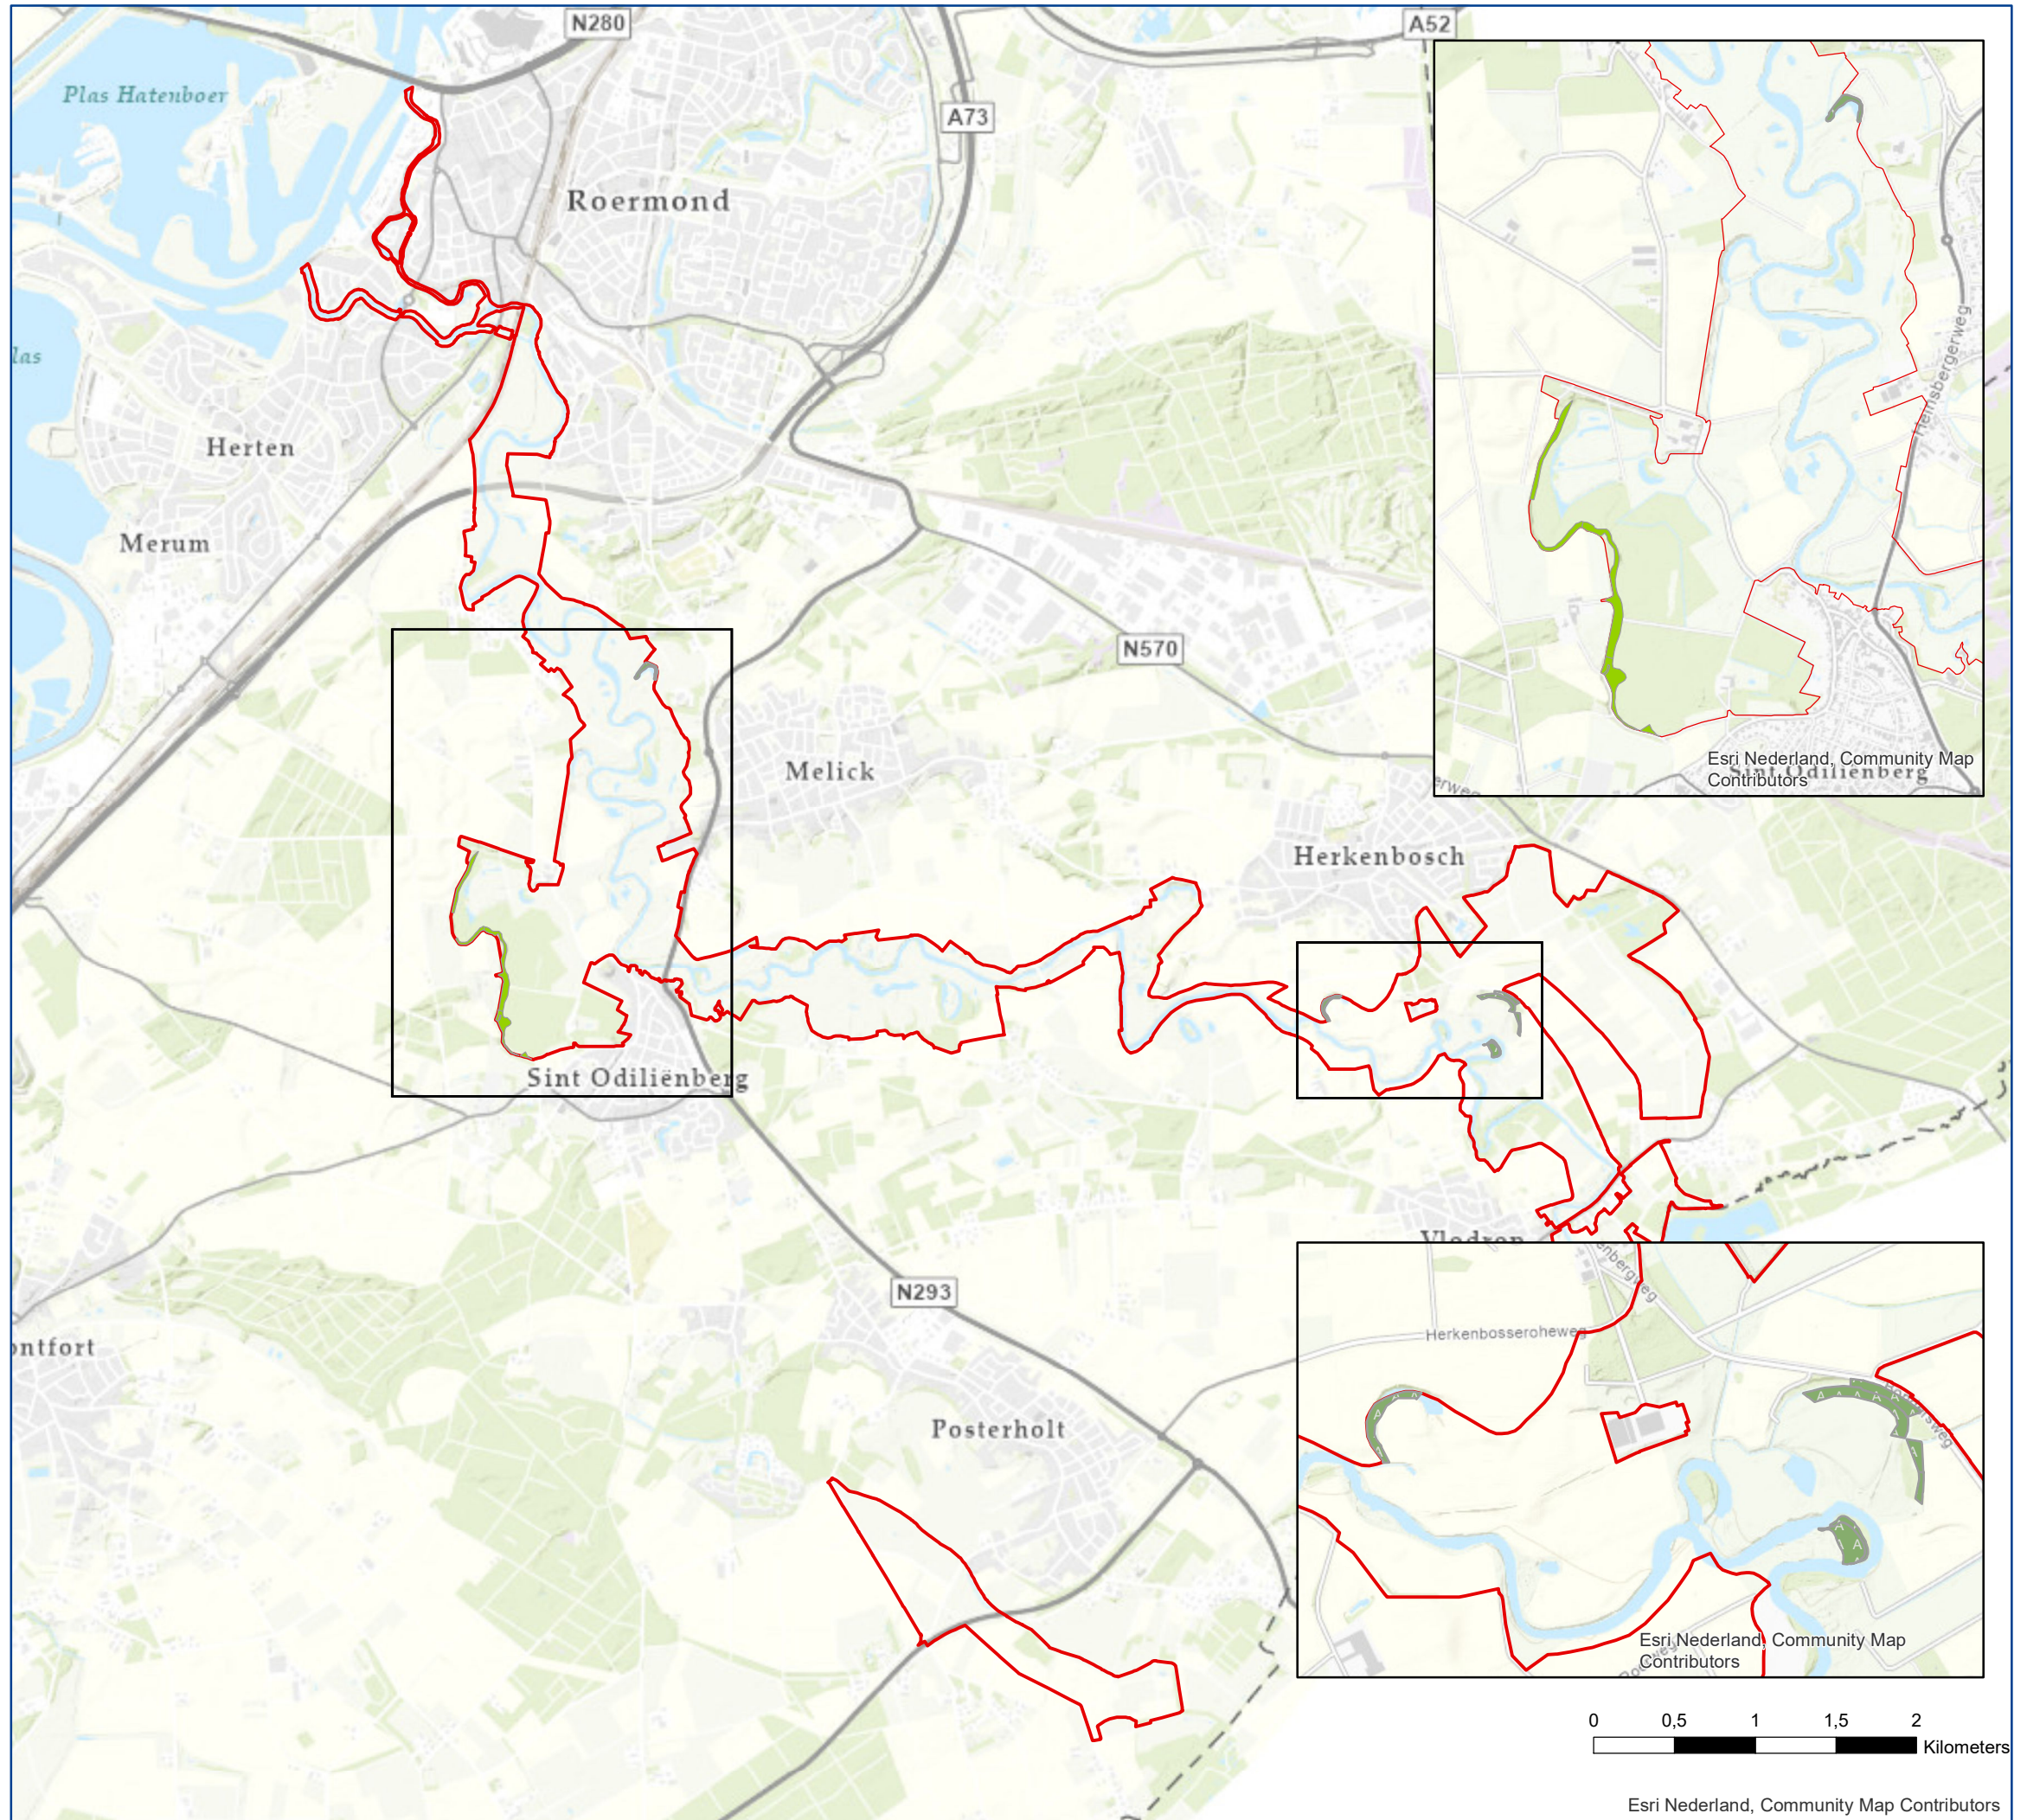

HABITATTYPENKAART
behorende bij het definitieve
besluit van het Natura 2000-gebied
Manteling van Walcheren

**Natura 2000
Roerdal (150)
Ligging habitattypen**

situatie bij publicatie van het aanwijzingsbesluit

Habitattype

-  H9120 Beuken-eikenbossen met hulst
-  H91E0A Vochtige alluviale bossen (zachthoutoibossen)
-  Natura 2000-gebied

Natura 2000: beleven, gebruiken en beschermen

De habitattypenkaart is een digitaal gis-
bestand, technisch afgerond in juli 2017.
De afbeeldingen in het
beheerplan zijn daarvan een sterk
verkleinde afdruk, bedoeld als illustratie.
kaartnr: 20231103MW

Esri Nederland, Community Map Contributors