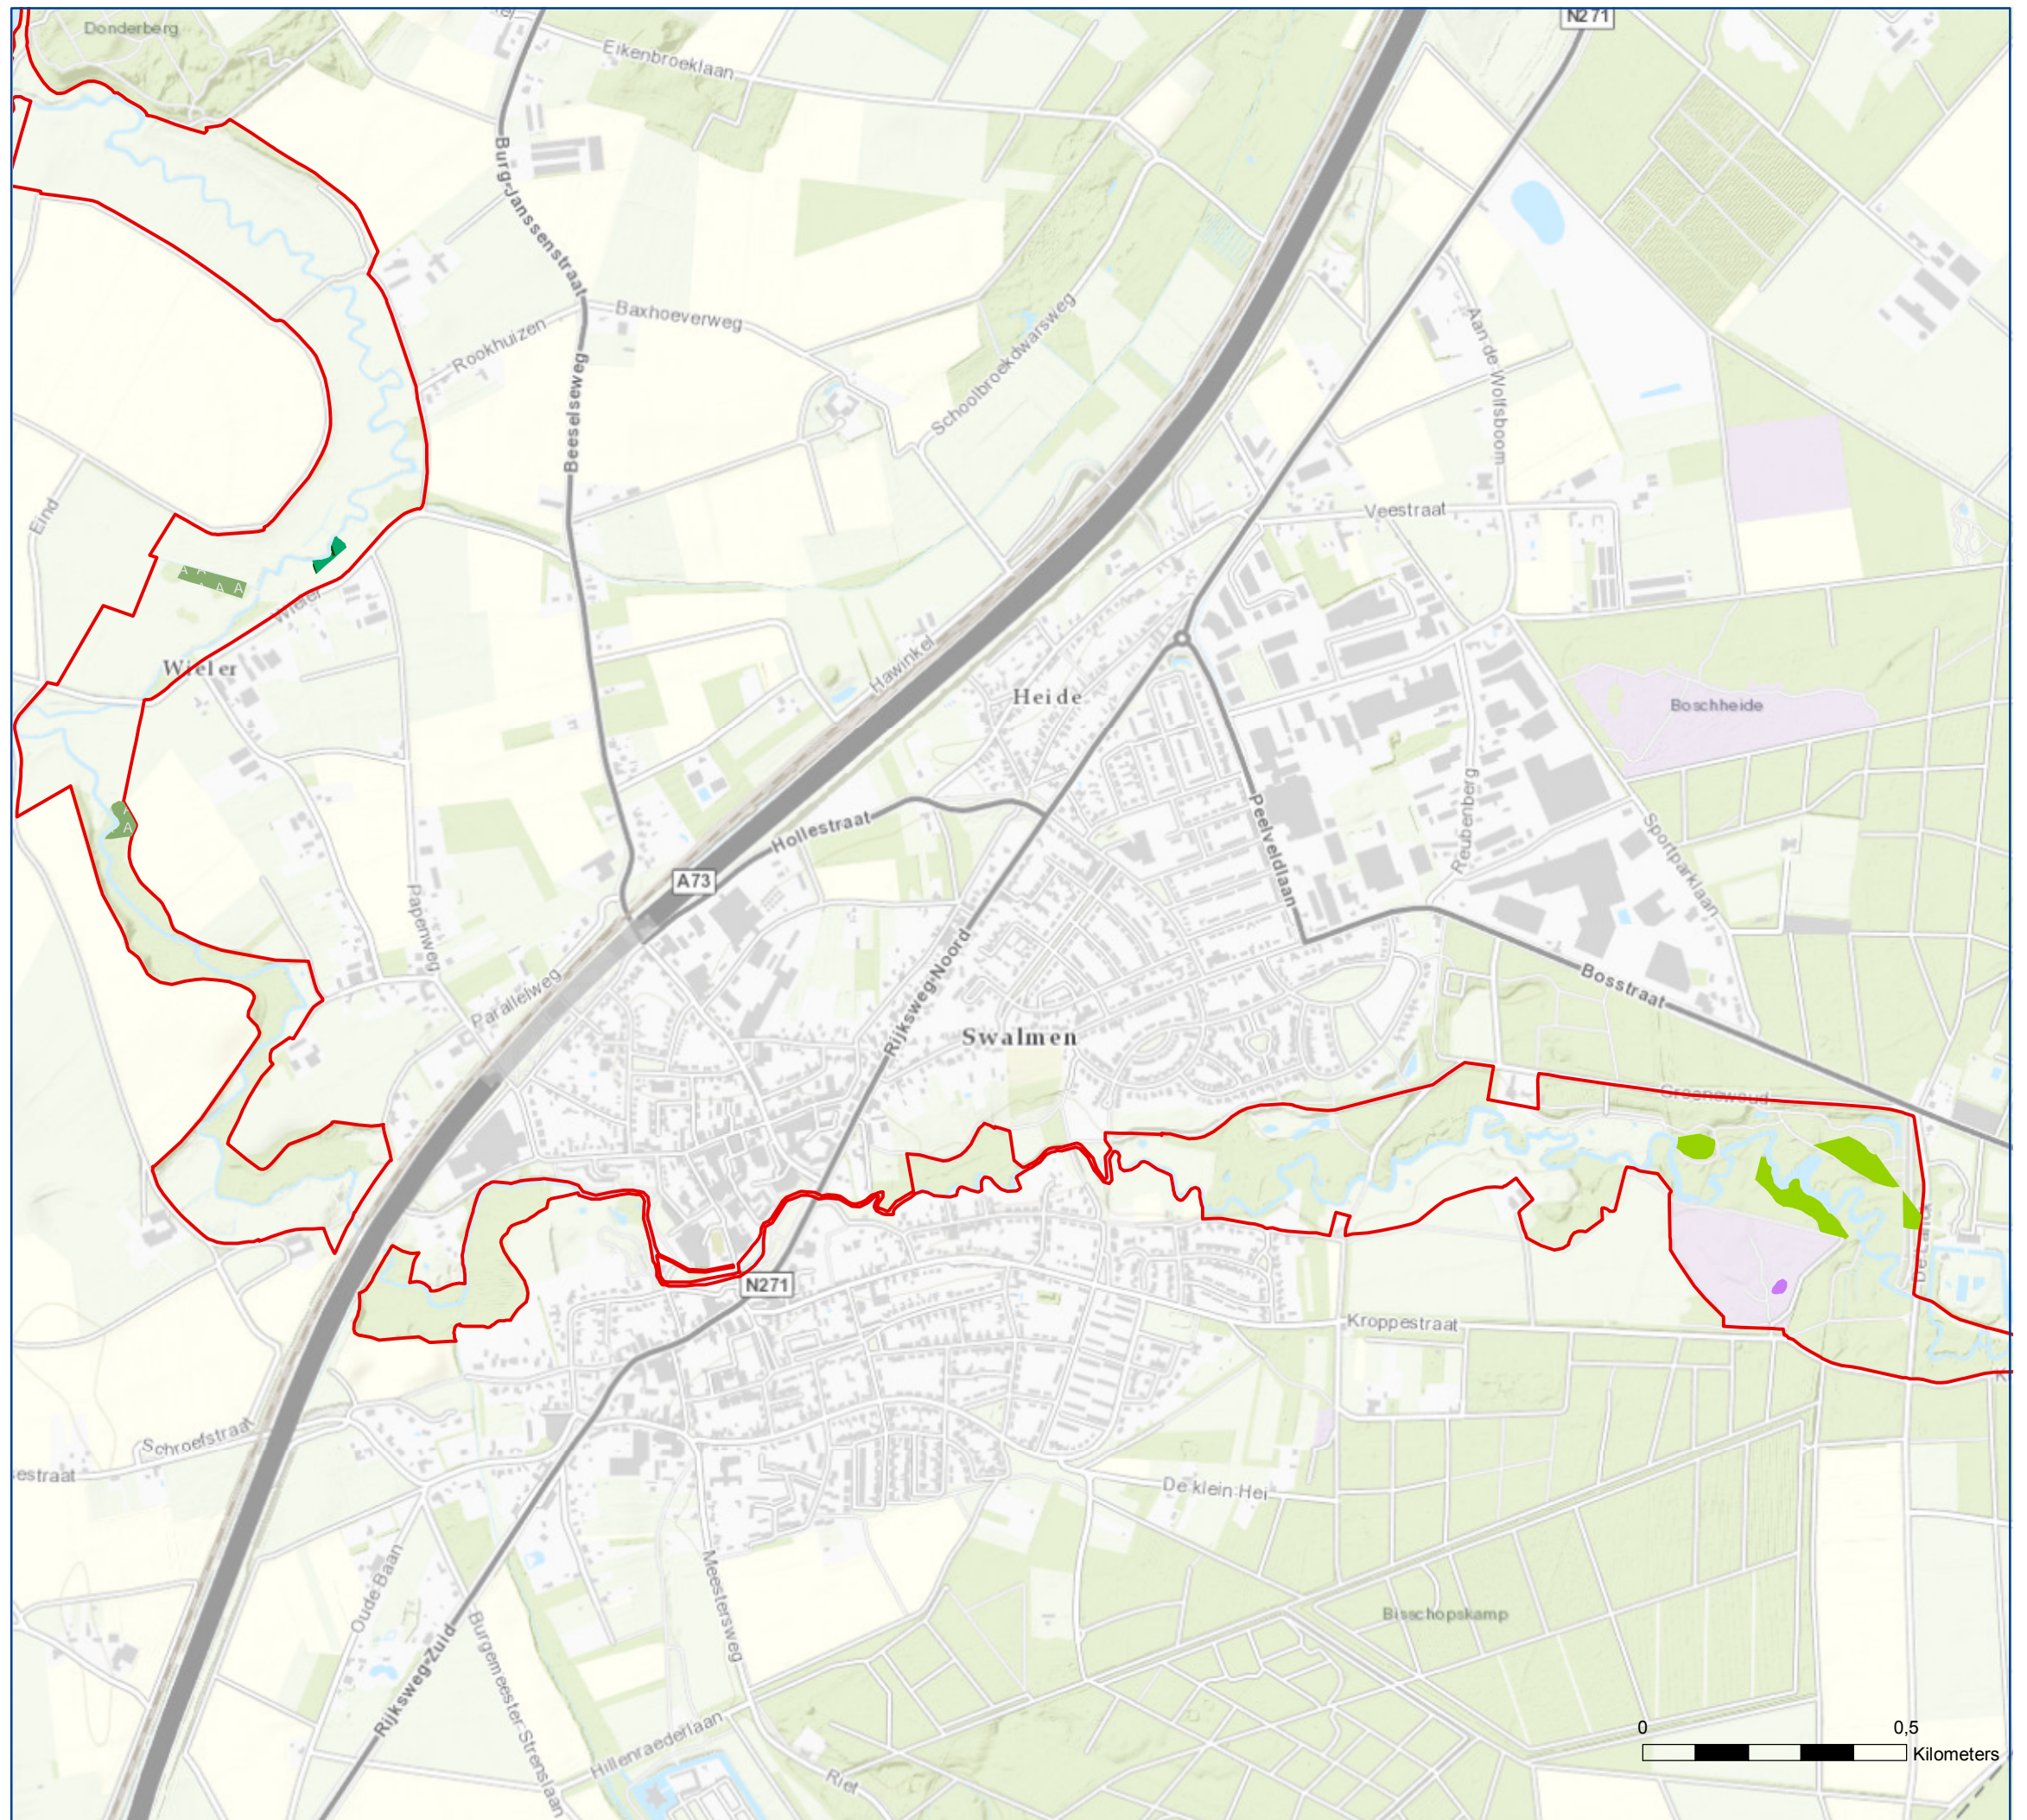

HABITATTYPENKAART
behorende bij het definitieve
besluit van het Natura 2000-gebied
Swalmdal

Natura 2000
Swalmdal (148)

Ligging habitattypen

situatie bij publicatie van het aanwijzingsbesluit

Habitattypen

-  H4030, Droge heiden
-  H6430A, Ruigten en zomen (moerasspirea)
-  H9120, Beuken-eikenbossen met hulst
-  H91E0A, Vochtige alluviale bossen (zachthoutoibossen)
-  Natura 2000-

Natura 2000: beleven, gebruiken en beschermen

De habitattypenkaart is een digitaal gis-bestand, technisch afgerond in oktober 2014 (versie 6). De afbeeldingen in het beheerplan zijn daarvan een sterk verkleinde afdruk, bedoeld als illustratie.
kaartnr: 20160706BL001