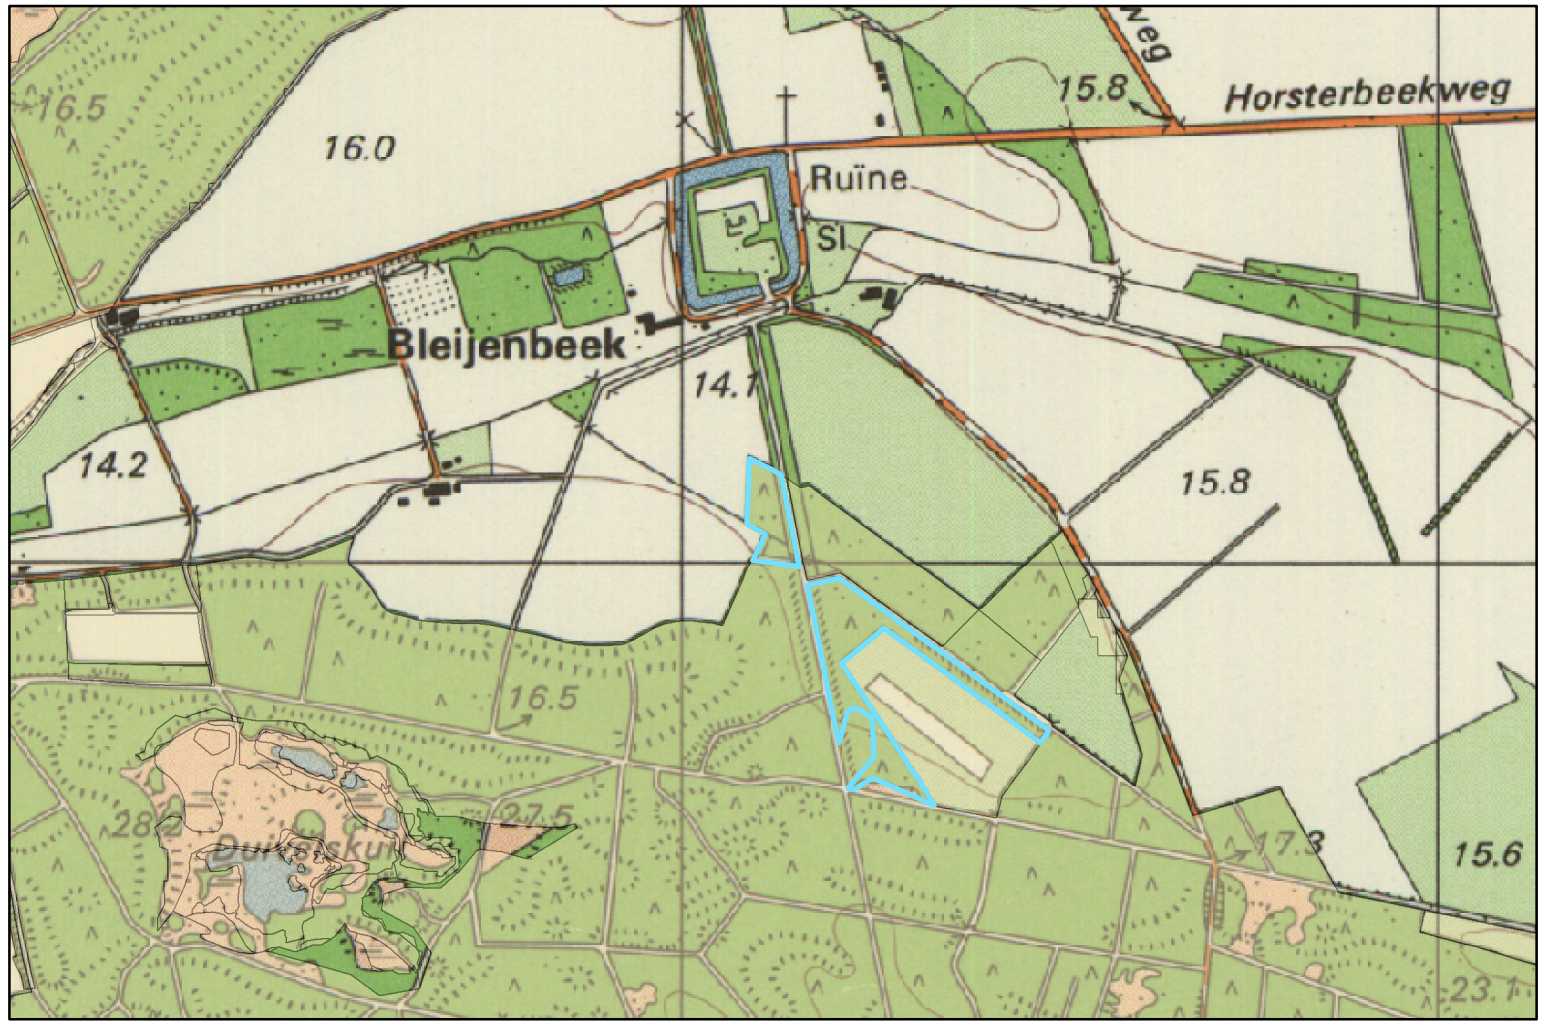

N2K_HKLLK_145_Maasduinen_2017-10-08

HABTYPE1 = H6430A; 1 vlak (geel); oppervlakte 1,44 ha. HABTYPE1 = H6430C; 2 vlakken (rood); oppervlakte 0,54 ha.

HABTYPE1 = H9120; 2 vlakken; oppervlakte 2,61 ha.

HABTYPE1 = H9190; 8 vlakken (rood); oppervlakte 4,32 ha. HABTYPE1 = H91F0; 6 vlakken (blauw); oppervlakte 0,24 ha.