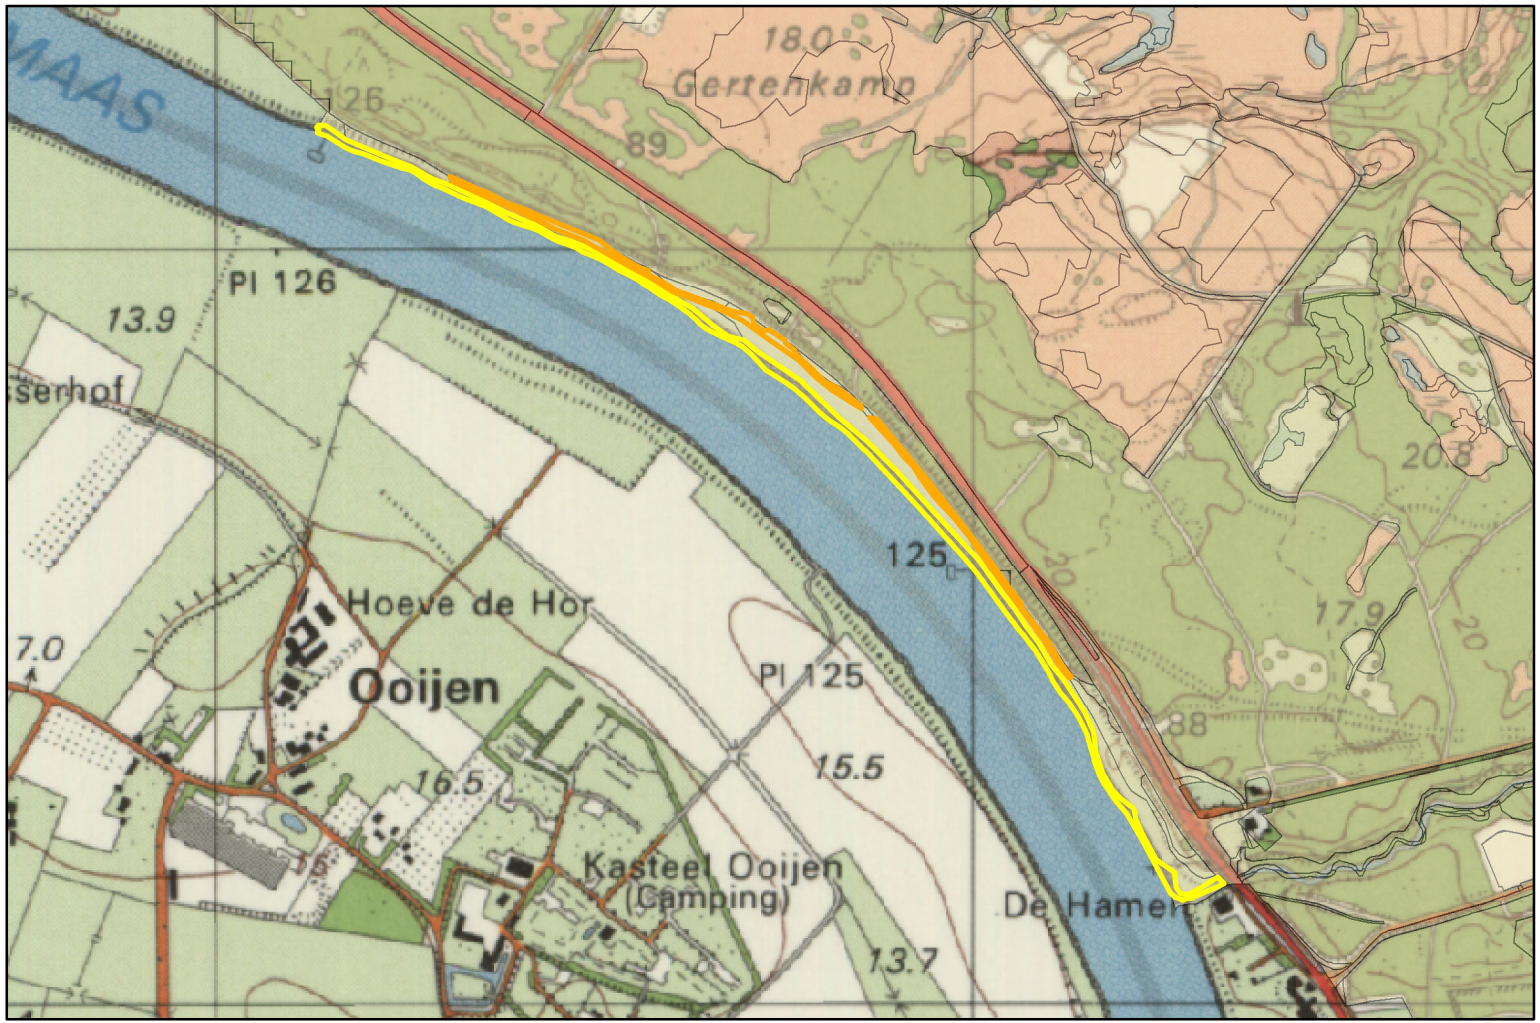

N2K_HKLLK_145_Maasduinen_2017-10-08

HABTYPE1 = H6430A; 1 vlak (geel); oppervlakte 1,44 ha. HABTYPE1 = H6430C; 2 vlakken (rood); oppervlakte 0,54 ha.

HABTYPE1 = H9120; 2 vlakken; oppervlakte 2,61 ha.

HABTYPE1 = H9190; 8 vlakken (rood); oppervlakte 4,32 ha. HABTYPE1 = H91F0; 6 vlakken (blauw); oppervlakte 0,24 ha.