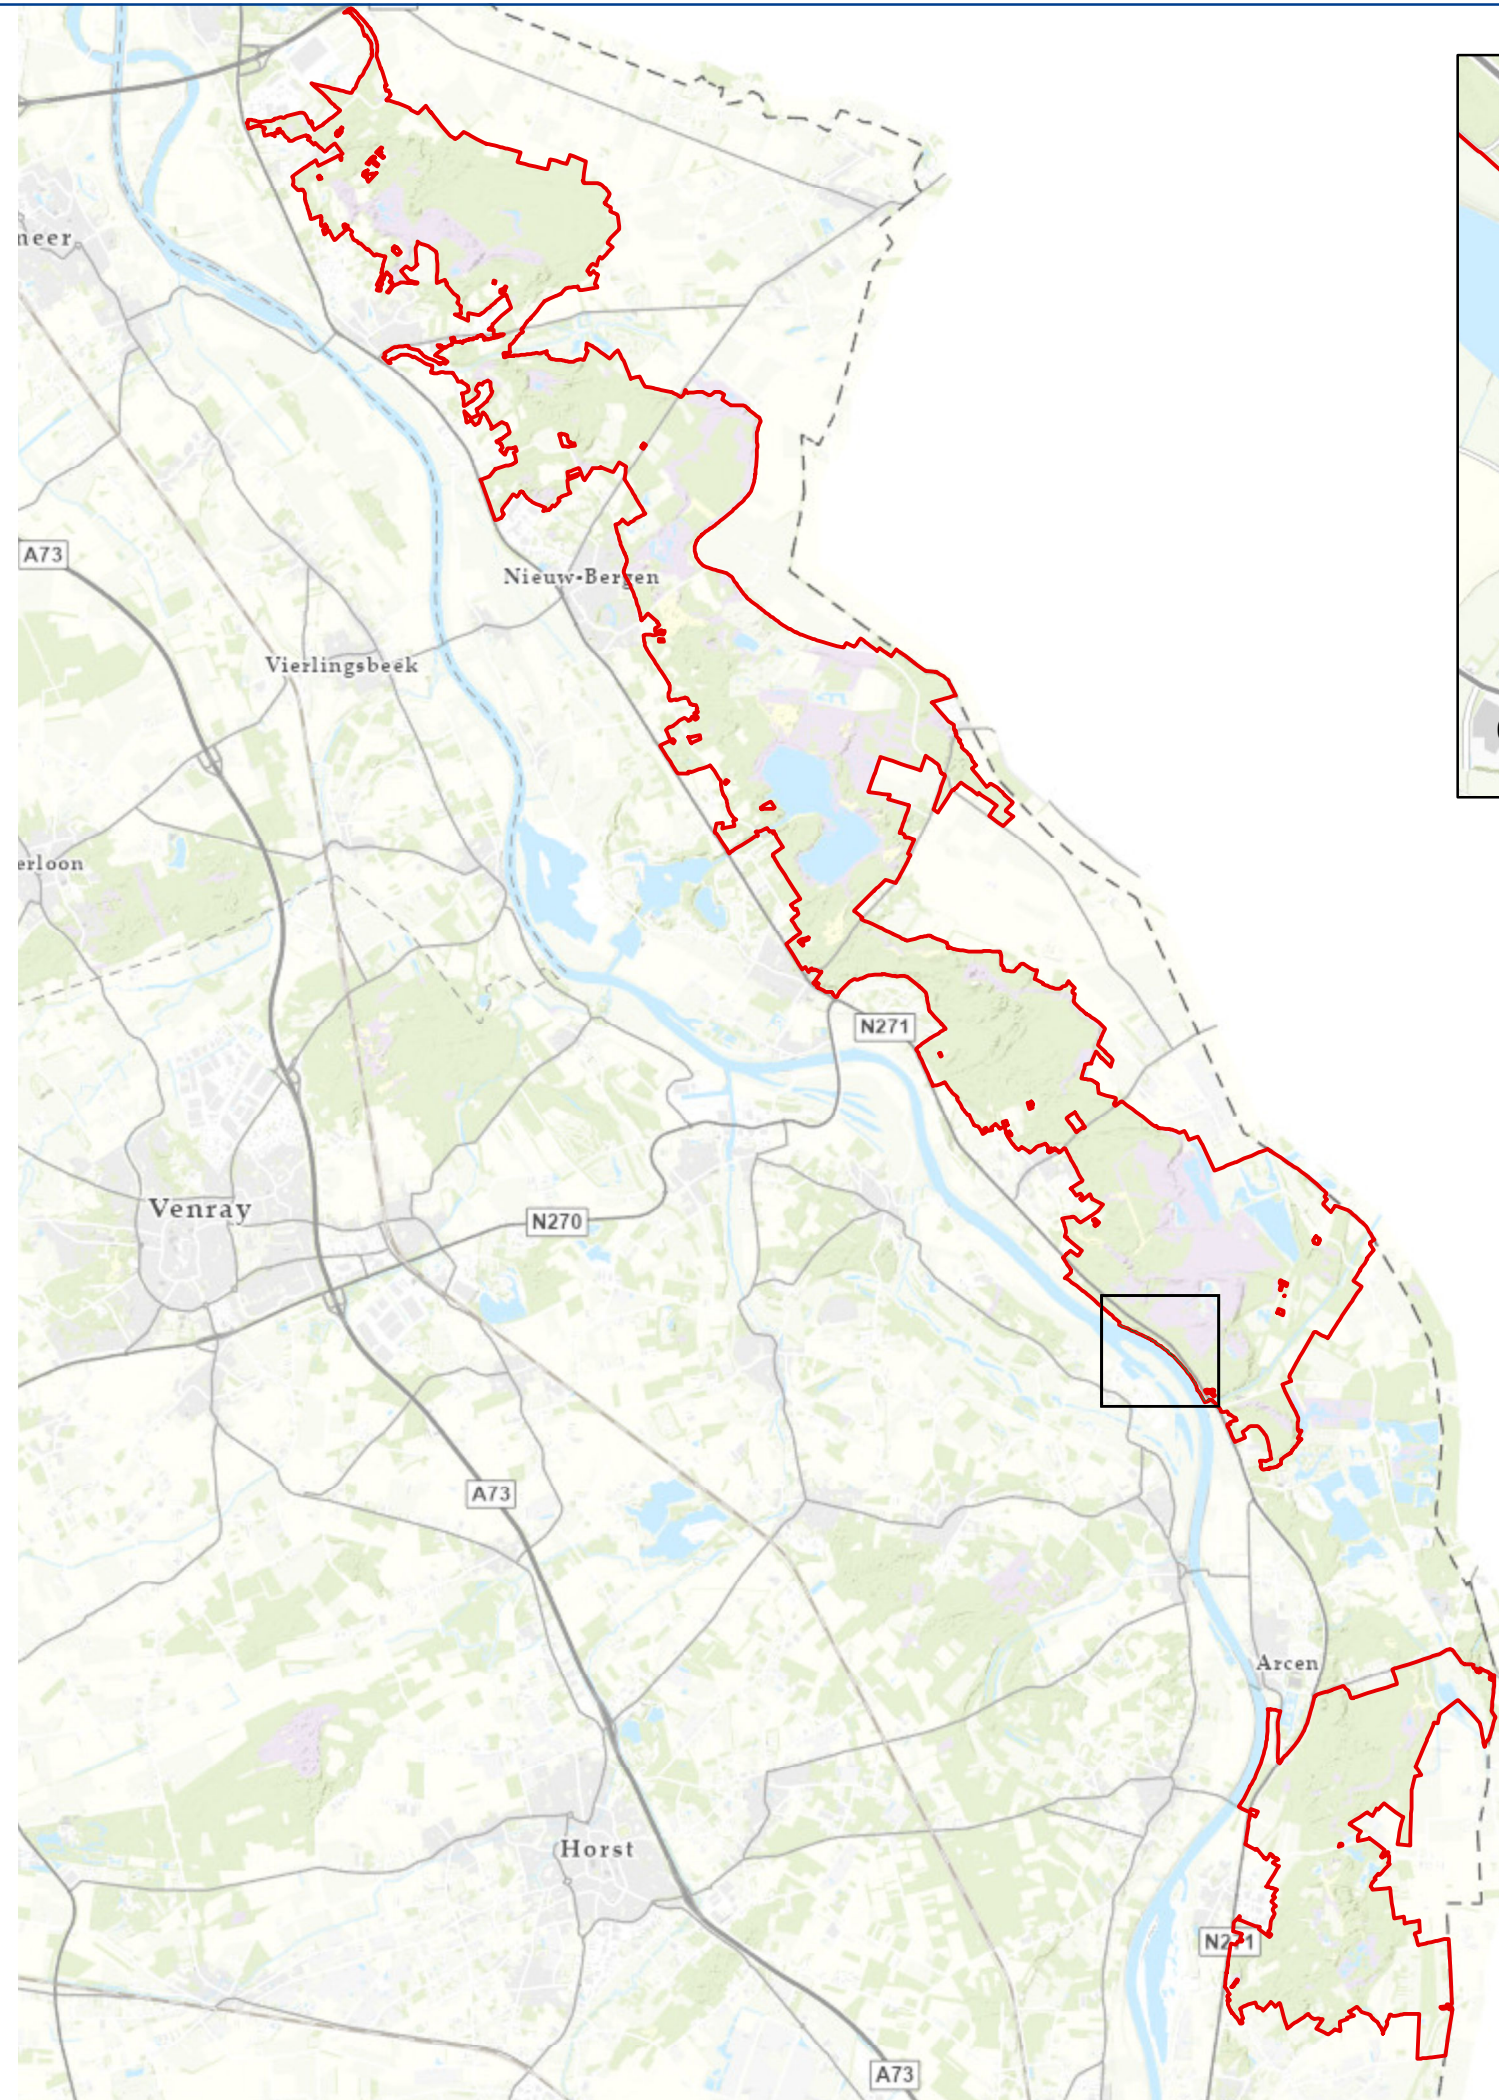

HABITATTYPENKAART  
behorende bij het definitieve  
besluit van het Natura 2000-gebied  
Manteling van Walcheren

## Natura 2000 Maasduinen (145) Ligging habitattypen

situatie bij publicatie van het aanwijzingsbesluit

### Habitatype

-  H6430A Ruigten en zomen (Moerasspirea)
-  Natura 2000-gebied

Natura 2000: beleven, gebruiken en beschermen

De habitattypenkaart is een digitaal gis-bestand, technisch afgerond in juli 2017. De afbeeldingen in het beheerplan zijn daarvan een sterk verkleinde afdruk, bedoeld als illustratie.  
kaartnr: 20231107MW