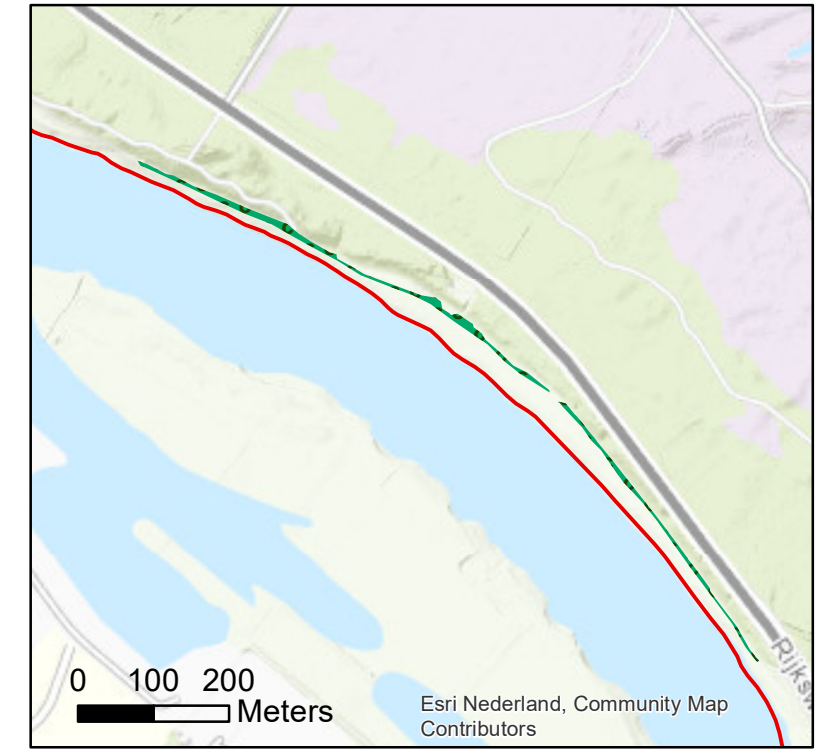

HABITATTYPENKAART
behorende bij het definitieve
besluit van het Natura 2000-gebied
Manteling van Walcheren

Natura 2000 Maasduinen (145) Ligging habitattypen

situatie bij publicatie van het aanwijzingsbesluit

Habitatype

- H6430C Ruigten zomen (droge bosranden)
- Natura 2000-gebied

Natura 2000: beleven, gebruiken en beschermen

De habitattypenkaart is een digitaal gis-bestand, technisch afgerond in juli 2017. De afbeeldingen in het beheerplan zijn daarvan een sterk verkleinde afdruk, bedoeld als illustratie.
kaartnr: 20231107MW

Esri Nederland, Community Map Contributors