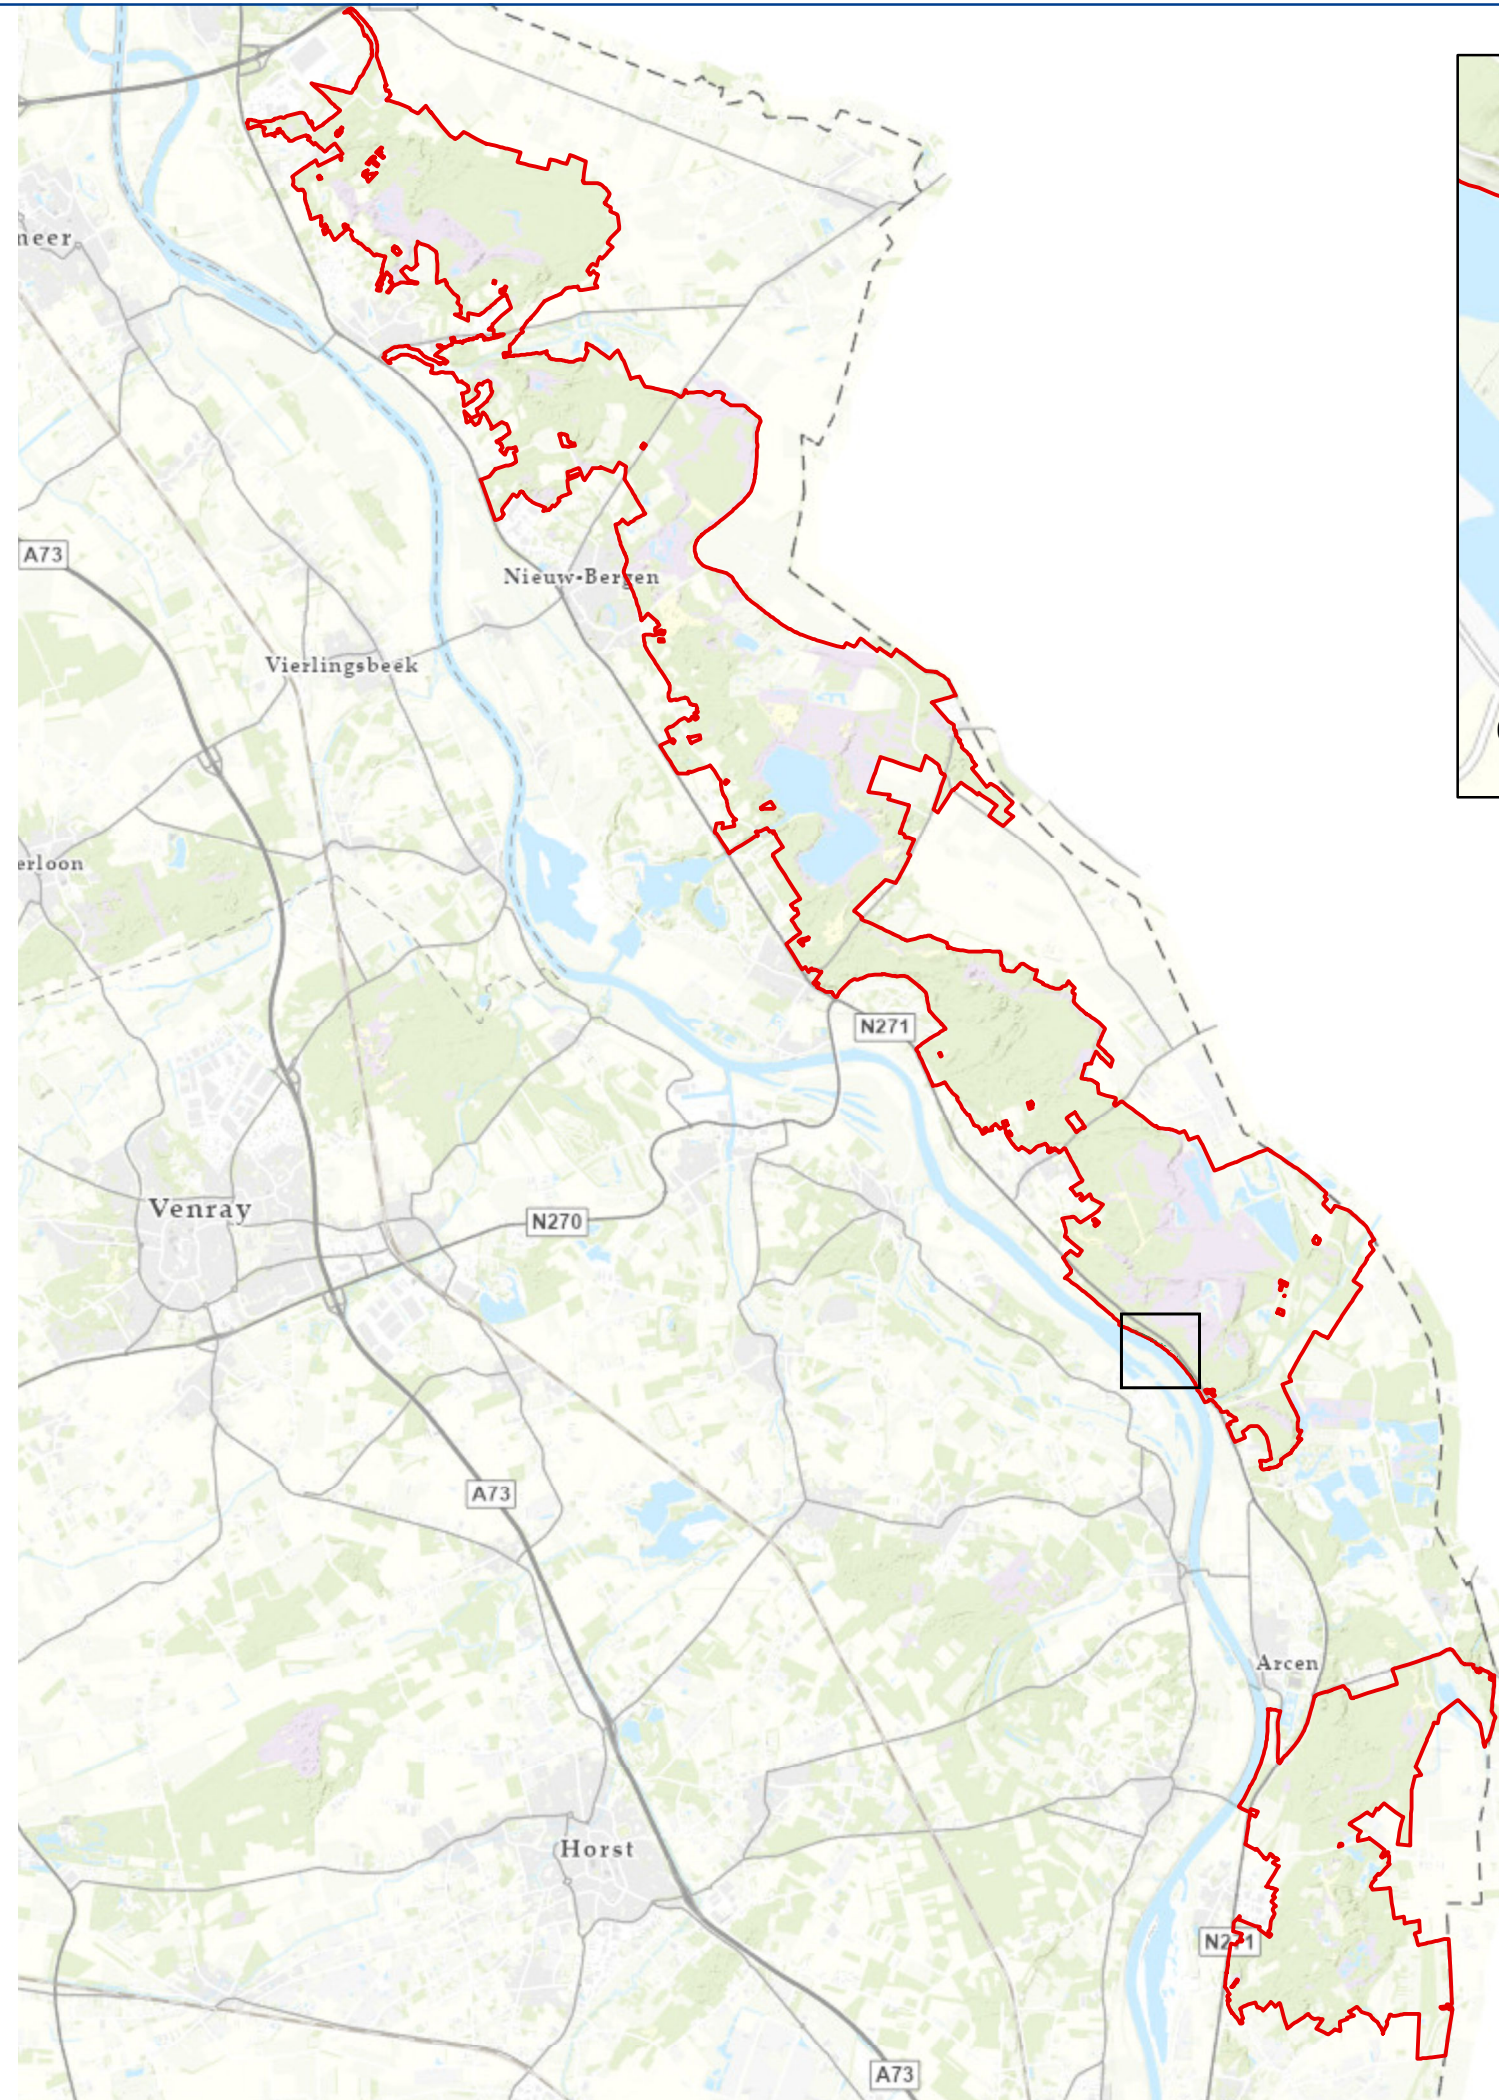

HABITATTYPENKAART
behorende bij het definitieve
besluit van het Natura 2000-gebied
Manteling van Walcheren

Natura 2000 Maasduinen (145) Ligging habitattypen

situatie bij publicatie van het aanwijzingsbesluit

Habitatype

-  H6430C Ruigten zomen (droge bosranden)
-  Natura 2000-gebied

Natura 2000: beleven, gebruiken en beschermen

De habitattypenkaart is een digitaal gis-bestand, technisch afgerond in juli 2017. De afbeeldingen in het beheerplan zijn daarvan een sterk verkleinde afdruk, bedoeld als illustratie.
kaartnr: 20231107MW

Esri Nederland, Community Map Contributors