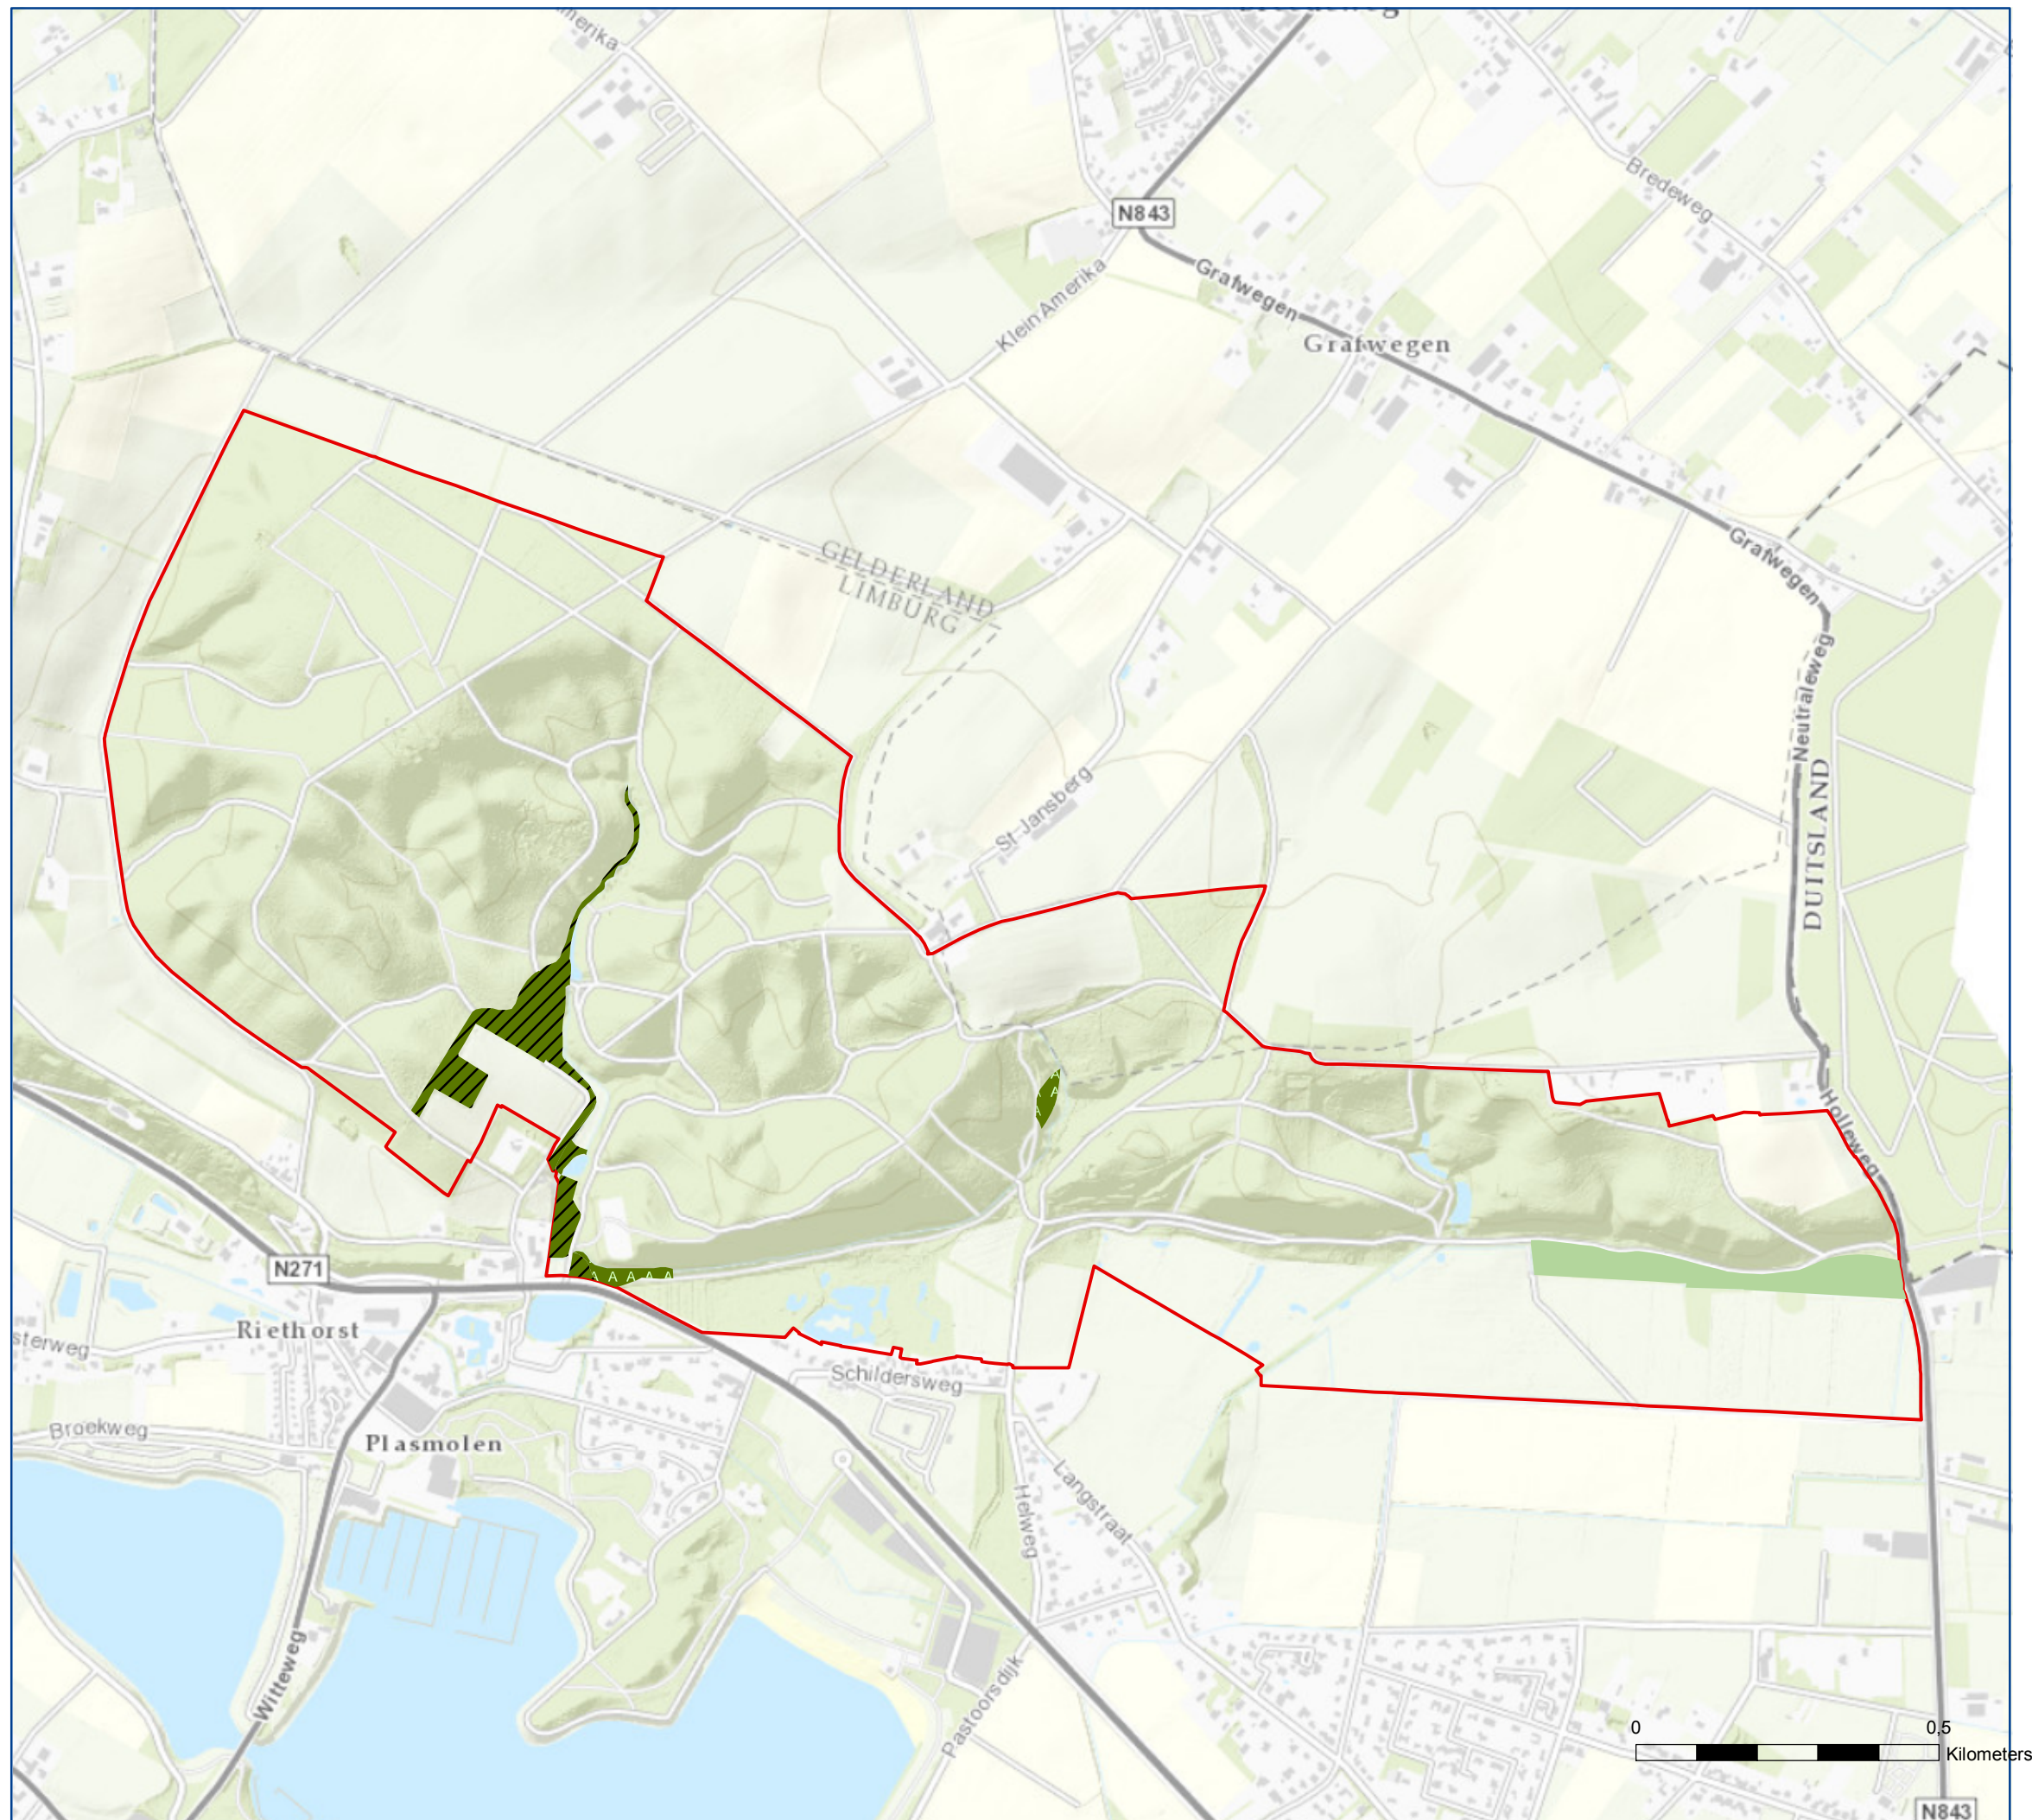

HABITATTYPENKAART
behorende bij het definitieve
besluit van het Natura 2000-gebied
Sint Jansberg

Natura 2000
Sint Jansberg (142)

Ligging habitattypen

situatie bij publicatie van het aanwijzingsbesluit

Habitattypen

-  H9160A, Eiken-haagbeukenbossen (hogere zandgronden)
-  H91D0, Hoogveenbossen

zoekgebieden

-  ZGH9160A, Eiken-haagbeukenbossen (hogere zandgronden)
-  Natura 2000-gebied

Natura 2000: beleven, gebruiken en beschermen

Bronnen: © Dienst voor het kadaster en de openbare registers, Apeldoorn

0 0,5
Kilometers

N843