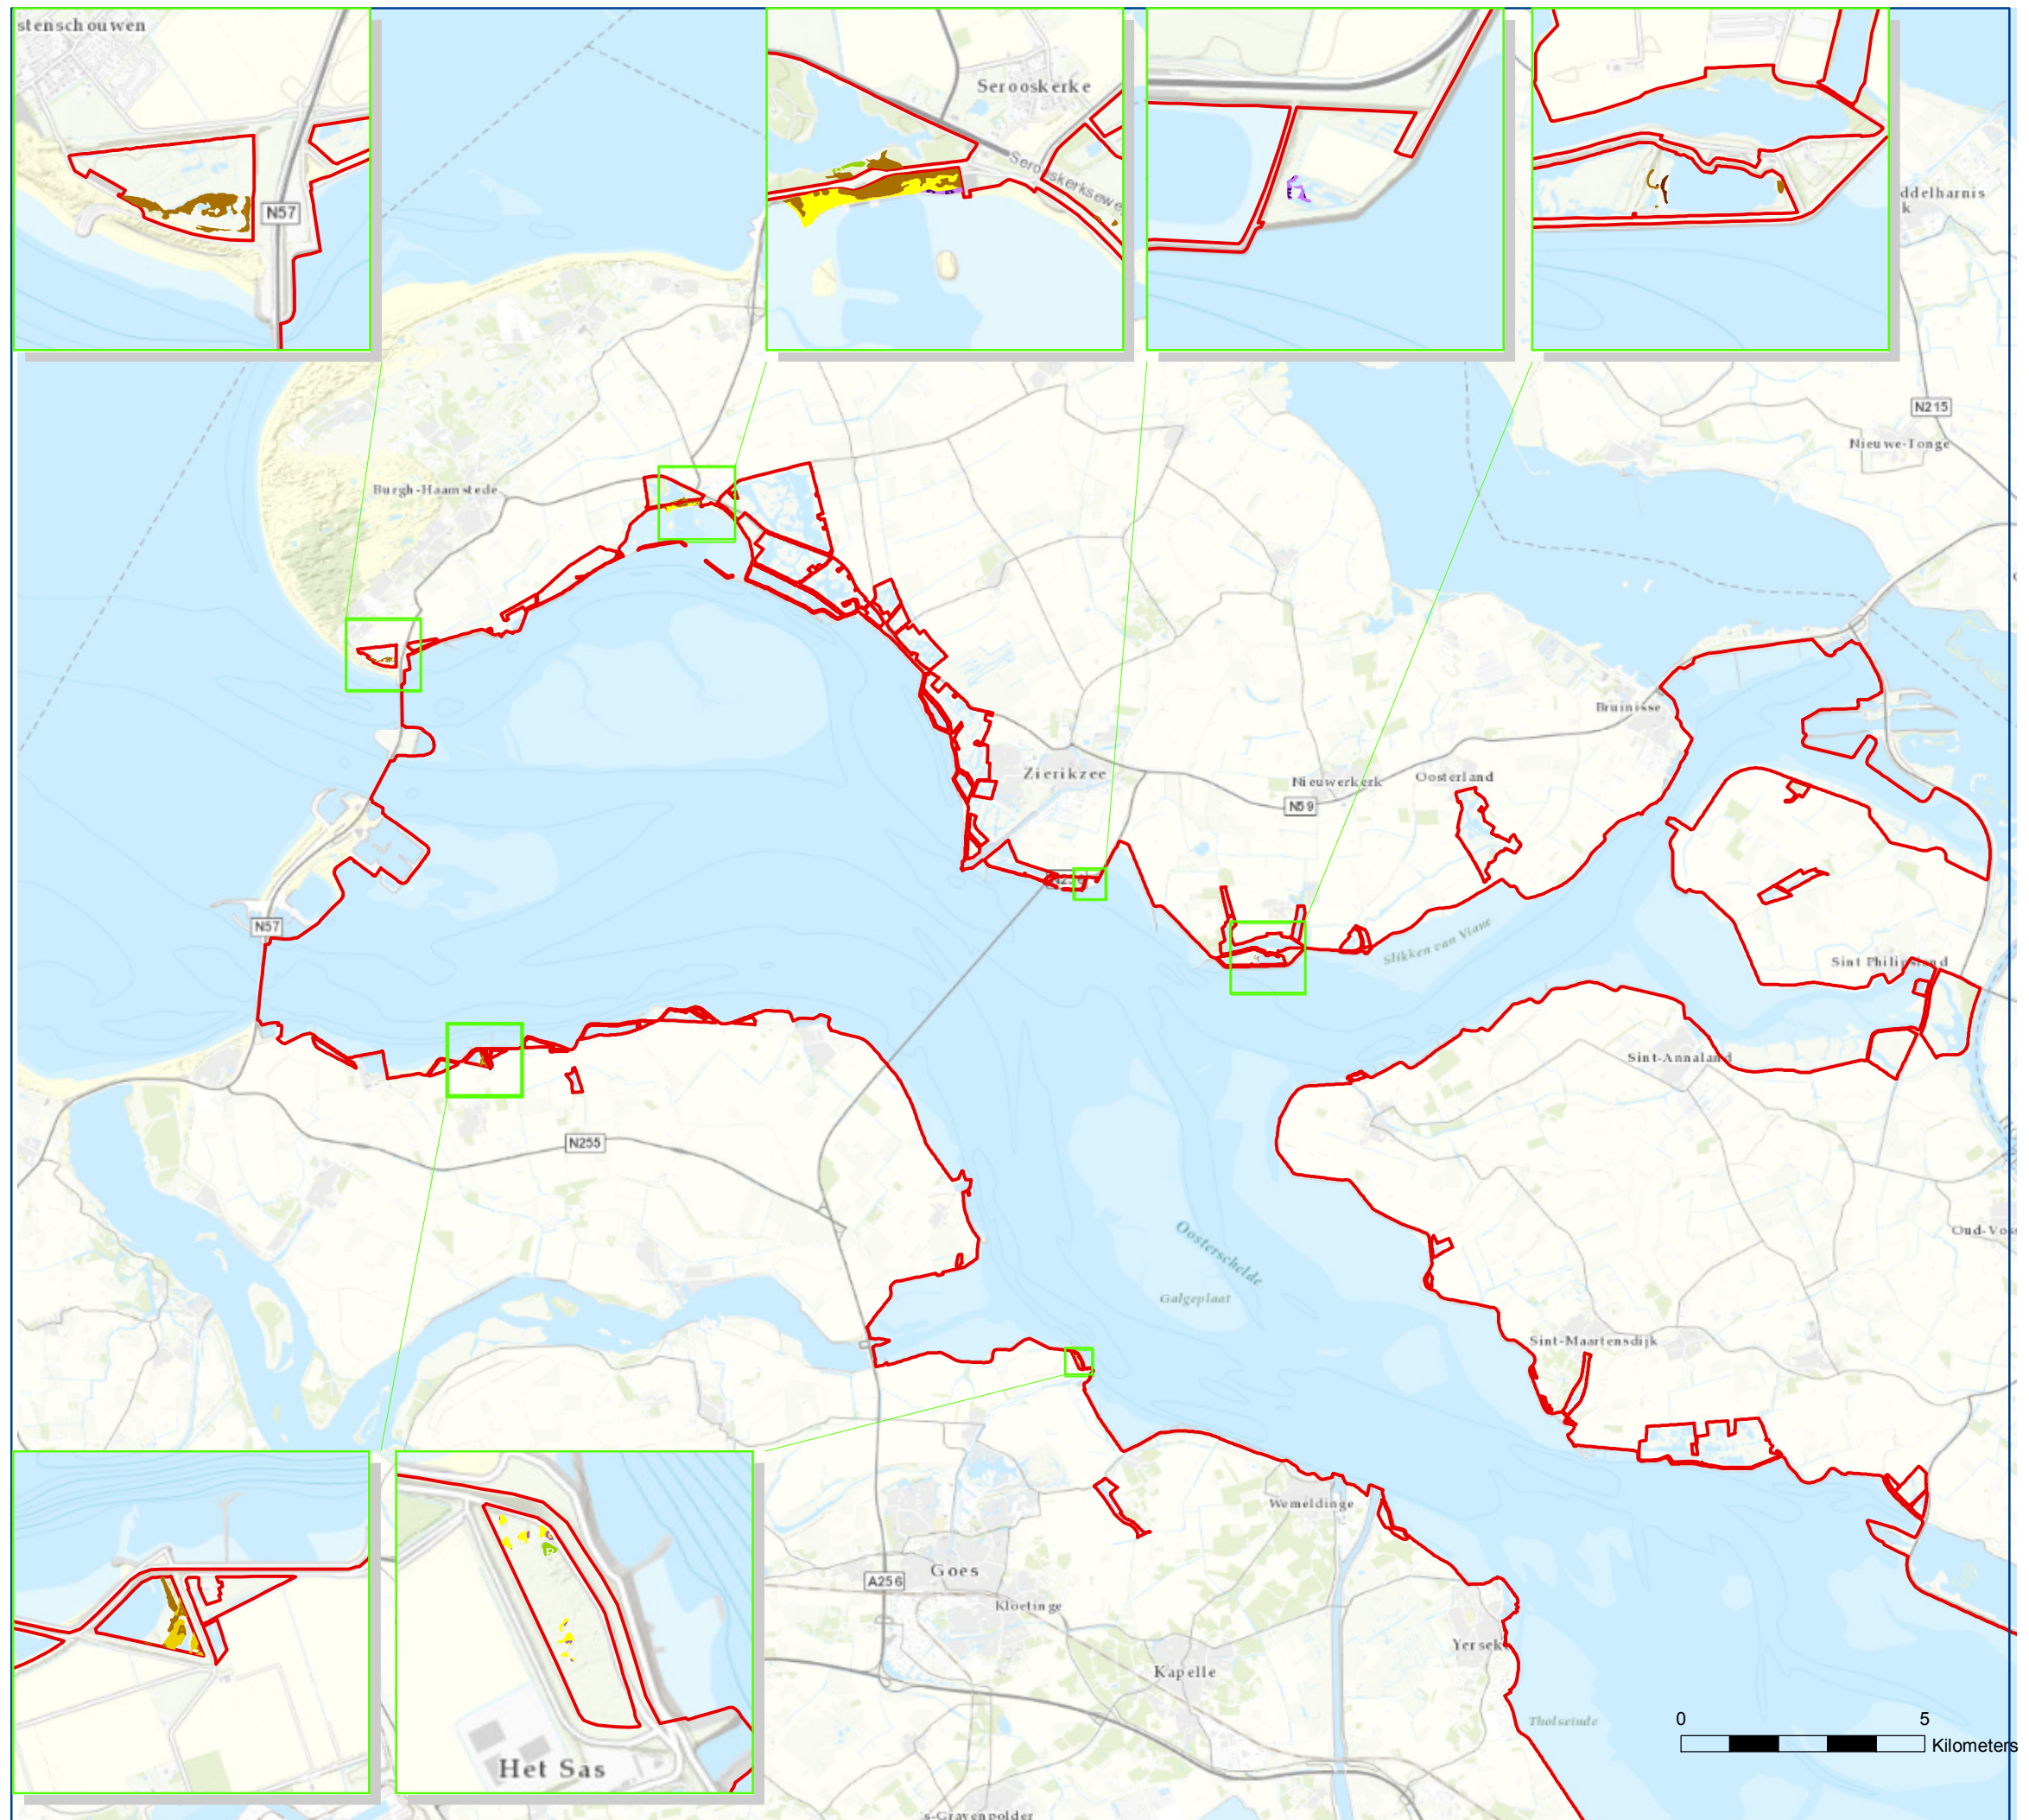

HABITATTYPENKAART
behorende bij het definitieve
besluit van het Natura 2000-gebied
Oosterschelde

Natura 2000 Oosterschelde (118)

Ligging habitattypen

situatie bij publicatie van het aanwijzingsbesluit

Habitattypen

- H1310_B, Zilte pionierbegroeiingen (zeevetmuur)
- H2120, Witte duinen
- H2130_A, Grijze duinen (kalkrijk)
- H2160, Duindoornstruwelen
- H2170, Kruipligstruwelen
- H2190B, Vochtige duinvalleien (kalkrijk)
- H7210, Galigaanmoerassen
- Natura 2000-gebied

Natura 2000: beleven, gebruiken en beschermen

De habitattypenkaart is een digitaal gis-bestand, technisch afgerond in oktober 2014 (versie 6). De afbeeldingen in het beheerplan zijn daarvan een sterk verkleinde afdruk, bedoeld als illustratie.
kaartnr: 20160706BL001