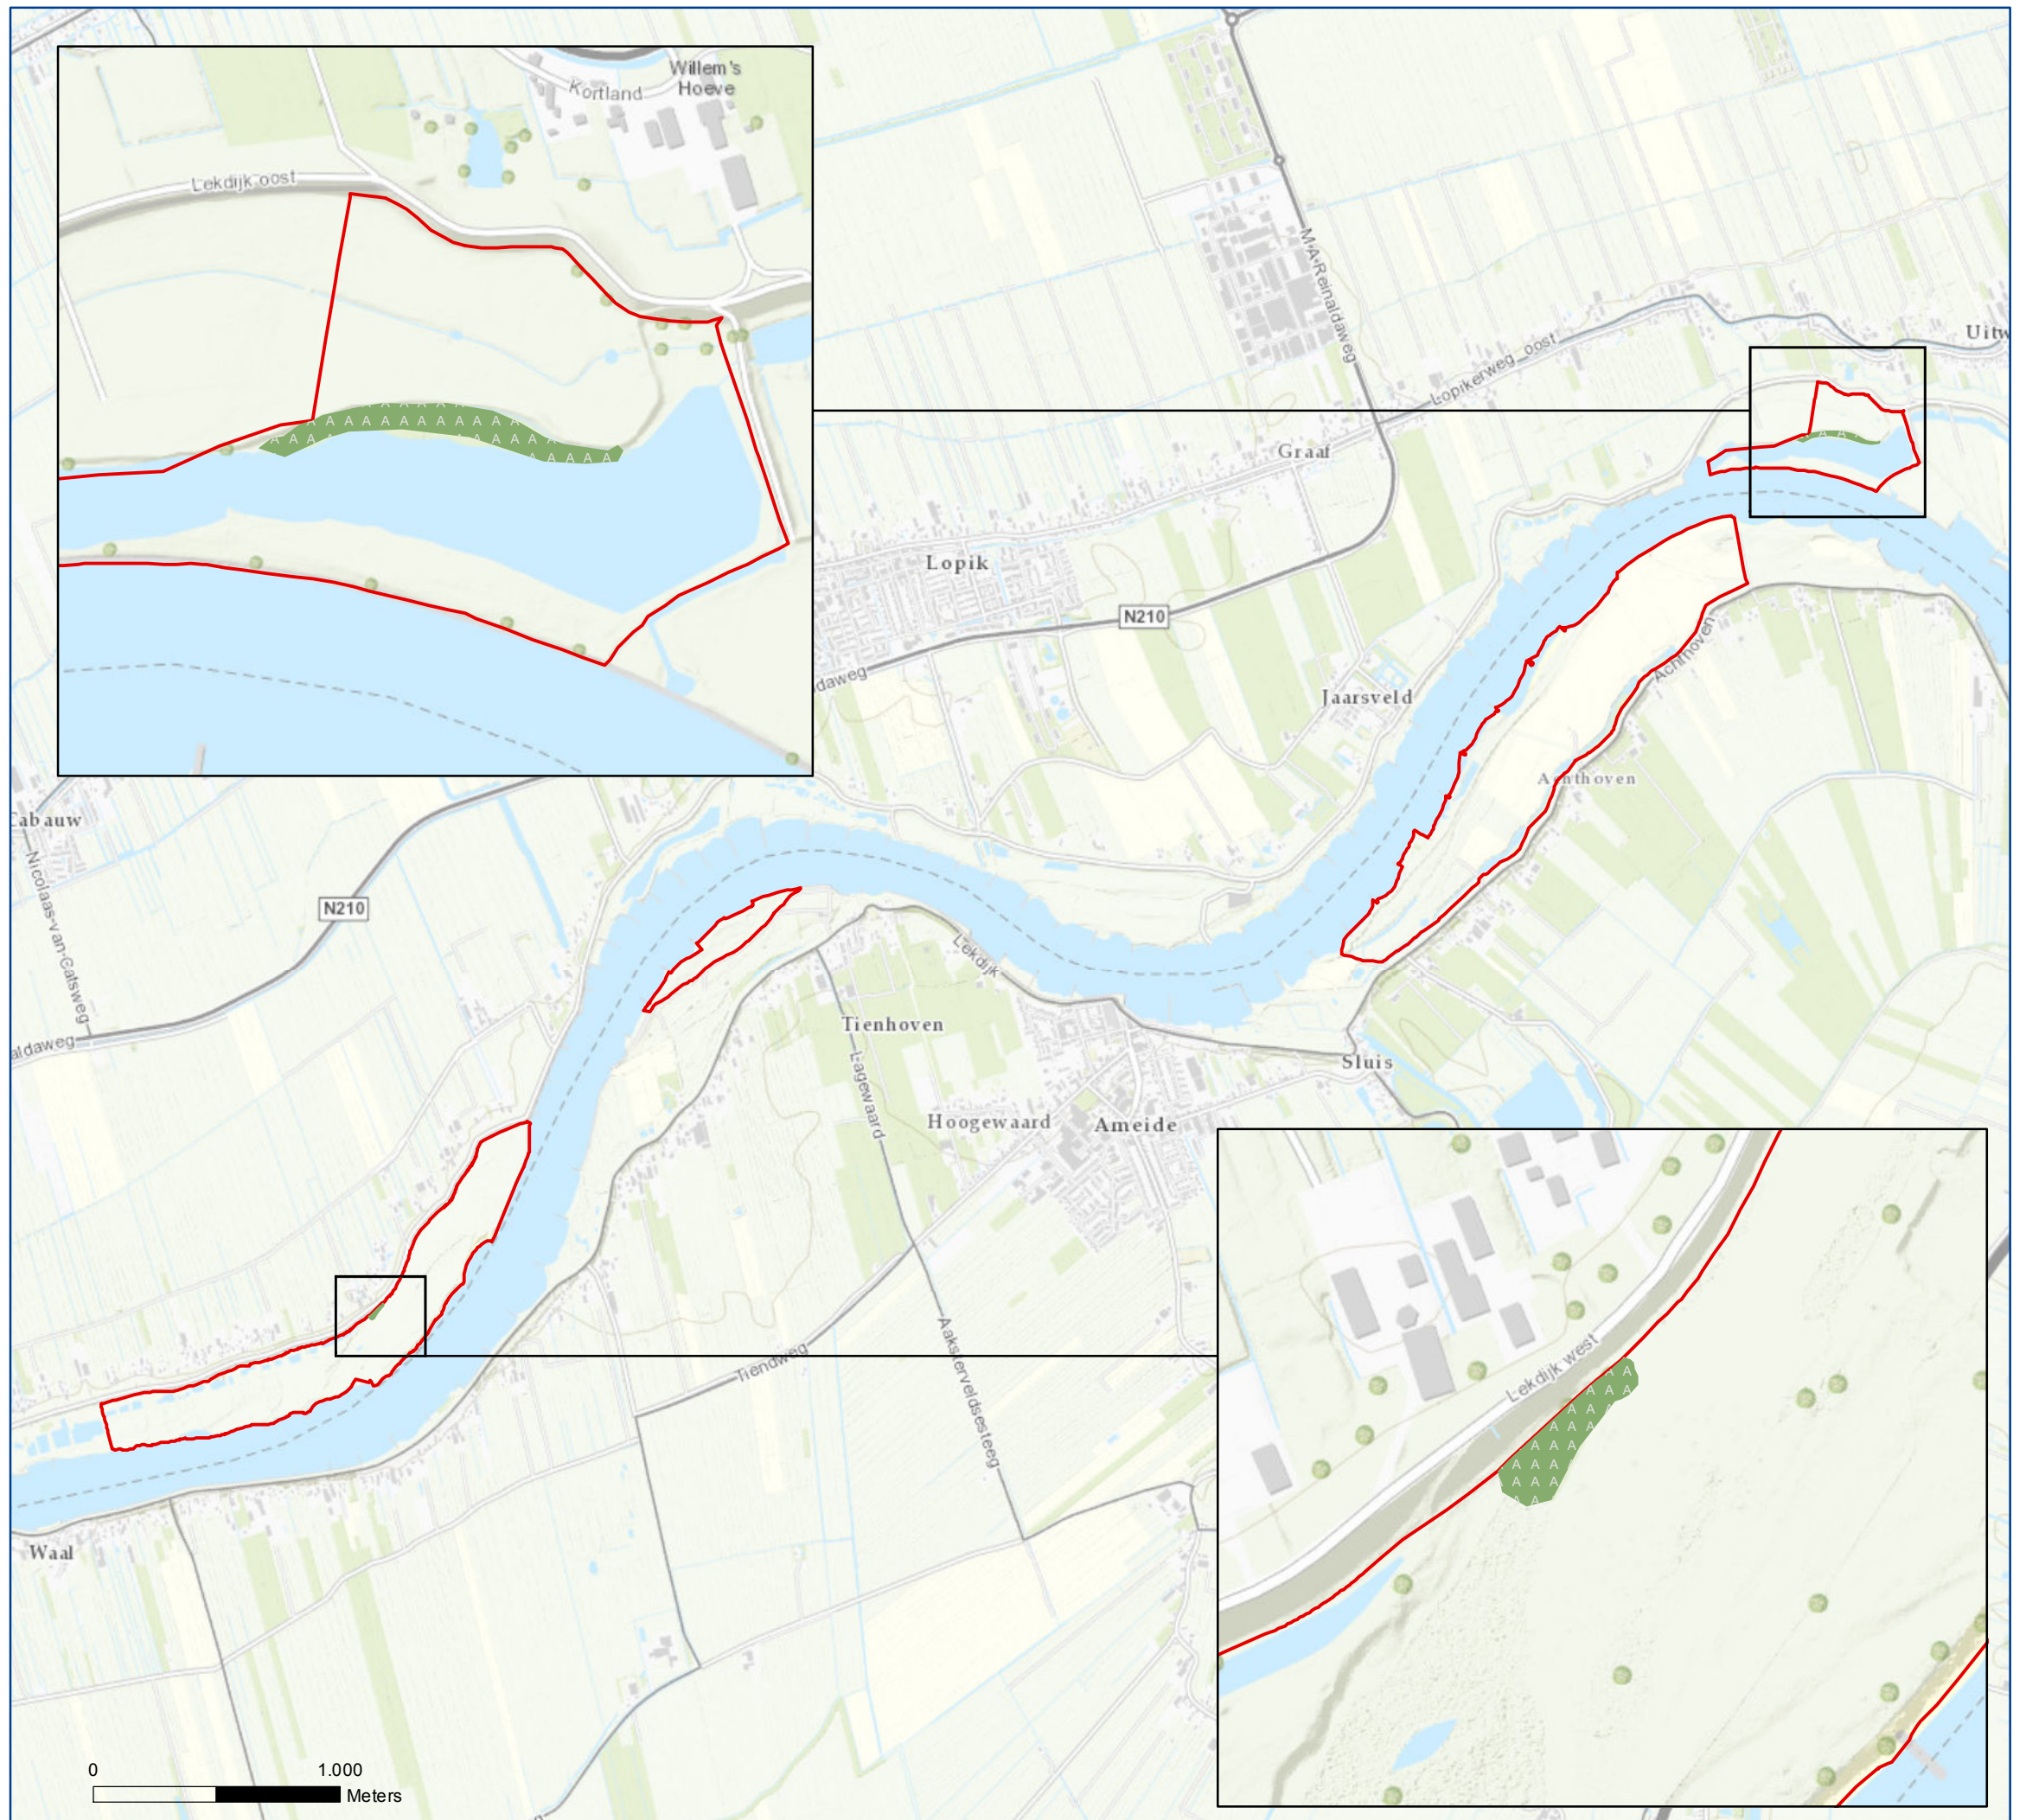

HABITATTYPEKART
behorende bij het definitieve
besluit van het Natura 2000-gebied
Uiterwaarden Lek

Natura 2000

Uiterwaarden Lek (082)

Ligging habitattypen

Habitattypen

 H91E0A, Vochtige alluviale bossen
(zachthoutbossen)

 Natura 2000-gebied

Natura 2000: beleven, gebruiken en beschermen

0 1.000 Meters

Bronnen: © Dienst voor het kadaster en de openbare registers, Apeldoorn