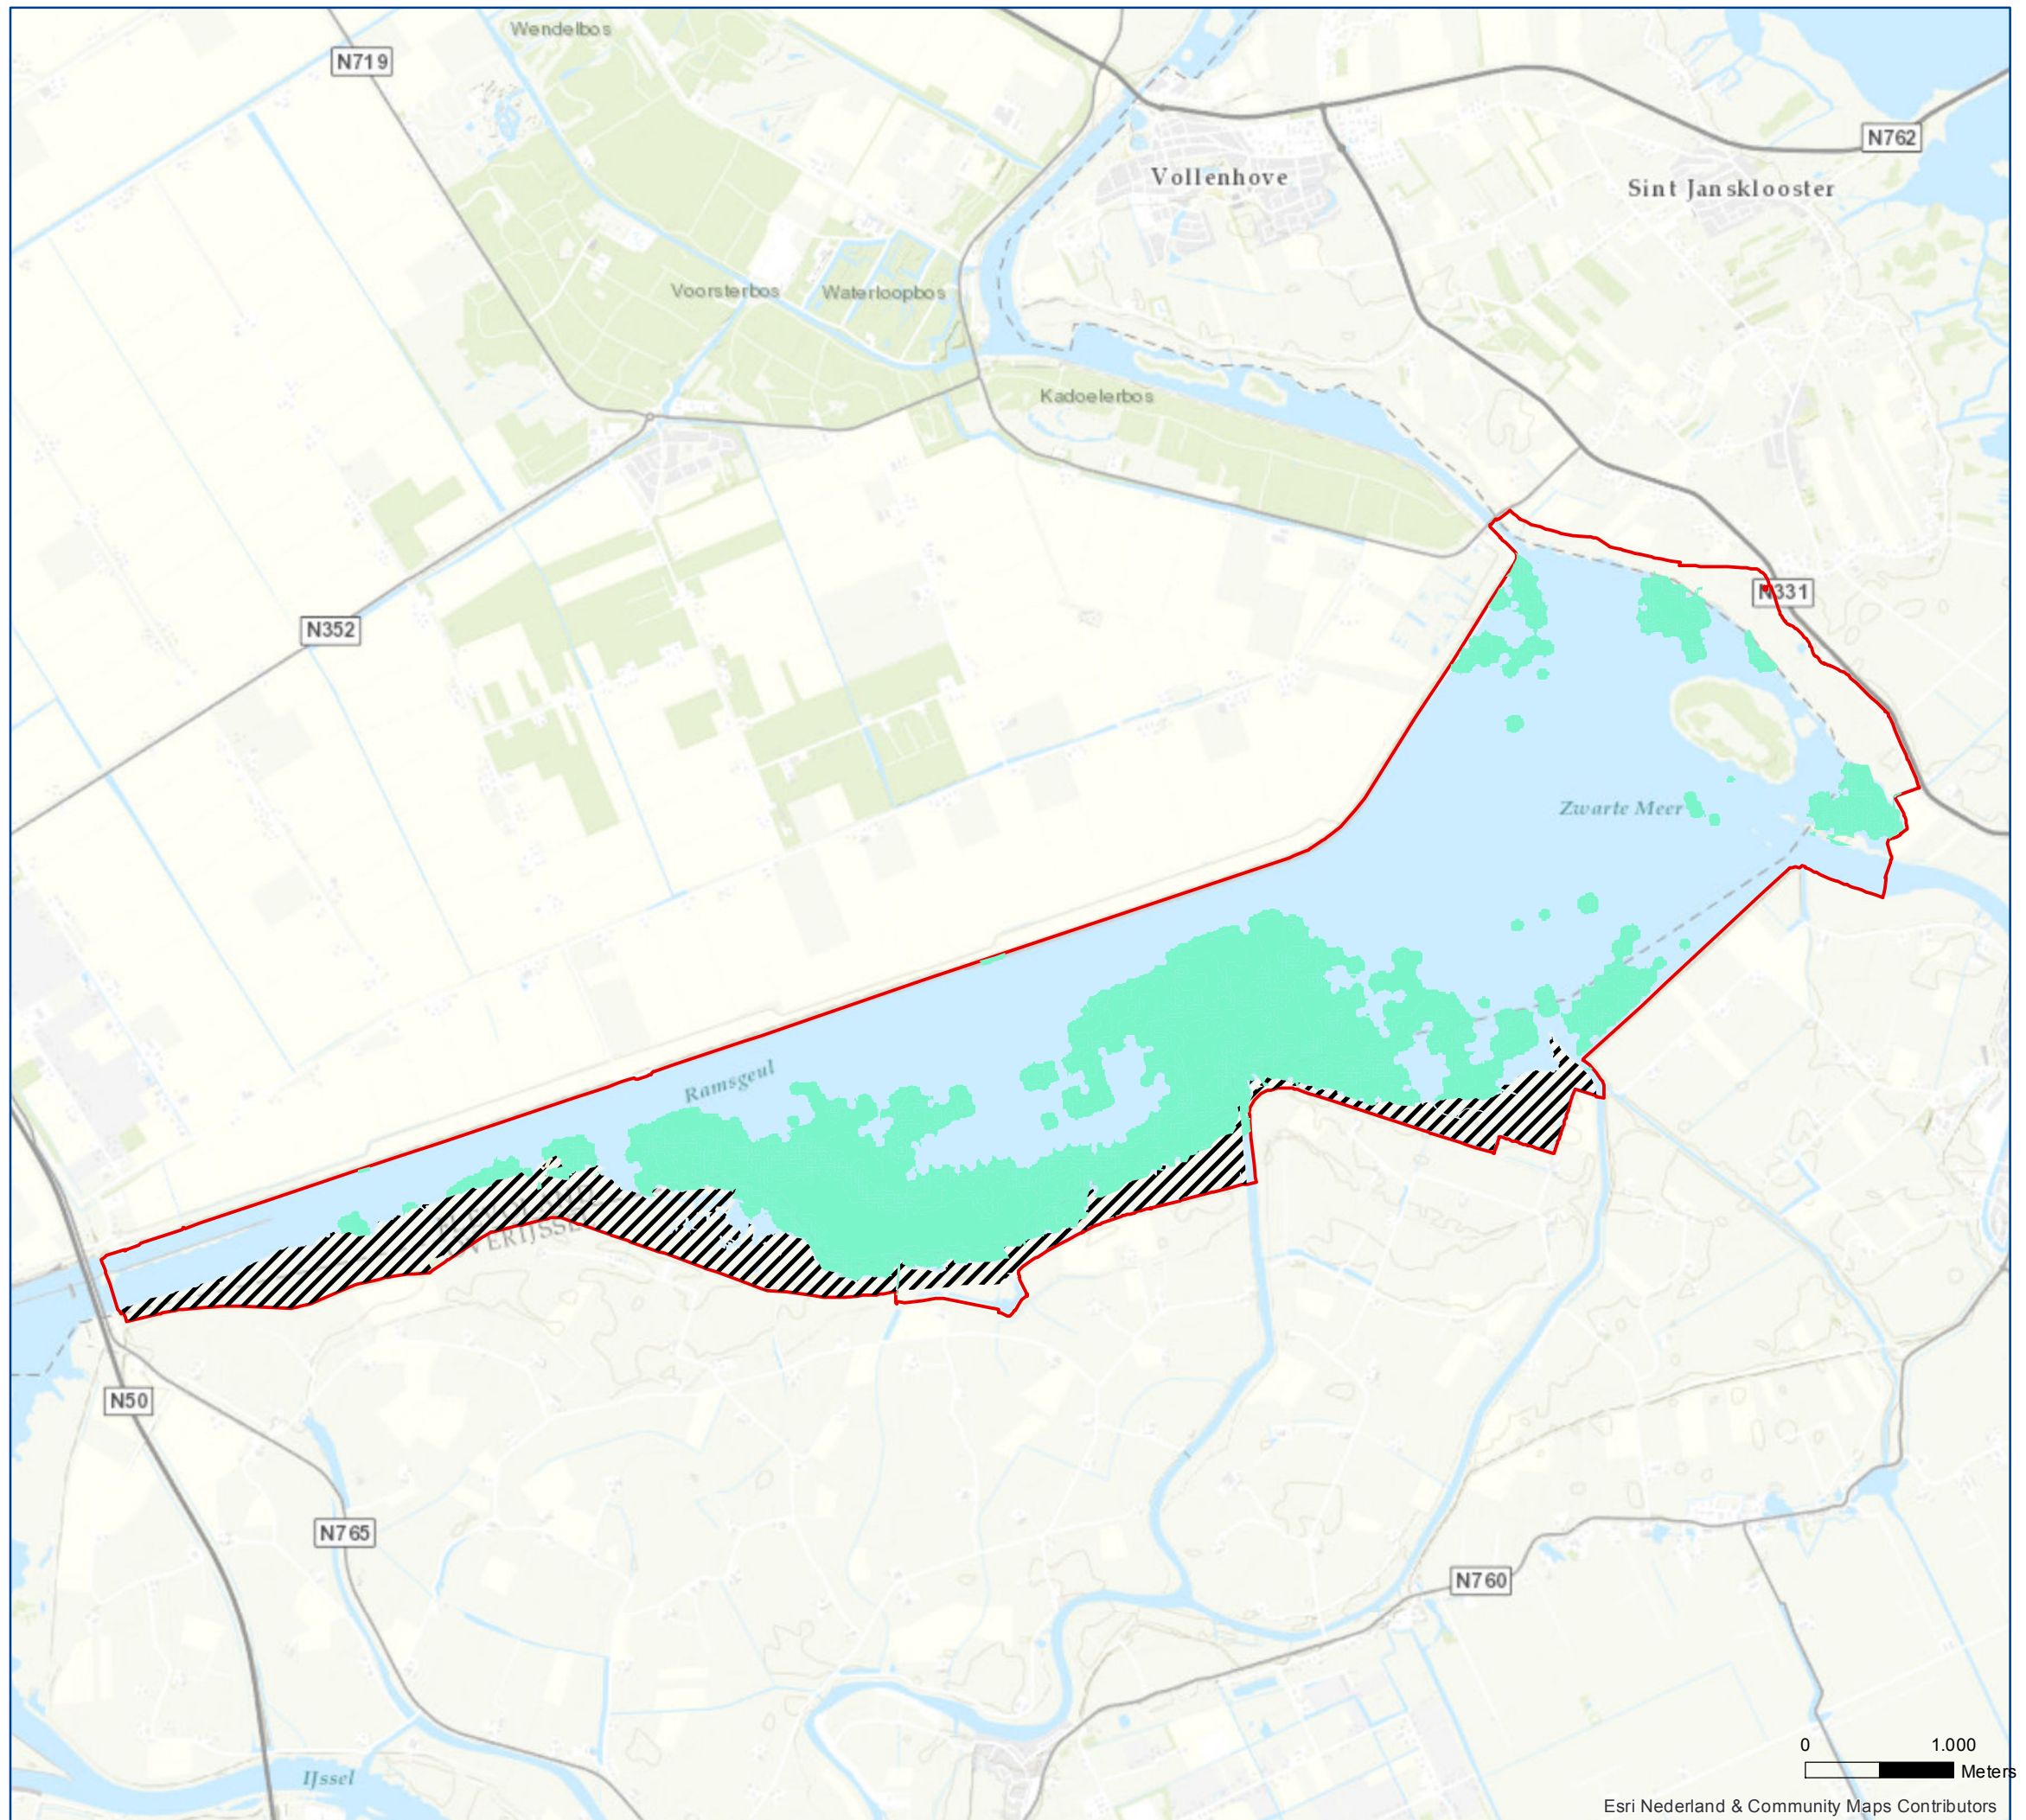

HABITATTYPENKAART
behorende bij het definitieve
besluit van het Natura 2000-gebied
Zwarte Meer

Natura 2000

Zwanewater (074)

Ligging habitattypen

Habitattypen

 H3140, Kruiswateren

 Habitattypen mogelijk aanwezig

 Natura 2000-gebied

Natura 2000: beleven, gebruiken en beschermen

0 1.000
Meters

Esri Nederland & Community Maps Contributors