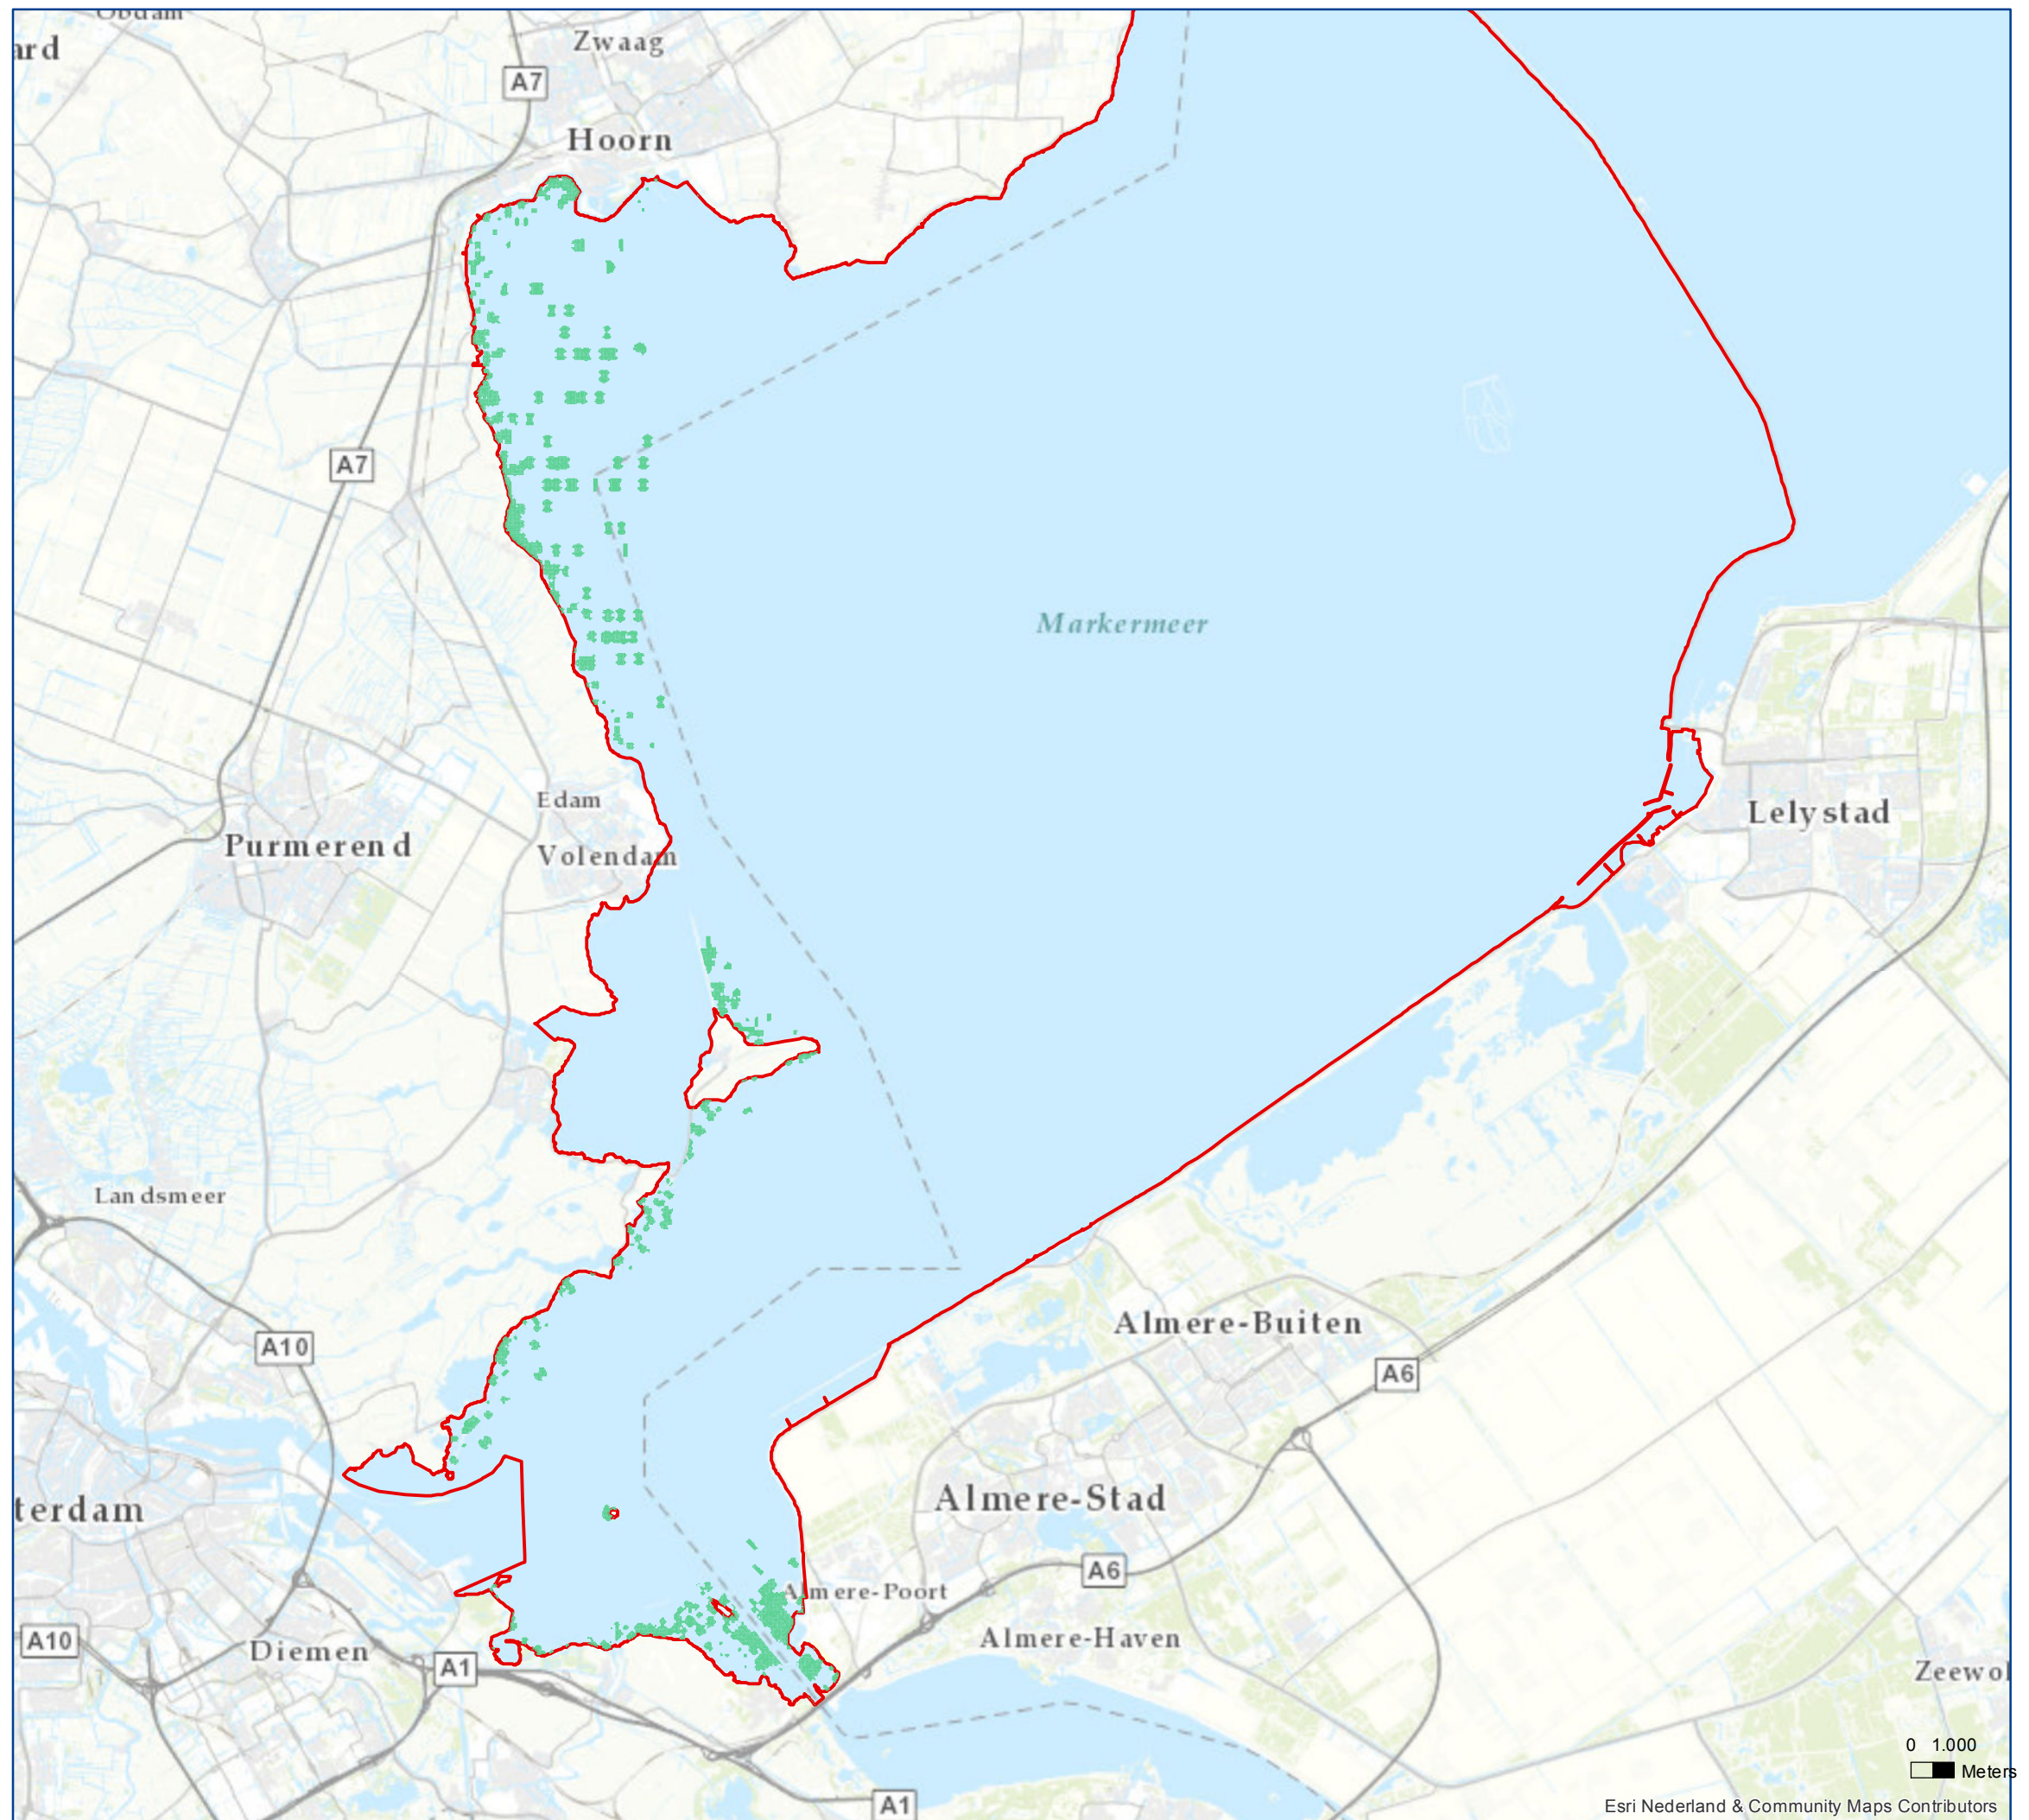

HABITATTYPENKAART
behorende bij het definitieve
besluit van het Natura 2000-gebied
Markermeer & IJmeer

Natura 2000

Markermeer & IJmeer (073)

Ligging habitattypen

Habitattypen

- H3150, Meren met krabbenscheer en fonteinkruiden
- Natura 2000-gebied

Natura 2000: beleven, gebruiken en beschermen

0 1.000
Meters

Esri Nederland & Community Maps Contributors