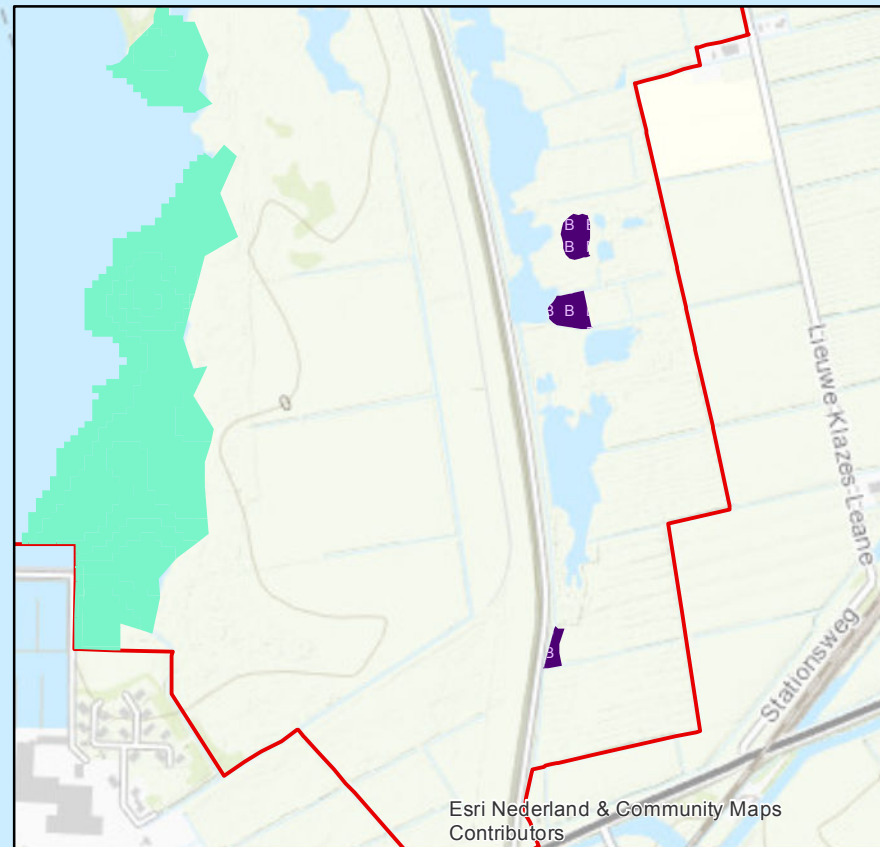

Esri Nederland & Community Maps
Contributors

Esri Nederland & Community Maps Contributors