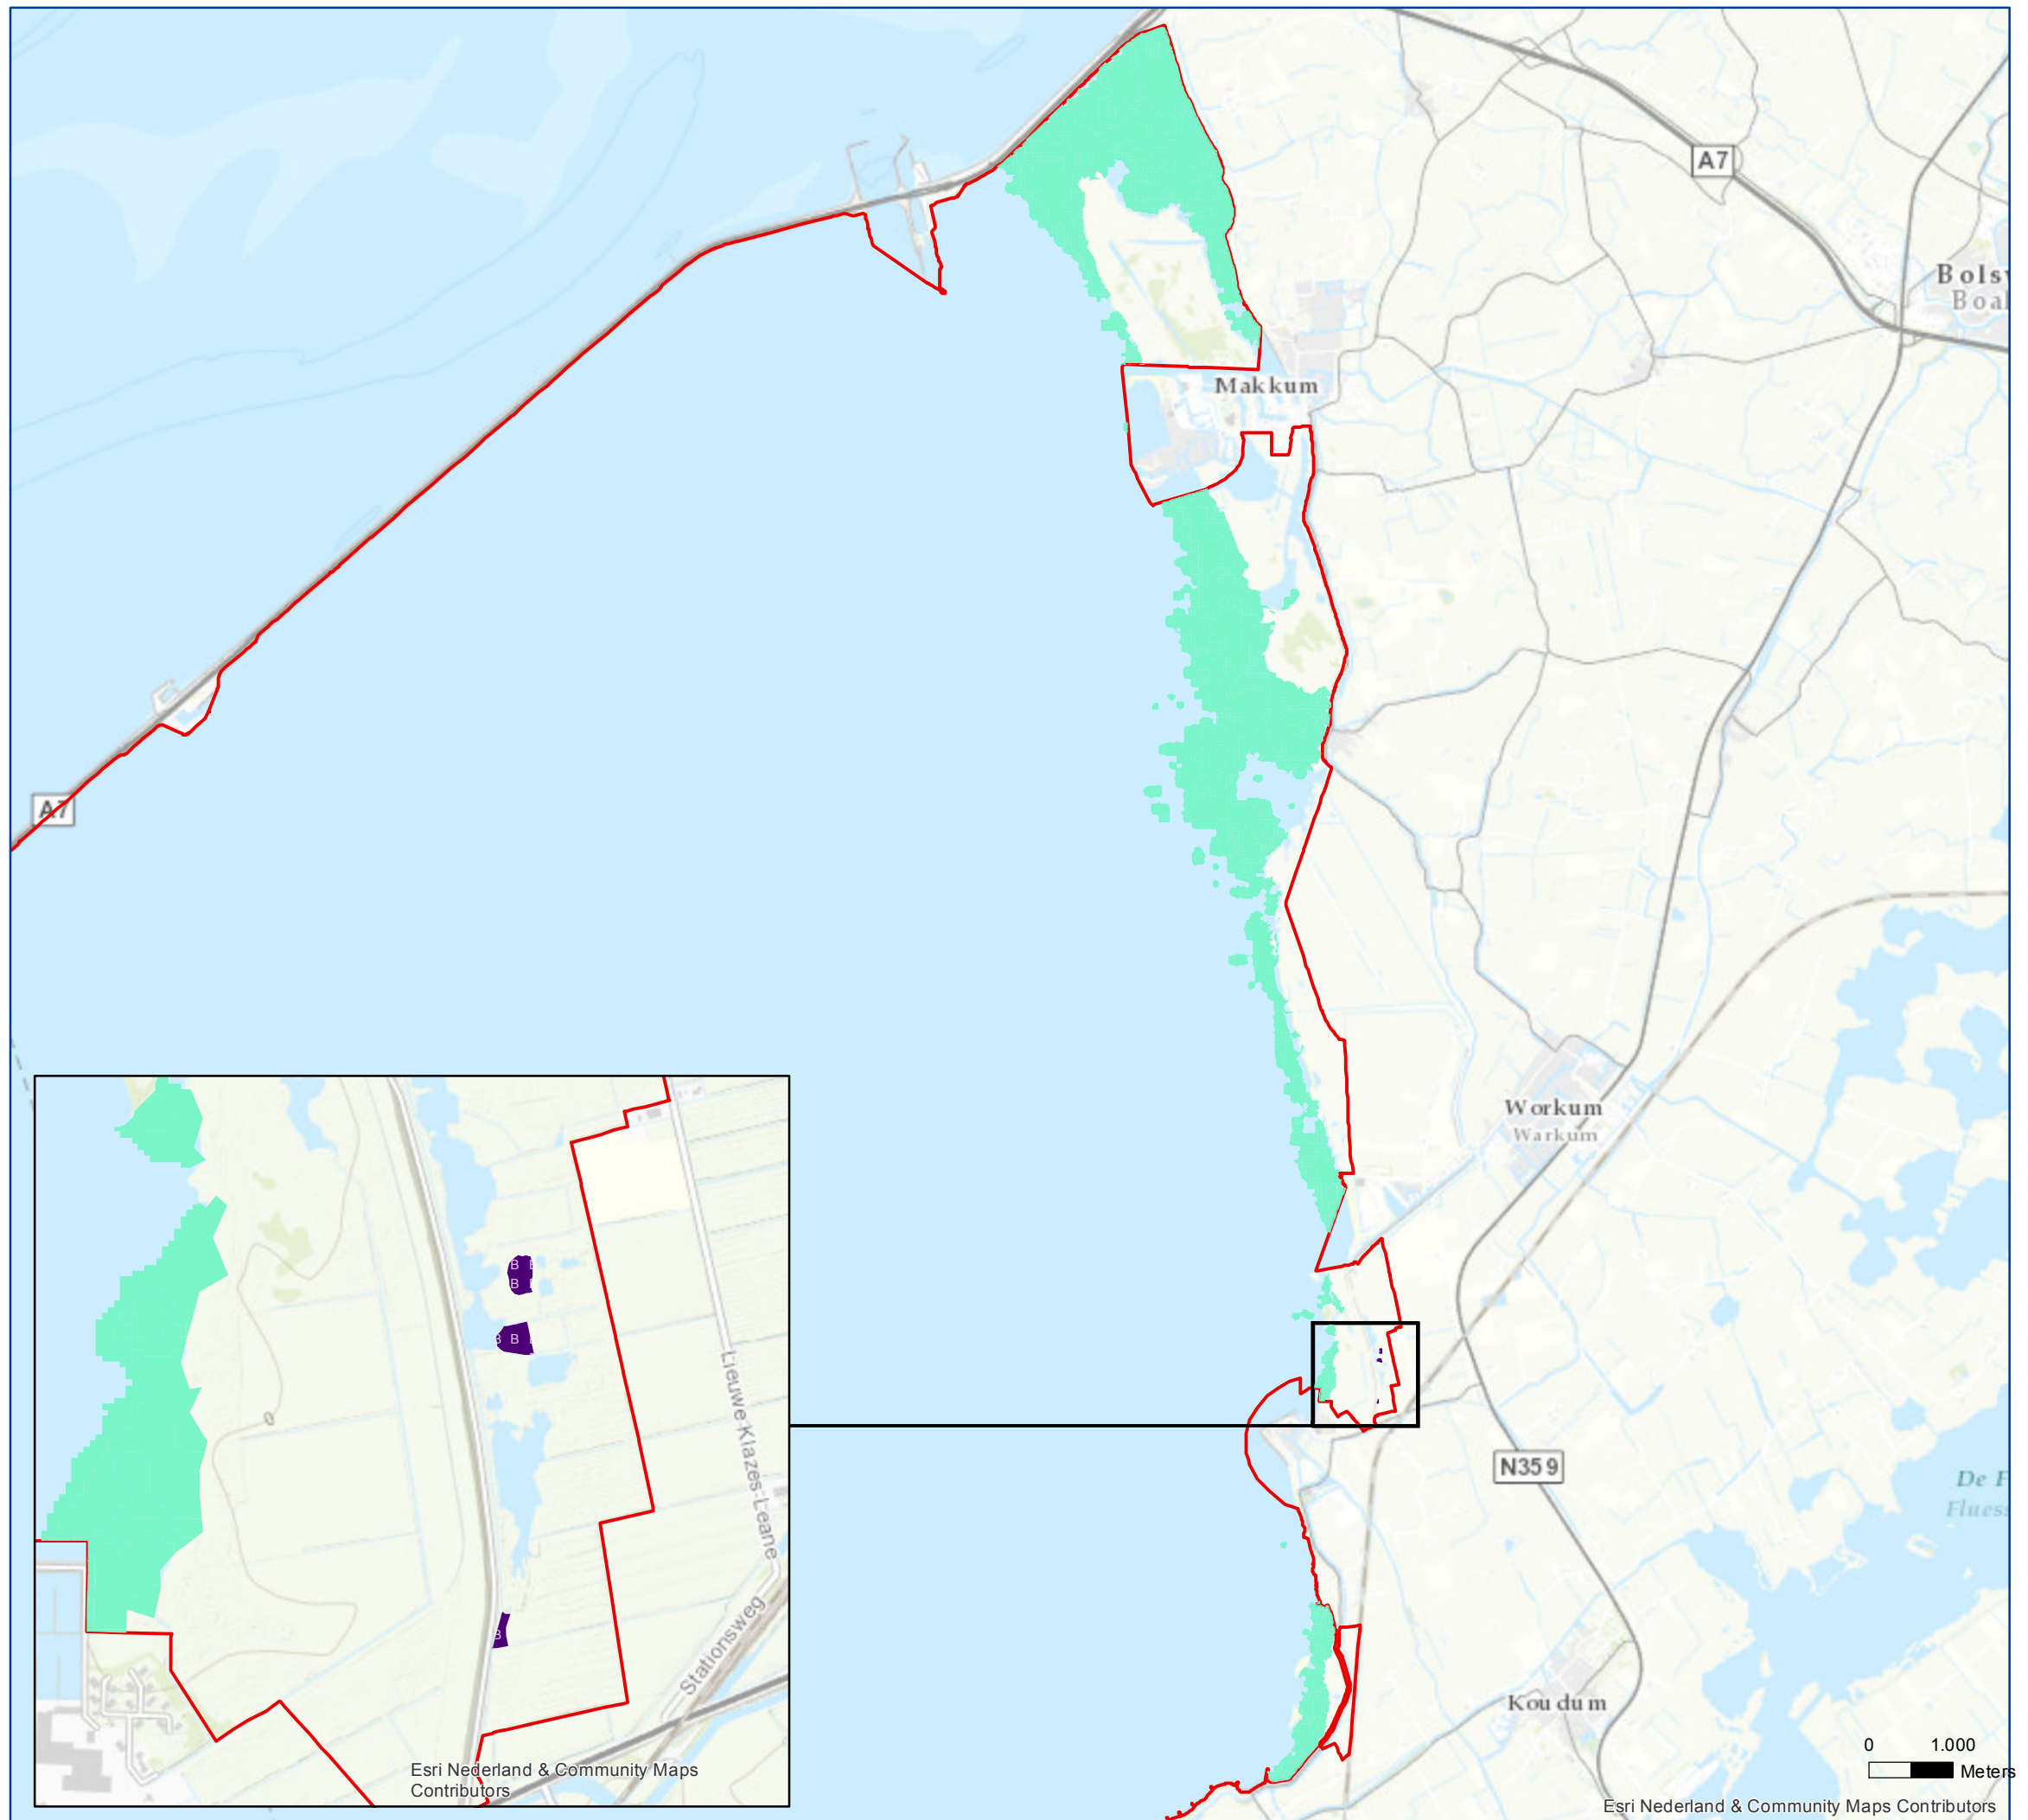

Esri Nederland & Community Maps
Contributors

Esri Nederland & Community Maps Contributors