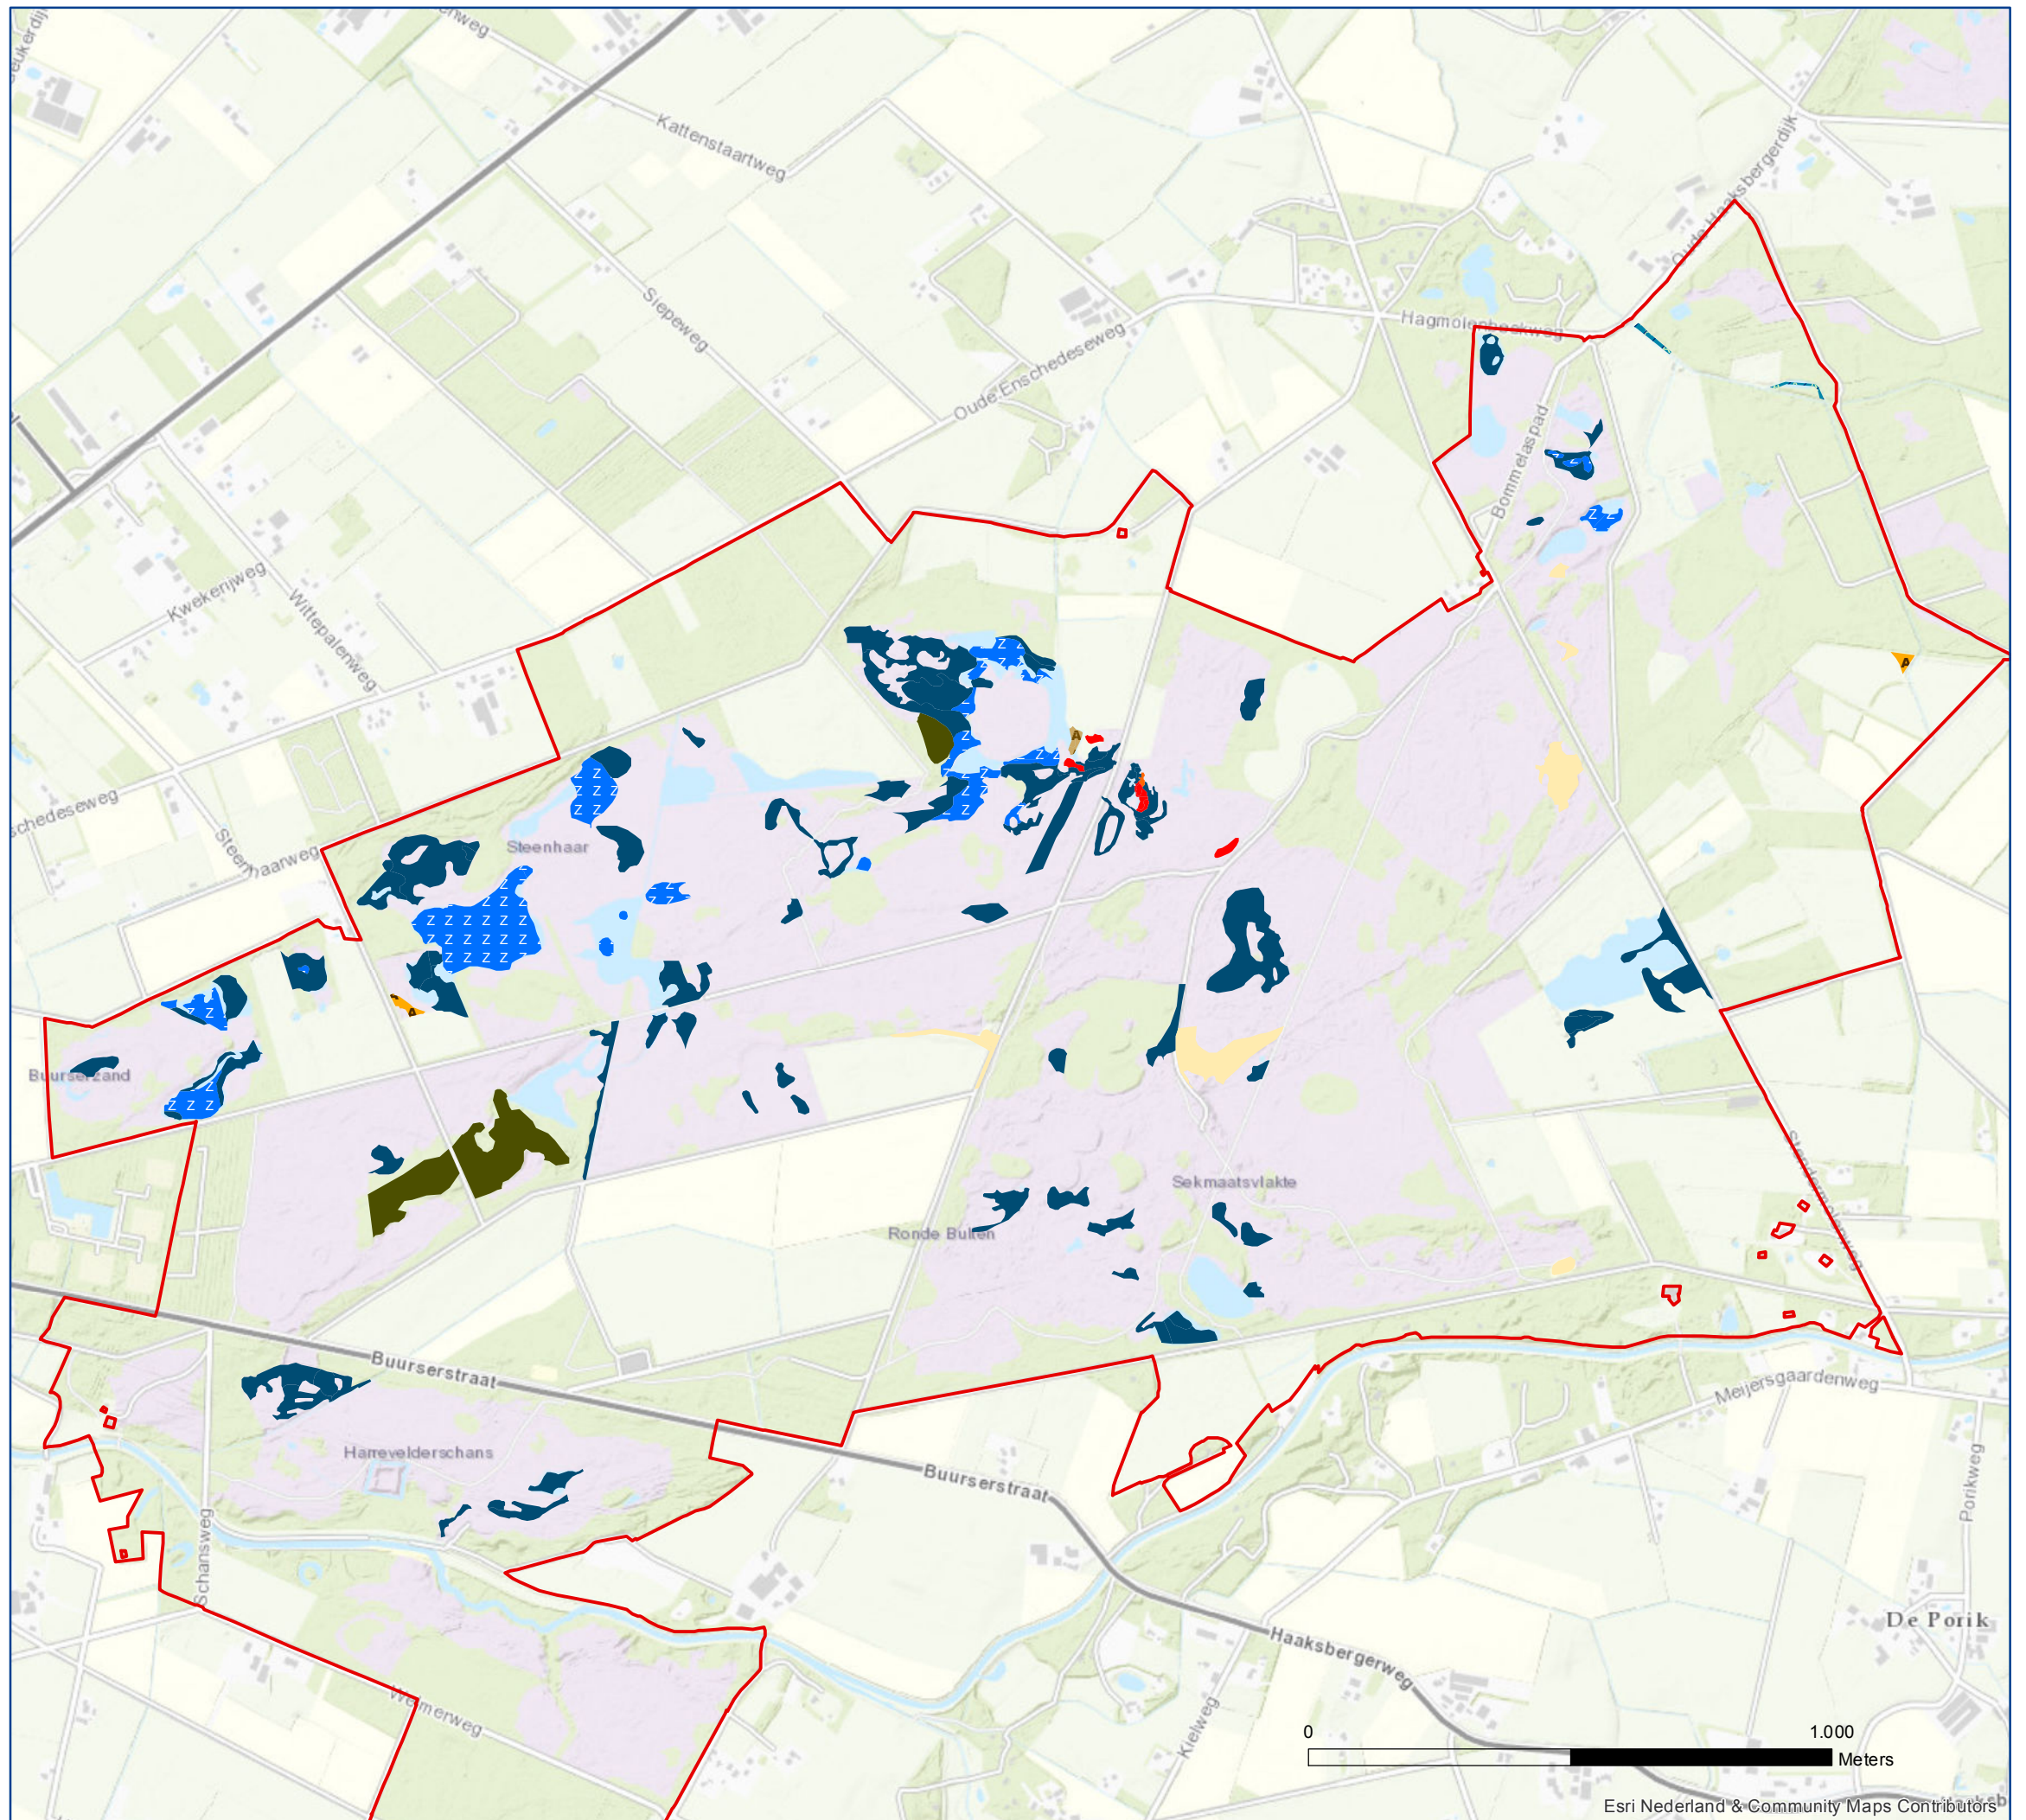

HABITATTYPENKAART
behorende bij het definitieve
besluit van het Natura 2000-gebied
Buurserzand en Haaksbergerveen

Natura 2000

Buurserzand en
Haaksbergerveen (053)

Ligging habitattypen

Habitattypen

-  H2330, Zandverstuivingen
-  H3160, Zure vennen
-  H6230, Heischrale graslanden
-  H6410, Blauwgraslanden
-  H6510A, Glanshaver- en vossenstaartheilanden (glanshaver)
-  H7140A, Overgangs- en trilvenen (trilvenen)
-  H7150, Pioniervegetaties met snavelbiezen
-  H9190, Oude eikenbossen

zoekgebieden

-  ZGH3260A, Beken en rivieren met waterplanten (waterranonkels)
-  Natura 2000-gebied

Natura 2000: beleven, gebruiken en beschermen

Bronnen: © Dienst voor het kadaster en de openbare registers, Apeldoorn