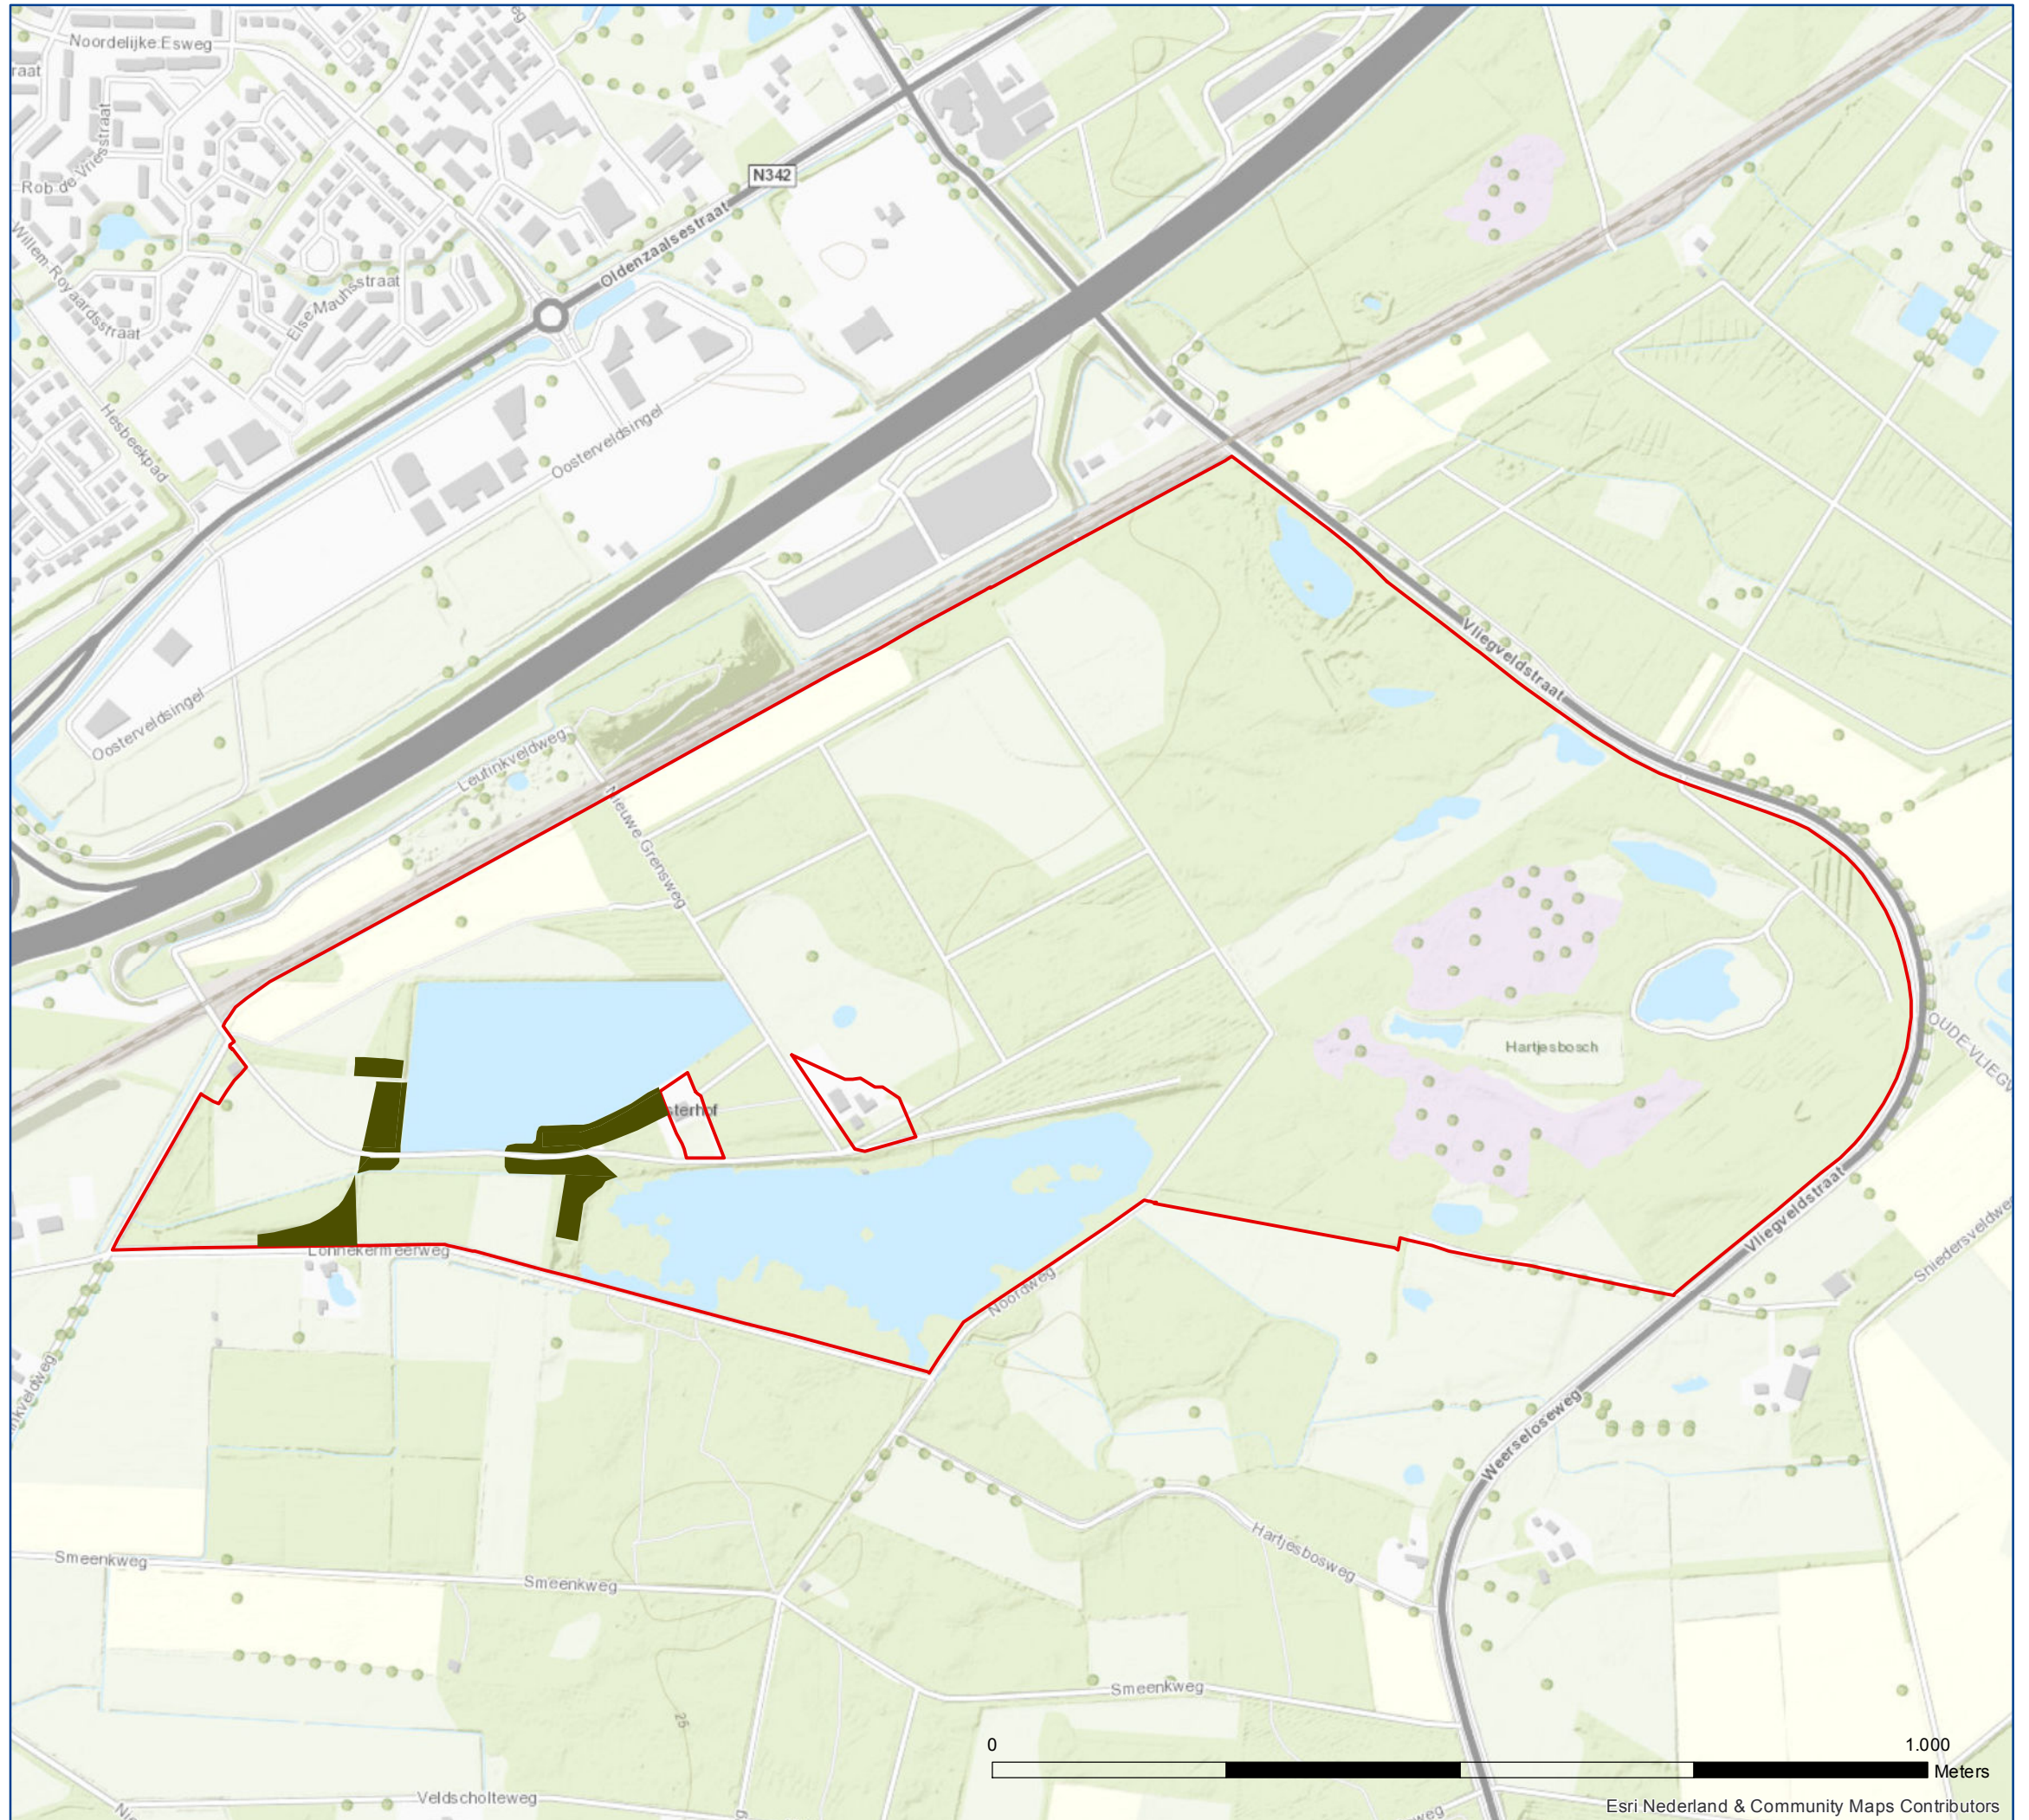

HABITATTYPENKAART
behorende bij het definitieve
besluit van het Natura 2000-gebied
Lonnekermeer

Natura 2000

Lonnekermeer (051)

Ligging habitattypen

Habitattypen

-  H9190, Oude eikenbossen
-  Natura 2000-gebied

Natura 2000: beleven, gebruiken en beschermen

Esri Nederland & Community Maps Contributors

Bronnen: © Dienst voor het kadaster en de openbare registers, Apeldoorn