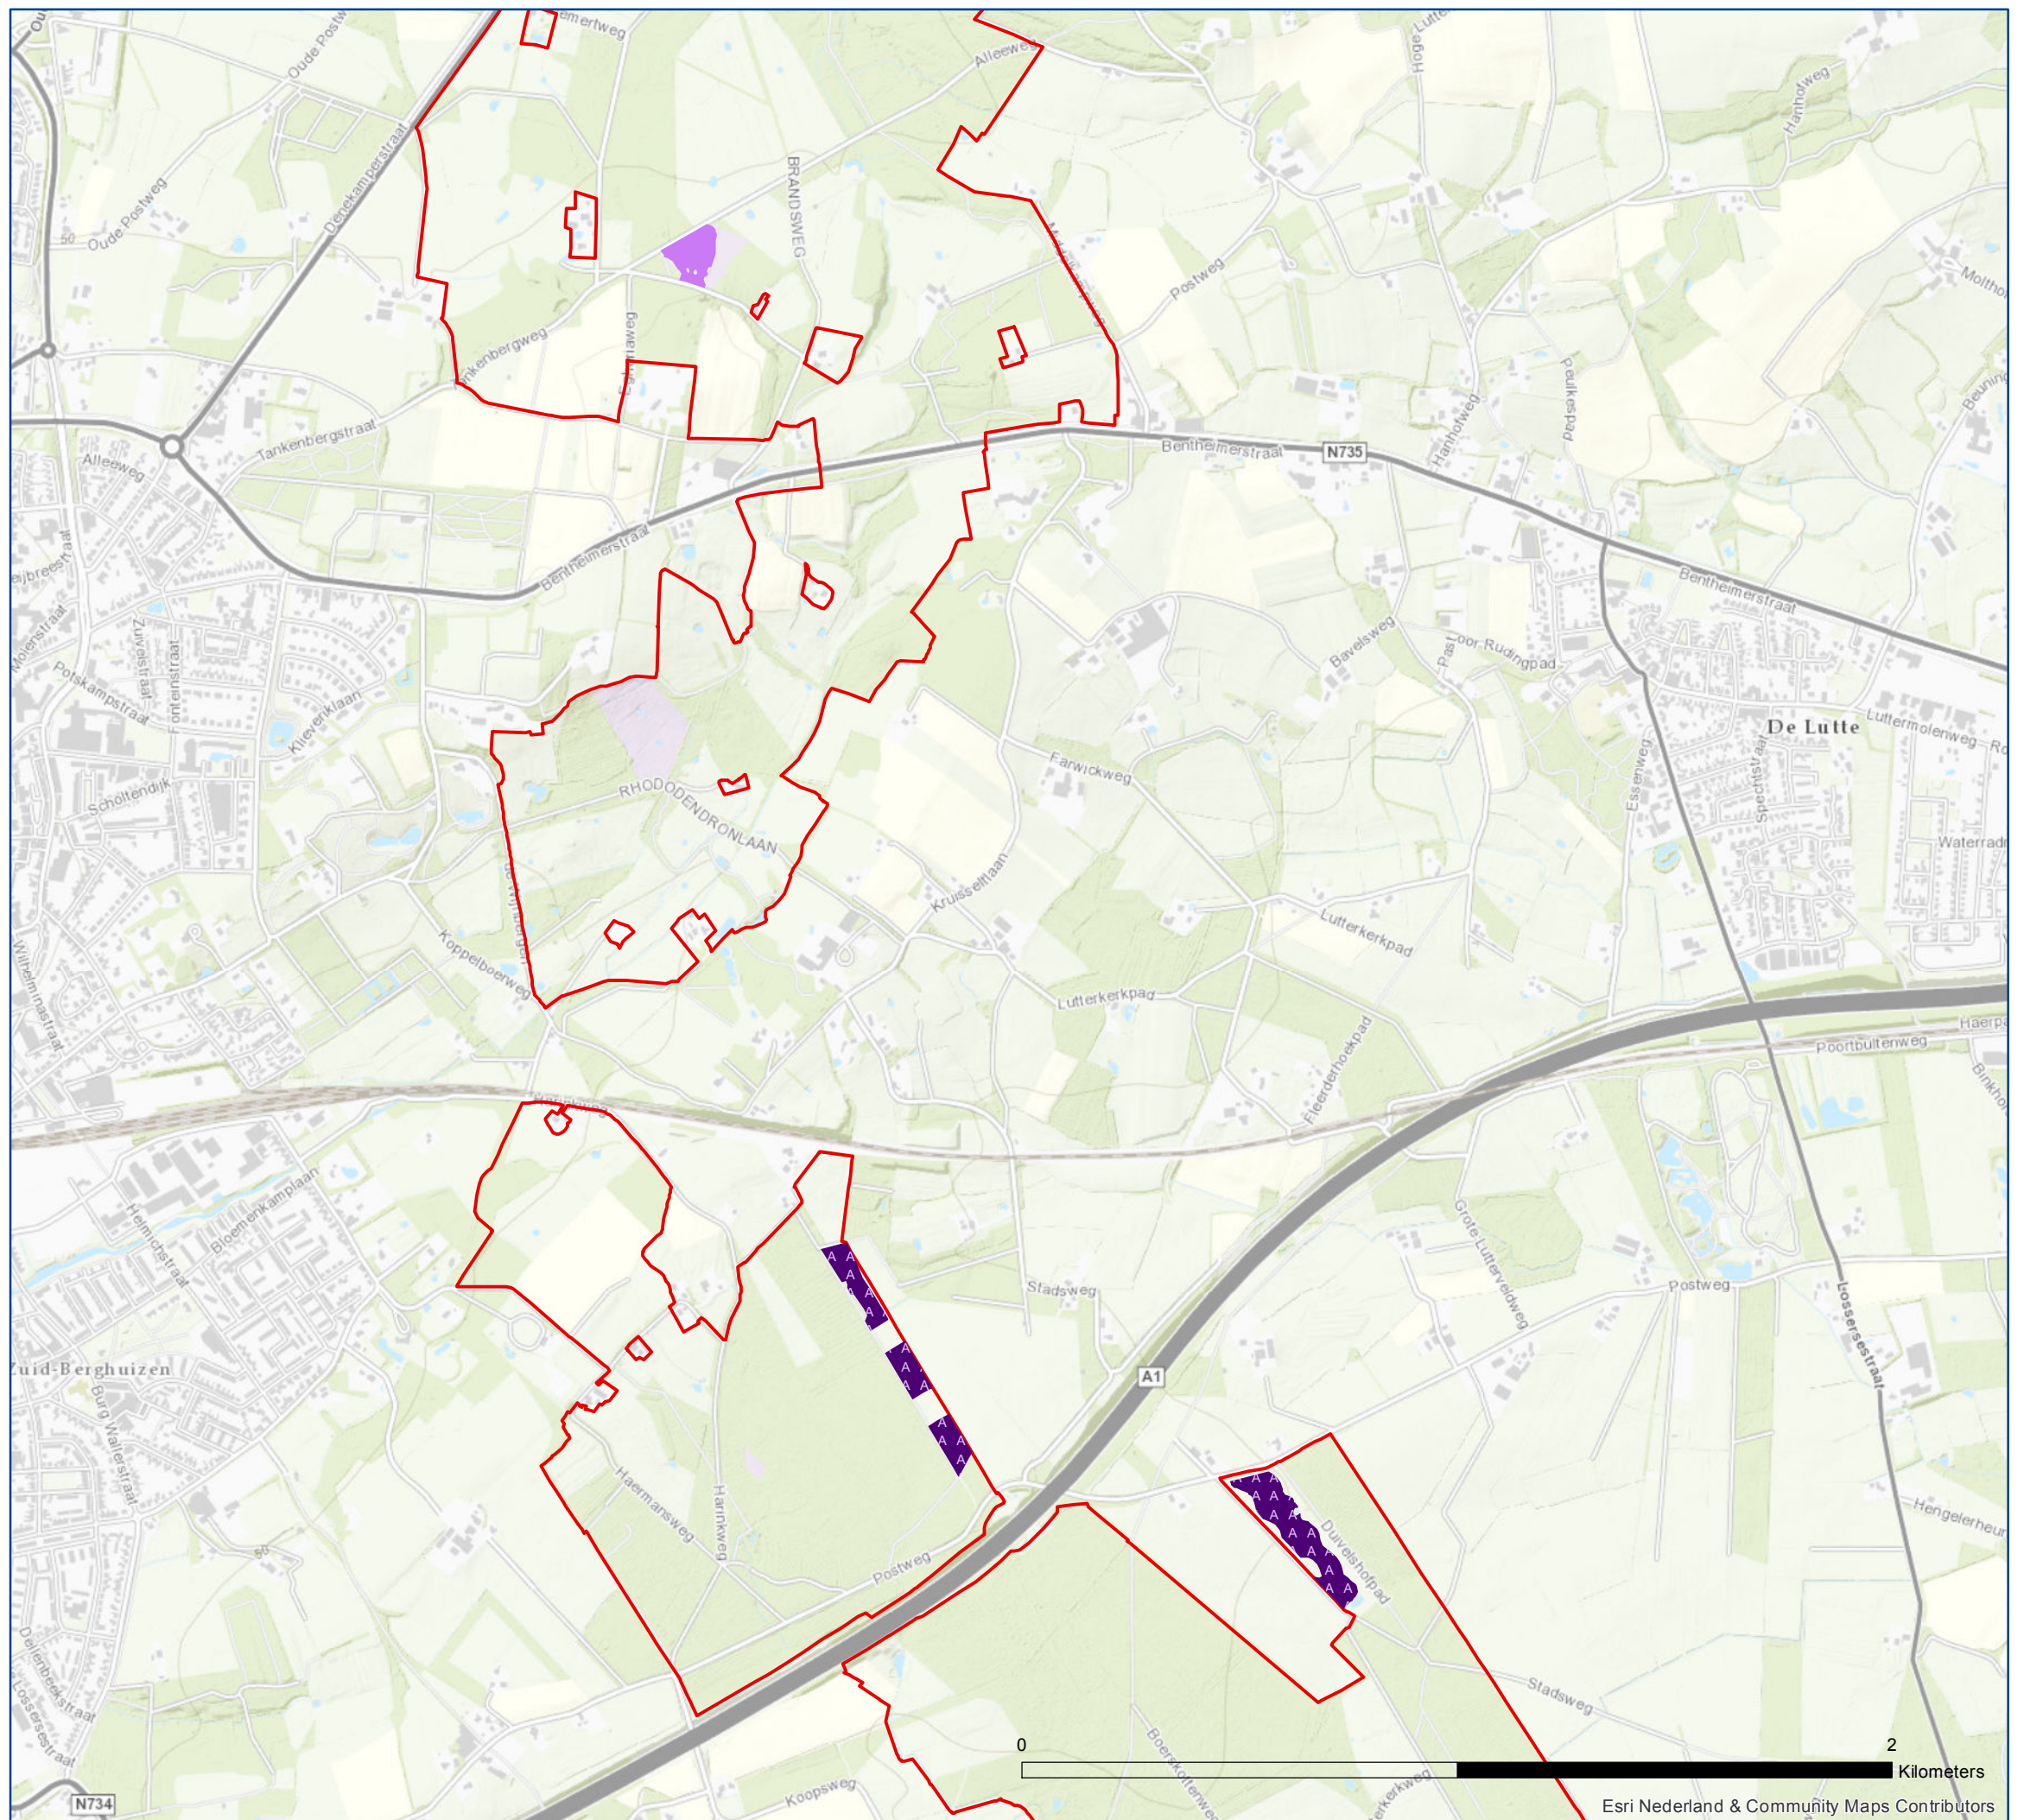

HABITATTYPENKAART  
behorende bij het definitieve  
besluit van het Natura 2000-gebied  
Landgoederen Oldenzaal

Natura 2000

Landgoederen Oldenzaal (050)

### Ligging habitattypen

#### Habitattypen

-  H4010A, Vochtige heiden (hogere zandgronden)
-  H4030, Droge heiden
-  Natura 2000-gebied

Natura 2000: beleven, gebruiken en beschermen

Bronnen: © Dienst voor het kadaster en de openbare registers, Apeldoorn