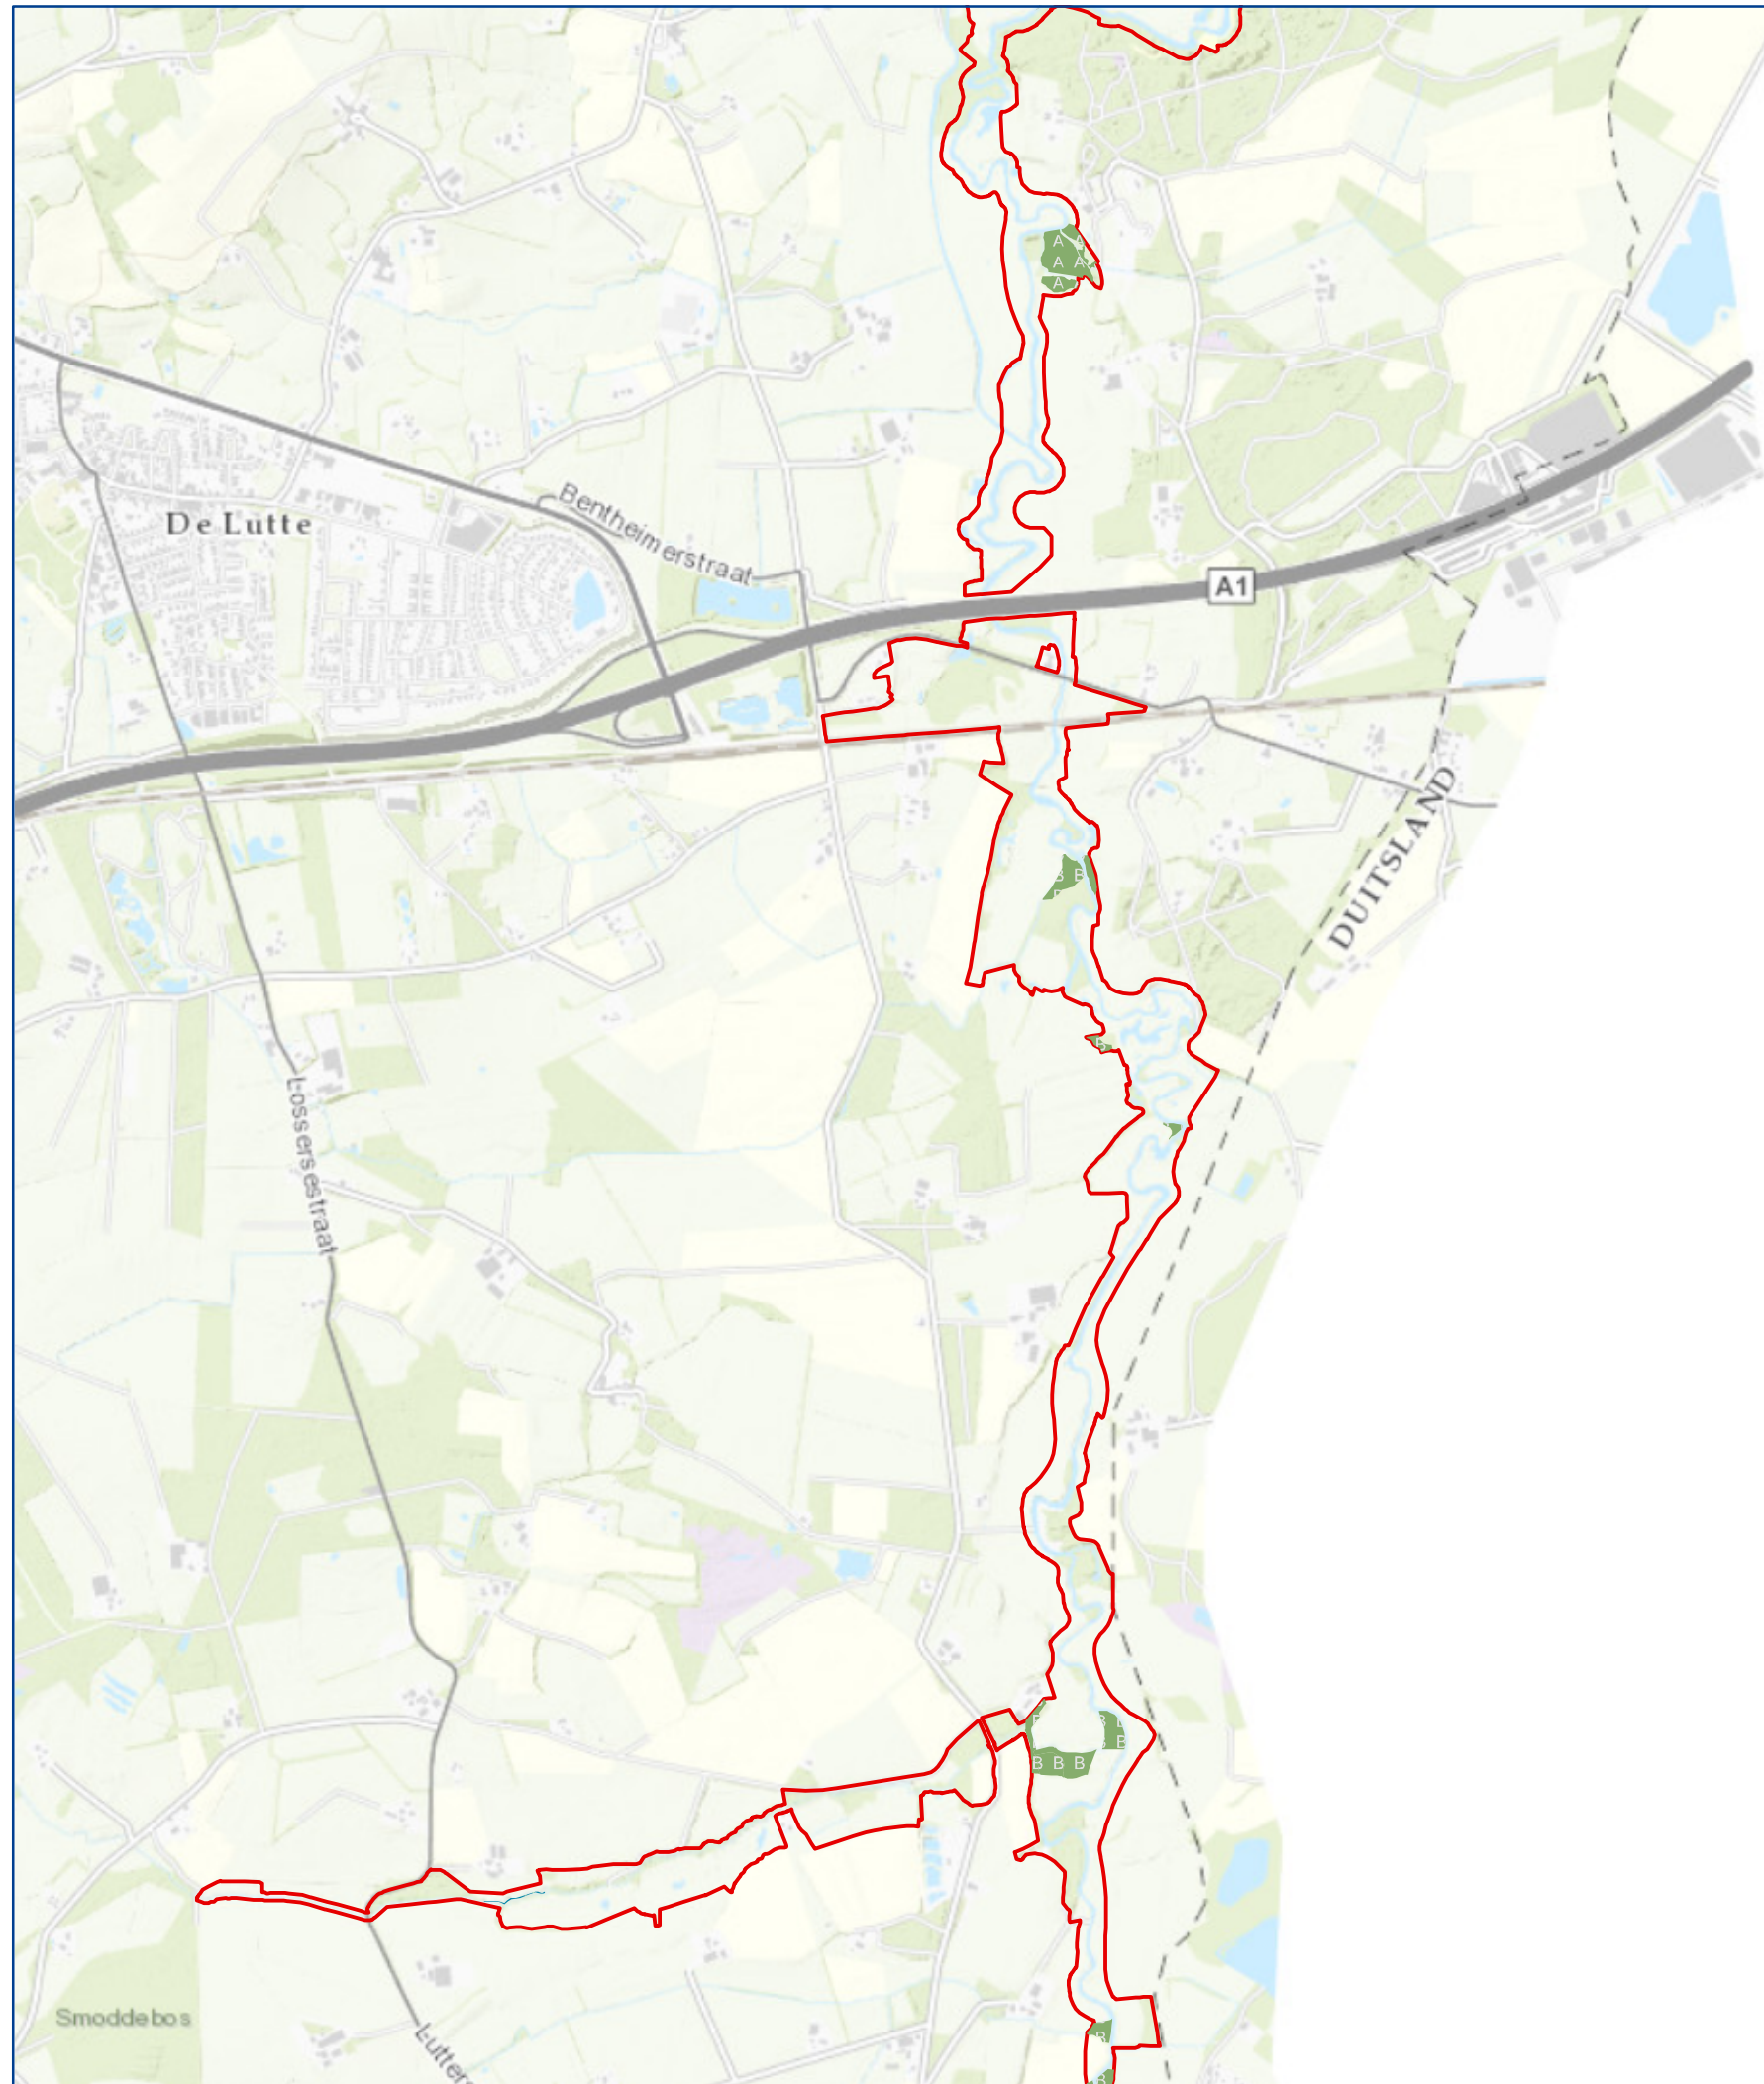

HABITATTYPENKAART
behorende bij het definitieve
besluit van het Natura 2000-gebied
Dinkelland

Natura 2000
Dinkelland (049)

Ligging habitattypen

situatie bij publicatie van het aanwijzingsbesluit

Habitattypen

- H3260A, Beken en rivieren met waterplanten (waterranonkels)
- H91E0A, Vochtige alluviale bossen (zachthoutoibossen)
- H91E0B, Vochtige alluviale bossen (essen-iepenbossen)
- Natura 2000-gebied

Natura 2000: beleven, gebruiken en beschermen

De habitattypenkaart is een digitaal gis-bestand, technisch afgerond in oktober 2014 (versie 6). De afbeeldingen in het beheerplan zijn daarvan een sterk verkleinde afdruk, bedoeld als illustratie.
kaartnr: 20160706BL001

Esri Nederland & Community Maps Contributors