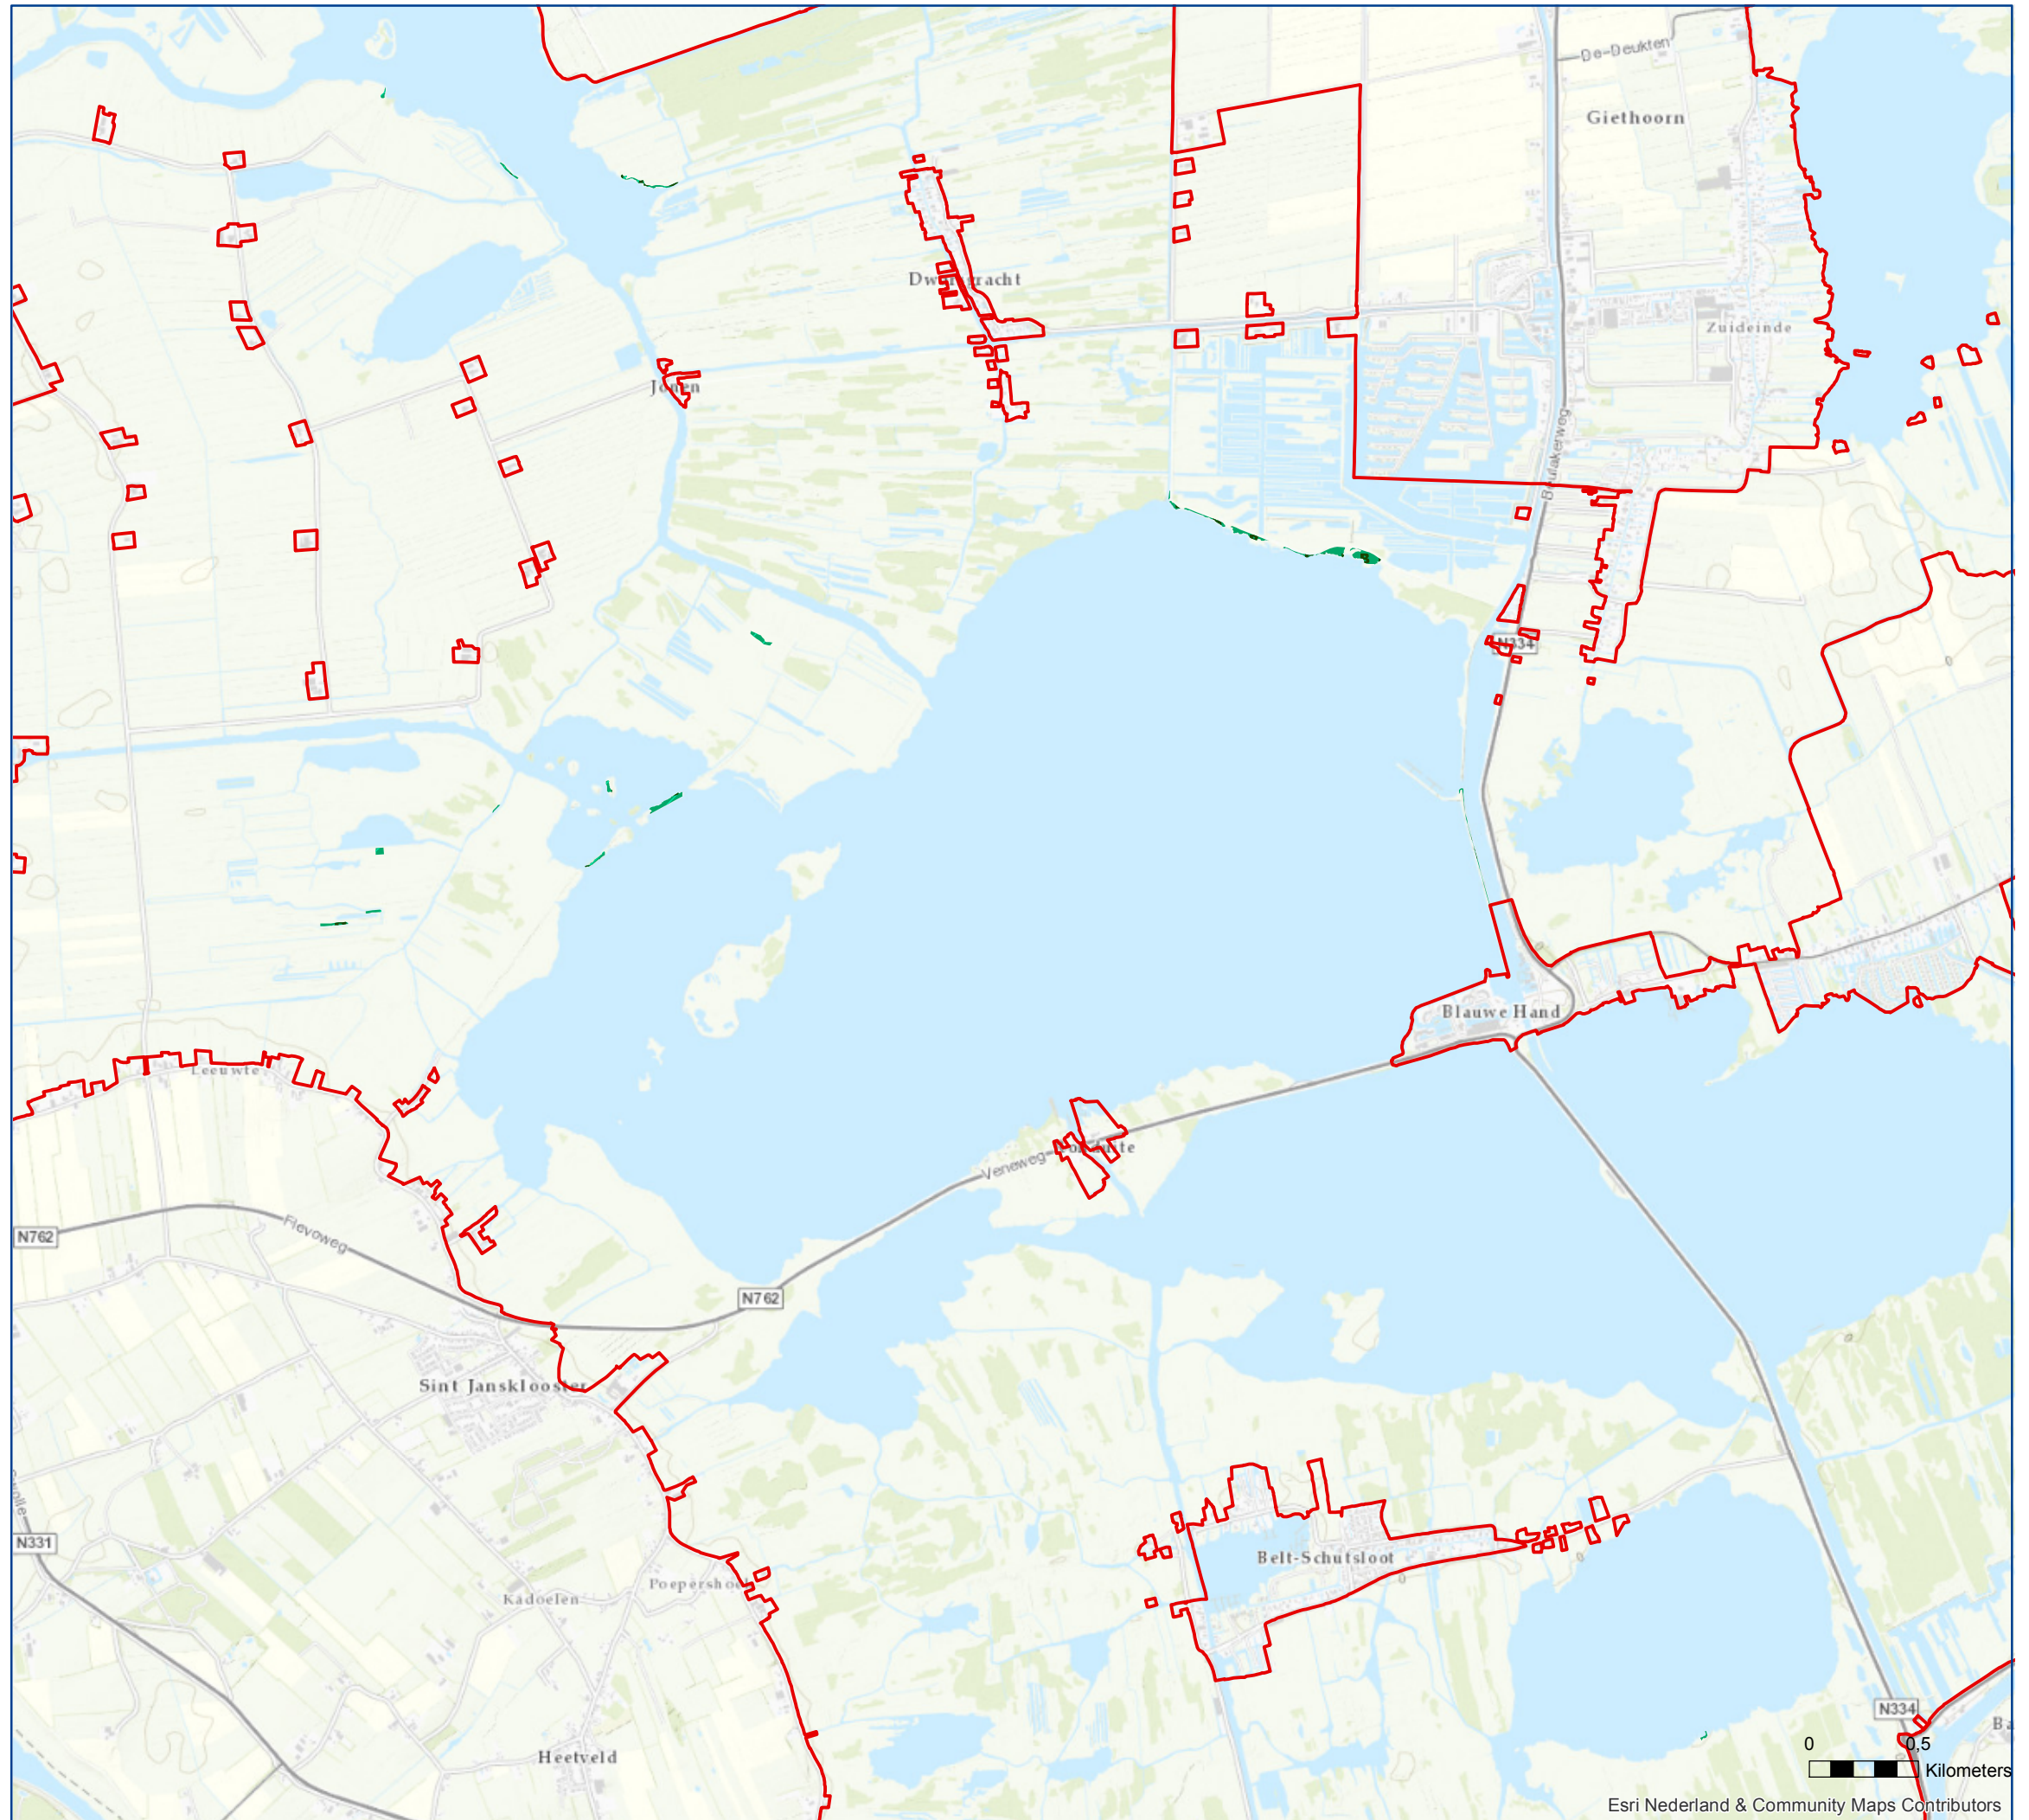

 H6430B, Ruigten en zomen (harig wilgenroosje)

zoekgebieden

 ZGH6430B, Ruigten en zomen (harig wilgenroosje)

 Natura 2000-gebied

Natura 2000: beleven, gebruiken en beschermen

De habitattypenkaart is een digitaal gis-
bestand, technisch afgerond in oktober
2014 (versie 6). De afbeeldingen in het
beheerplan zijn daarvan een sterk
verkleinde afdruk, bedoeld als illustratie.
kaartnr: 20160706BL001

0 0,5
Kilometers

Esri Nederland & Community Maps Contributors