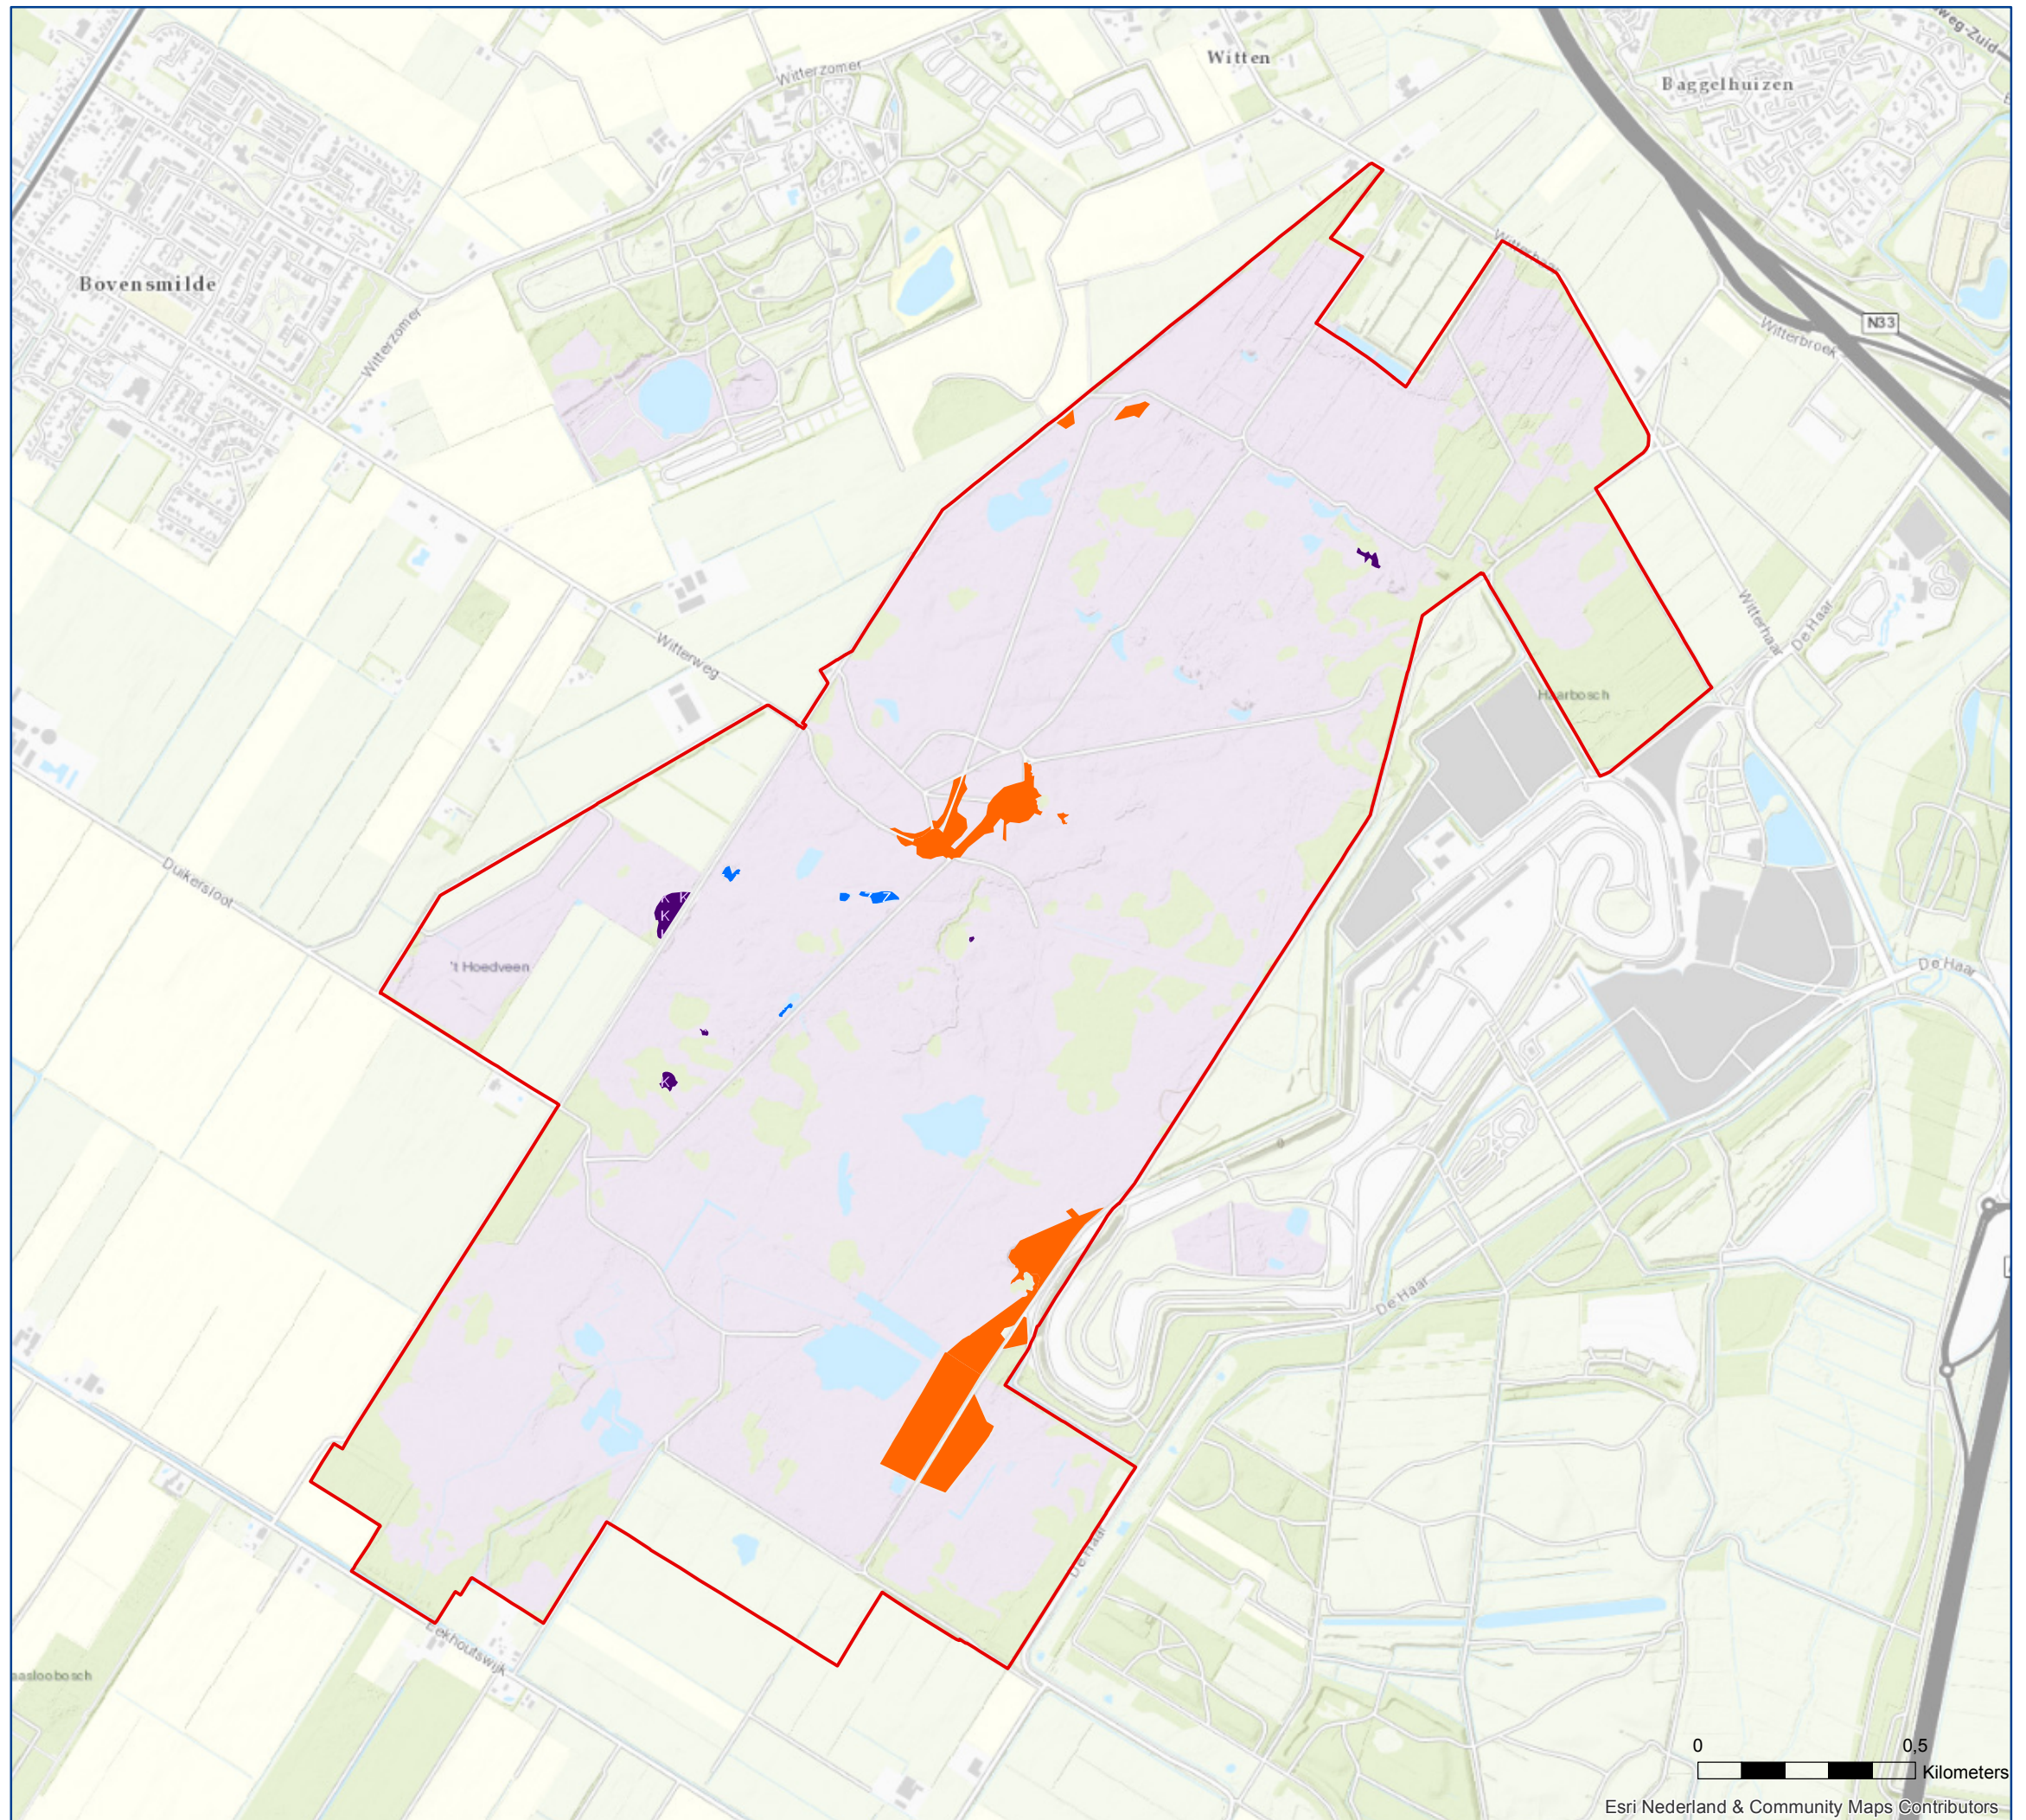

HABITATTYPENKAART  
behorende bij het definitieve  
besluit van het Natura 2000-gebied  
Witterveld

Natura 2000  
Witterveld (024)

### Ligging habitattypen

#### Habitattypen

-  H2320, Binnenlandse kraaiheibegroeiingen
-  H3160, Zure vennen
-  H6230, Heischrale graslanden
-  Natura 2000-gebied

Natura 2000: beleven, gebruiken en beschermen

Esri Nederland & Community Maps Contributors