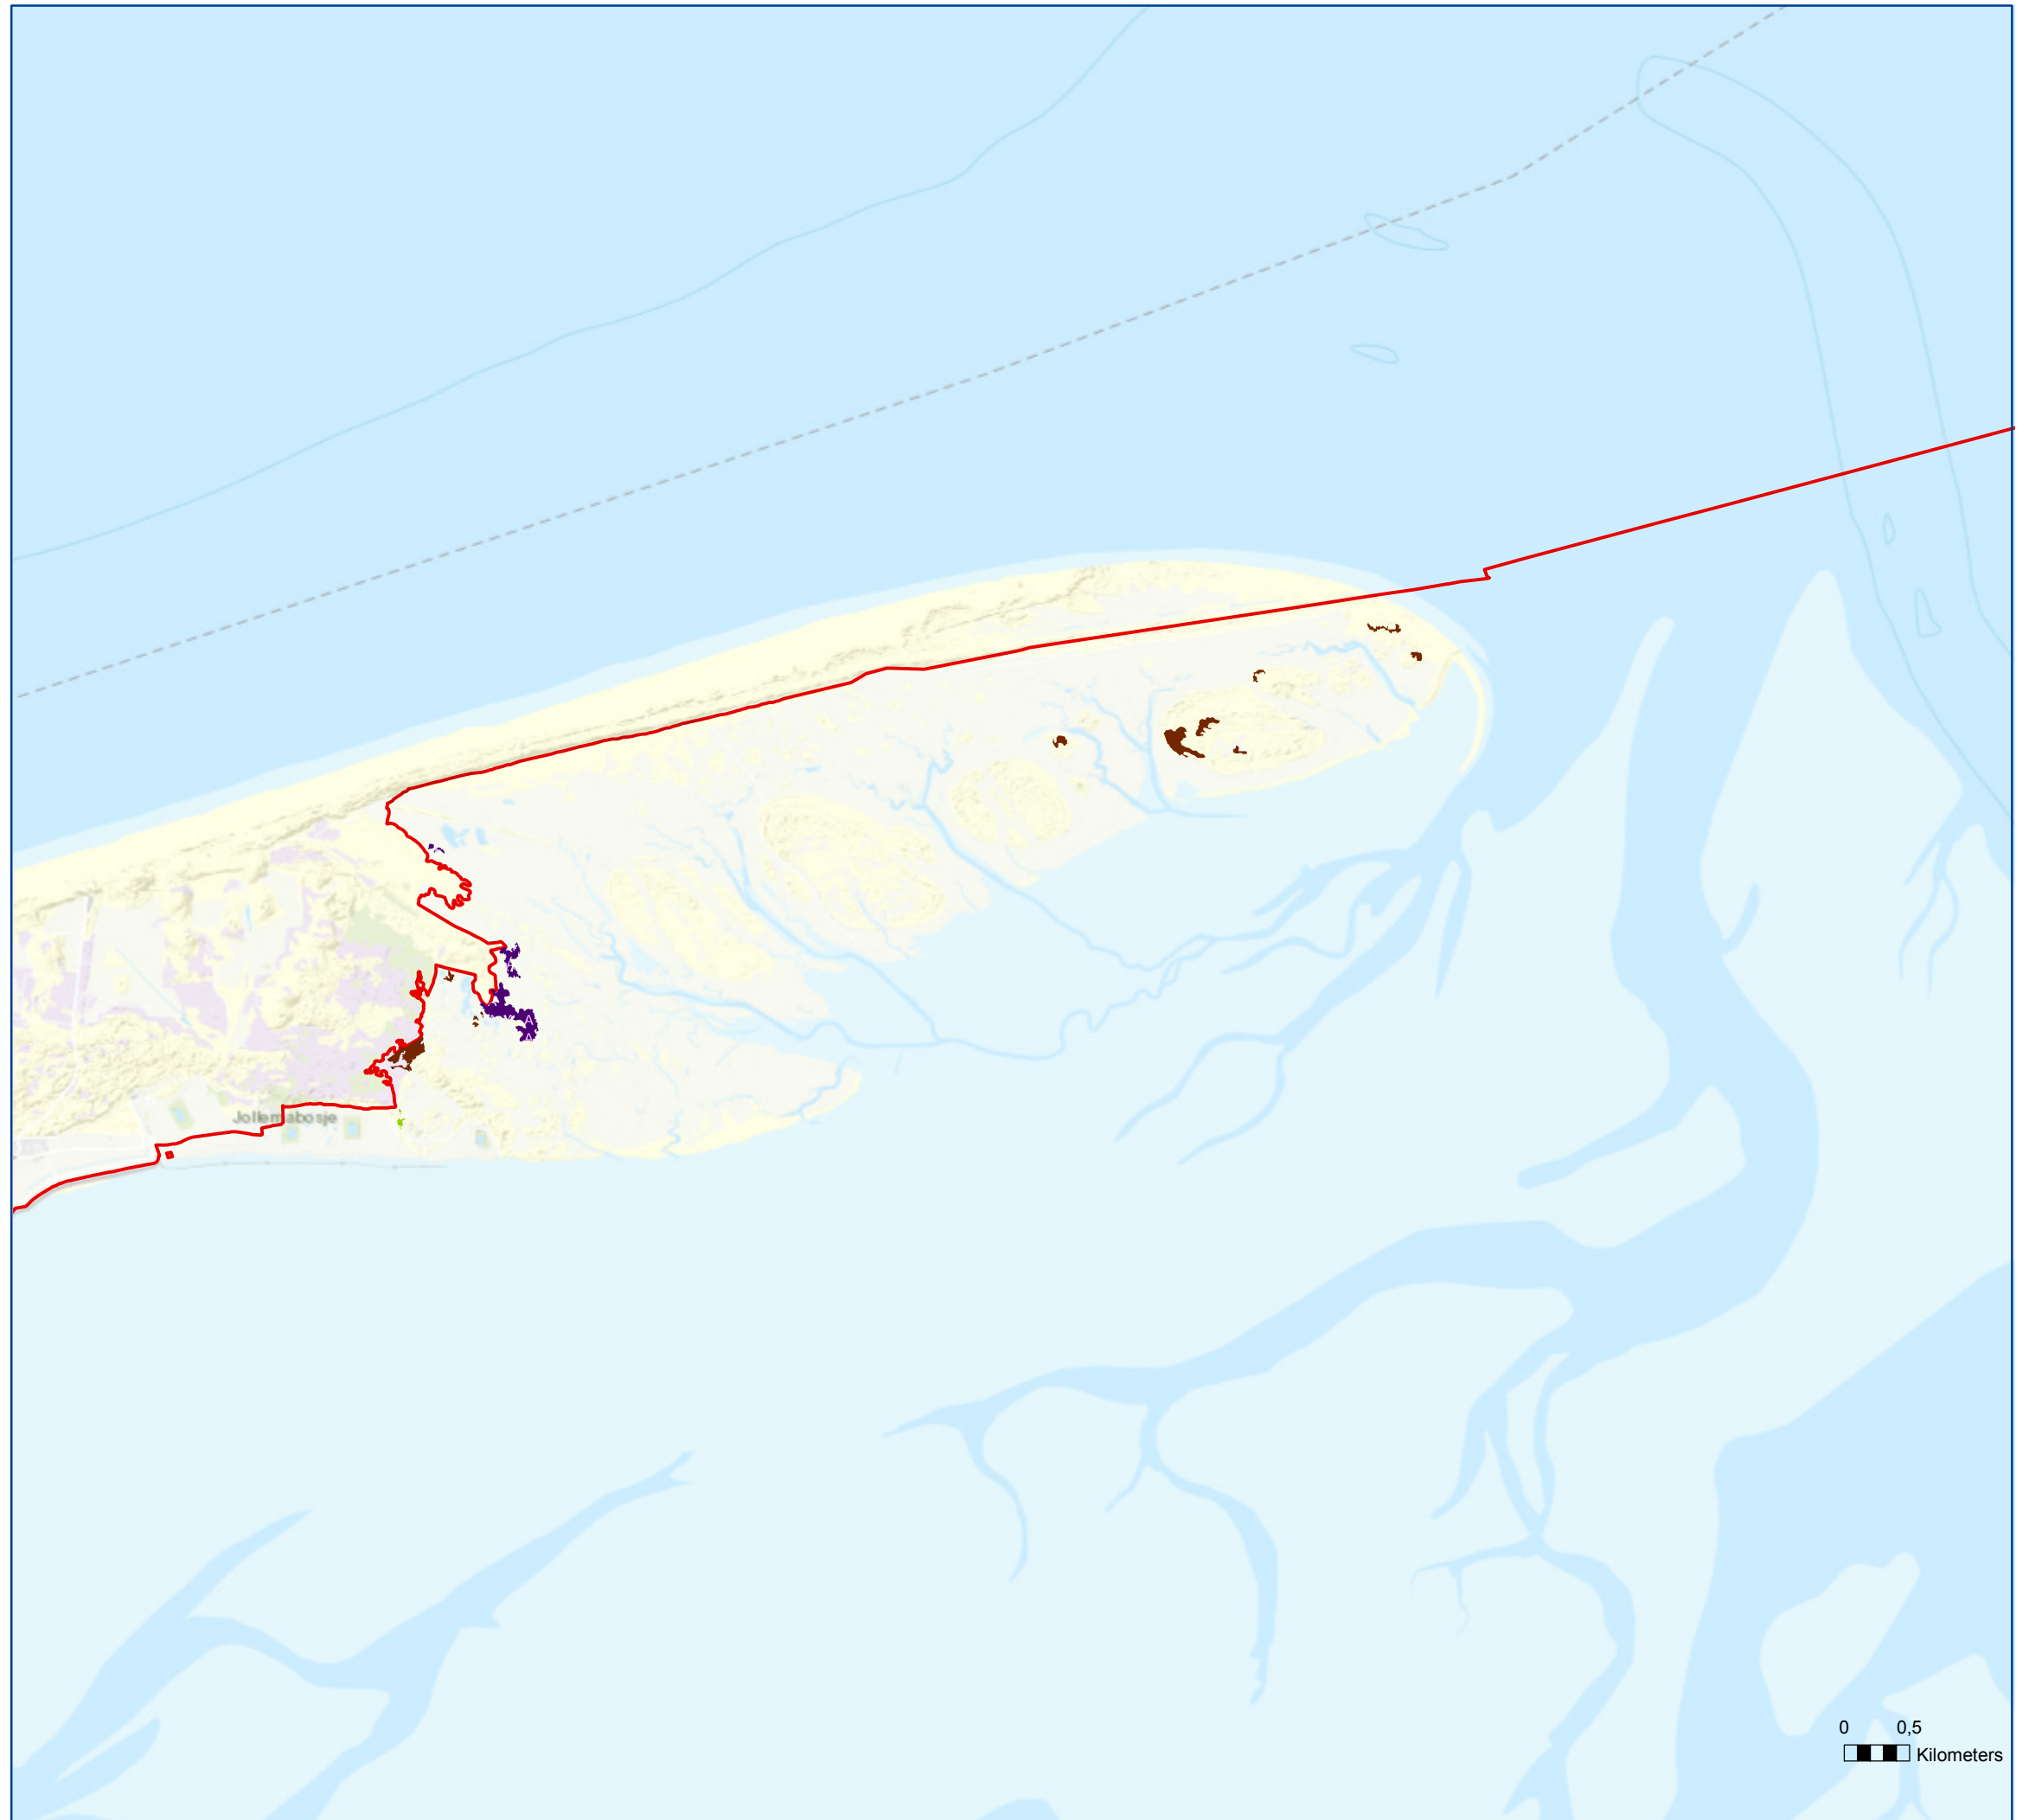

HABITATTYPENKAART
behorende bij het definitieve
besluit van het Natura 2000-gebied
Waddenzee

Natura 2000
Waddenzee (001)

Ligging habitattypen

situatie bij publicatie van het aanwijzingsbesluit

Habitattypen

-  H2170, Kruipligstruwelen
-  H2190A, Vochtige duinvalleien (open water)
-  Natura 2000-gebied

Natura 2000: beleven, gebruiken en beschermen

De habitattypenkaart is een digitaal gis-
bestand, technisch afgerond in oktober
2014 (versie 6). De afbeeldingen in het
beheerplan zijn daarvan een sterk
verkleinde afdruk, bedoeld als illustratie.
kaartnr.: 20160706BL001

0 0,5
Kilometers